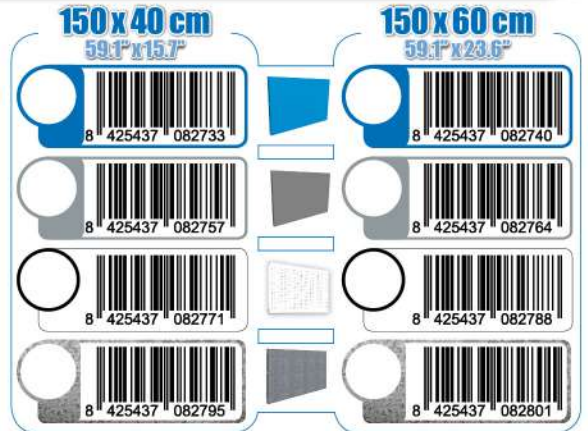

SIMONWORK

PANELCLICK 1500

1 Panel perforado • Perforated shelf • Lochblech • Panneau perforé • Painel perfurado

2 KIT PANELCLICK + 8 HOOKS

3 KIT PANELCLICK + 14 HOOKS + 3 ACCESOR.

4 KIT PANELCLICK + 22 HOOKS + 3 ACCESOR.

5 KIT PANELCLICK + 22 HOOKS + 8 ACCESOR.