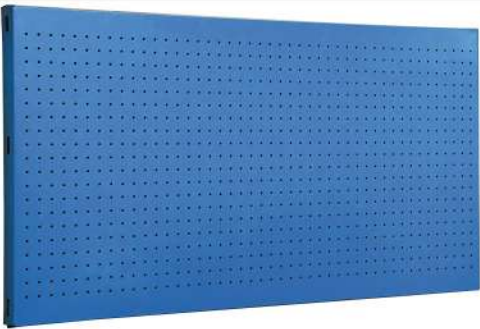

SIMONWORK

PANELCLICK 1500

1 Panel perforado • Perforated shelf • Lochblech • Panneau perforé • Painel perfurado

2 KIT PANELCLICK + 8 HOOKS

3 KIT PANELCLICK + 14 HOOKS + 3 ACCESOR.

4 KIT PANELCLICK + 22 HOOKS + 3 ACCESOR.

5 KIT PANELCLICK + 22 HOOKS + 8 ACCESOR.