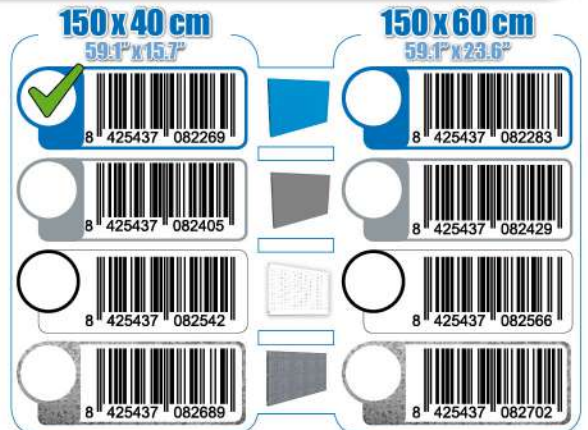

SIMONWORK

PANELCLICK 1500

1 Panel perforado • Perforated shelf • Lochblech • Panneau perforé • Painel perfurado

2 KIT PANELCLICK + 8 HOOKS

3 KIT PANELCLICK + 14 HOOKS + 3 ACCESOR.

4 KIT PANELCLICK + 22 HOOKS + 3 ACCESOR.

5 KIT PANELCLICK + 22 HOOKS + 8 ACCESOR.