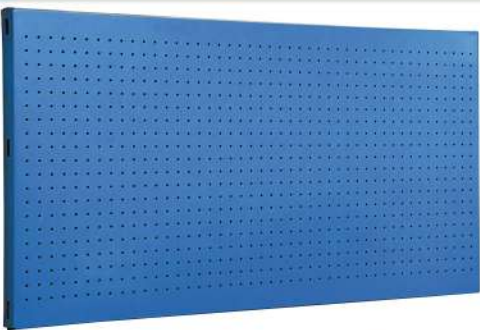

SIMONWORK

PANELCLICK 1500

1 Panel perforado • Perforated shelf • Lochblech • Panneau perforé • Painel perfurado

2 KIT PANELCLICK + 8 HOOKS

3 KIT PANELCLICK + 14 HOOKS + 3 ACCESOR.

4 KIT PANELCLICK + 22 HOOKS + 3 ACCESOR.

5 KIT PANELCLICK + 22 HOOKS + 8 ACCESOR.