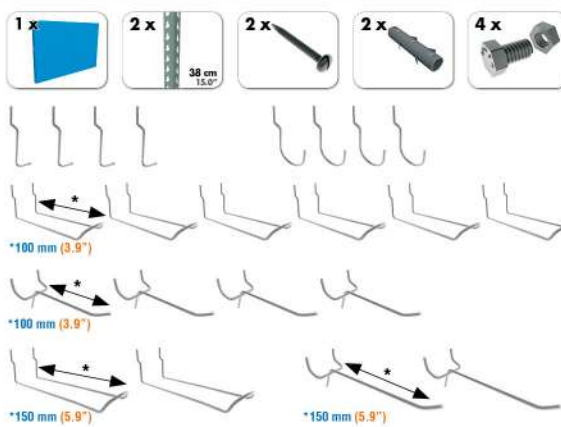

SIMONWORK

PANELCLICK 1500

1 Panel perforado • Perforated shelf • Lochblech • Panneau perforé • Painel perfurado

2 KIT PANELCLICK + 8 HOOKS

3 KIT PANELCLICK + 14 HOOKS + 3 ACCESOR.

4 KIT PANELCLICK + 22 HOOKS + 3 ACCESOR.

5 KIT PANELCLICK + 22 HOOKS + 8 ACCESOR.