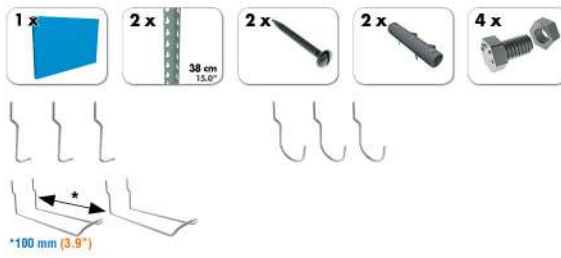

SIMONWORK

PANELCLICK 1500

1 Panel perforado • Perforated shelf • Lochblech • Panneau perforé • Painel perfurado

2 KIT PANELCLICK + 8 HOOKS

3 KIT PANELCLICK + 14 HOOKS + 3 ACCESOR.

4 KIT PANELCLICK + 22 HOOKS + 3 ACCESOR.

5 KIT PANELCLICK + 22 HOOKS + 8 ACCESOR.