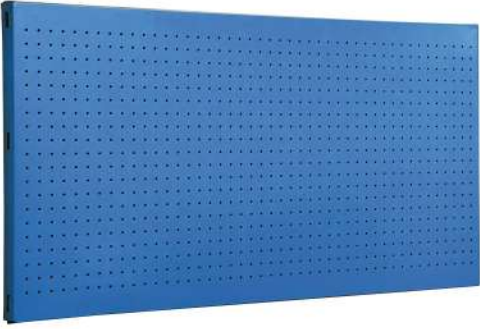

SIMONWORK

PANELCLICK 1500

1 Panel perforado • Perforated shelf • Lochblech • Panneau perforé • Painel perfurado

2 KIT PANELCLICK + 8 HOOKS

3 KIT PANELCLICK + 14 HOOKS + 3 ACCESOR.

4 KIT PANELCLICK + 22 HOOKS + 3 ACCESOR.

5 KIT PANELCLICK + 22 HOOKS + 8 ACCESOR.