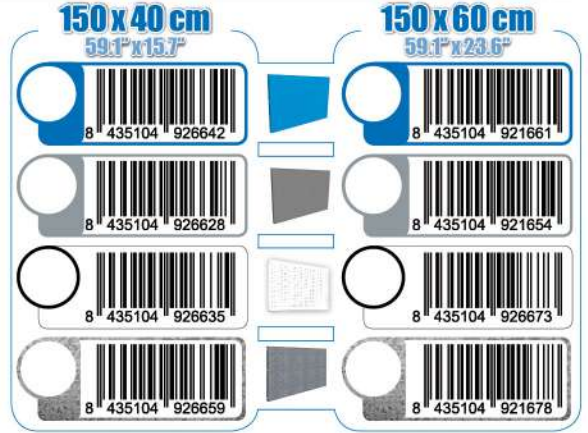

SIMONWORK

PANELCLICK 1500

1 Panel perforado • Perforated shelf • Lochblech • Panneau perforé • Painel perfurado

2 KIT PANELCLICK + 8 HOOKS

3 KIT PANELCLICK + 14 HOOKS + 3 ACCESOR.

4 KIT PANELCLICK + 22 HOOKS + 3 ACCESOR.

5 KIT PANELCLICK + 22 HOOKS + 8 ACCESOR.