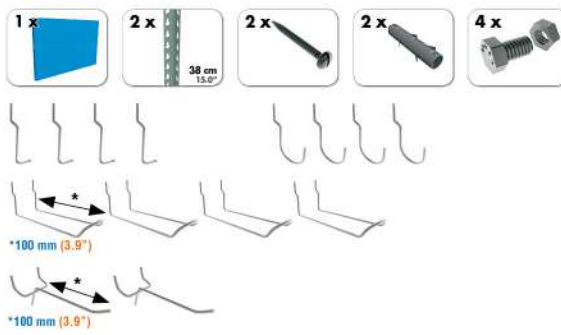

SIMONWORK

PANELCLICK 1500

1 Panel perforado • Perforated shelf • Lochblech • Panneau perforé • Painel perfurado

2 KIT PANELCLICK + 8 HOOKS

3 KIT PANELCLICK + 14 HOOKS + 3 ACCESOR.

4 KIT PANELCLICK + 22 HOOKS + 3 ACCESOR.

5 KIT PANELCLICK + 22 HOOKS + 8 ACCESOR.