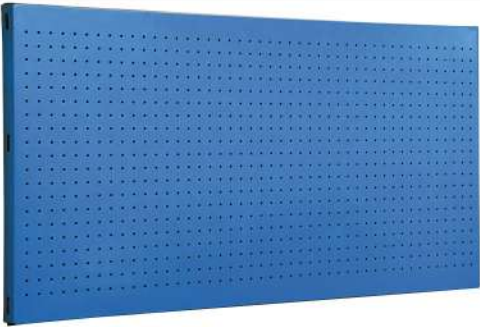

SIMONWORK

PANELCLICK 1500

1 Panel perforado • Perforated shelf • Lochblech • Panneau perforé • Painel perfurado

2 KIT PANELCLICK + 8 HOOKS

3 KIT PANELCLICK + 14 HOOKS + 3 ACCESOR.

4 KIT PANELCLICK + 22 HOOKS + 3 ACCESOR.

5 KIT PANELCLICK + 22 HOOKS + 8 ACCESOR.