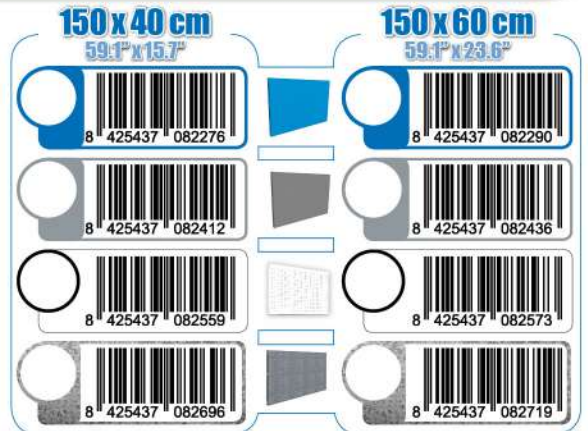

SIMONWORK

PANELCLICK 1500

1 Panel perforado • Perforated shelf • Lochblech • Panneau perforé • Painel perfurado

2 KIT PANELCLICK + 8 HOOKS

3 KIT PANELCLICK + 14 HOOKS + 3 ACCESOR.

4 KIT PANELCLICK + 22 HOOKS + 3 ACCESOR.

5 KIT PANELCLICK + 22 HOOKS + 8 ACCESOR.