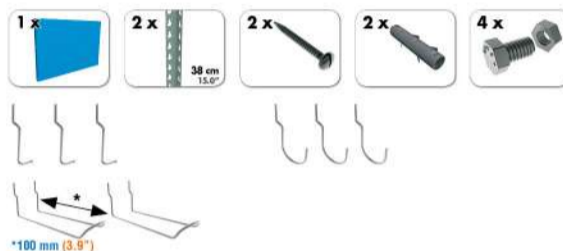

2 KIT PANELCLICK + 8 HOOKS