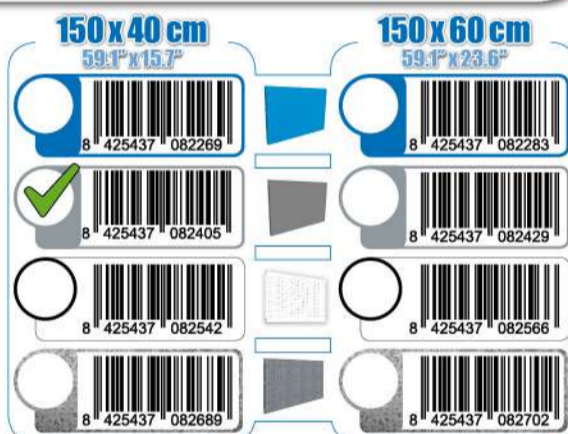

3 KIT PANELCLICK + 14 HOOKS + 3 ACCESOR.