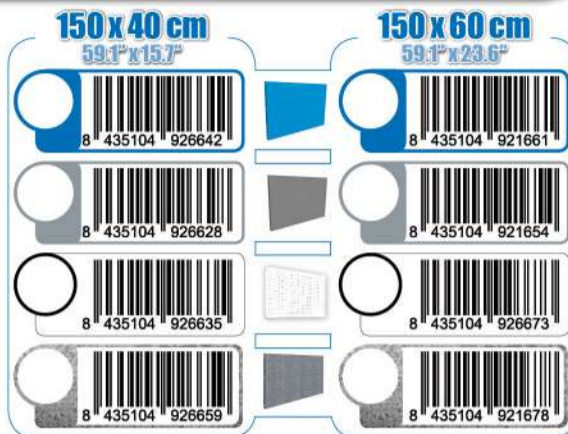

SIMONWORK

PANELCLICK 1500

1 Panel perforado • Perforated shelf • Lochblech • Panneau perforé • Painel perfurado