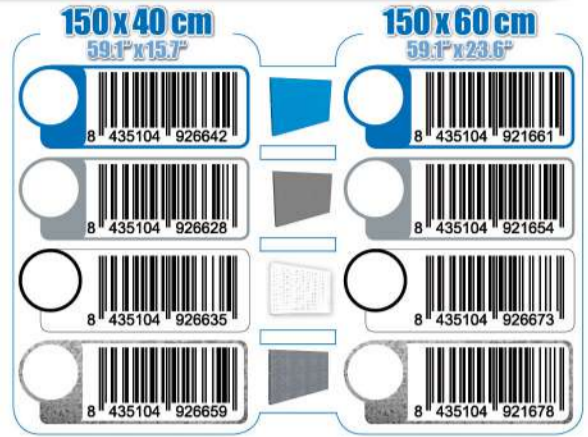

SIMONWORK

PANELCLICK 1500

1 Panel perforado • Perforated shelf • Lochblech • Panneau perforé • Painel perfurado

2 KIT PANELCLICK + 8 HOOKS

3 KIT PANELCLICK + 14 HOOKS + 3 ACCESOR.

4 KIT PANELCLICK + 22 HOOKS + 3 ACCESOR.

5 KIT PANELCLICK + 22 HOOKS + 8 ACCESOR.