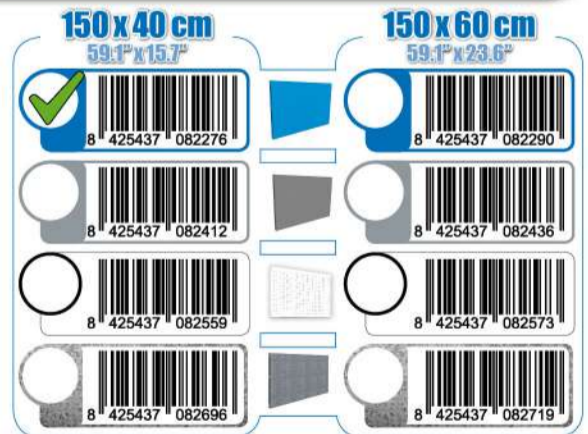

SIMONWORK

PANELCLICK 1500

1 Panel perforado • Perforated shelf • Lochblech • Panneau perforé • Painel perfurado

2 KIT PANELCLICK + 8 HOOKS

3 KIT PANELCLICK + 14 HOOKS + 3 ACCESOR.

4 KIT PANELCLICK + 22 HOOKS + 3 ACCESOR.

5 KIT PANELCLICK + 22 HOOKS + 8 ACCESOR.