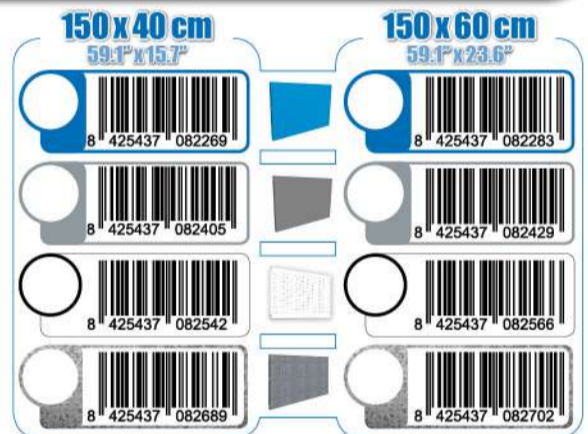

SIMONWORK

PANELCLICK 1500

1 Panel perforado • Perforated shelf • Lochblech • Panneau perforé • Painel perfurado

2 KIT PANELCLICK + 8 HOOKS

3 KIT PANELCLICK + 14 HOOKS + 3 ACCESOR.

4 KIT PANELCLICK + 22 HOOKS + 3 ACCESOR.

5 KIT PANELCLICK + 22 HOOKS + 8 ACCESOR.