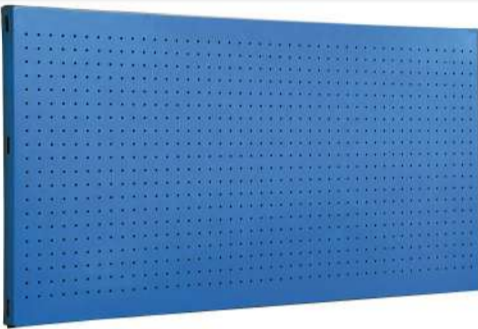

SIMONWORK

PANELCLICK 1500

1 Panel perforado • Perforated shelf • Lochblech • Panneau perforé • Painel perfurado

2 KIT PANELCLICK + 8 HOOKS

3 KIT PANELCLICK + 14 HOOKS + 3 ACCESOR.

4 KIT PANELCLICK + 22 HOOKS + 3 ACCESOR.

5 KIT PANELCLICK + 22 HOOKS + 8 ACCESOR.