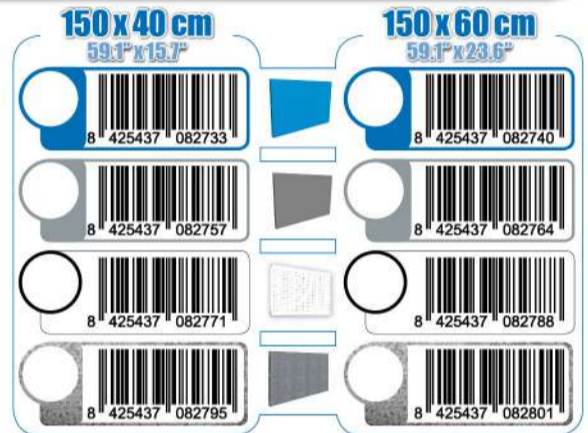

SIMONWORK

PANELCLICK 1500

1 Panel perforado • Perforated shelf • Lochblech • Panneau perforé • Painel perfurado

2 KIT PANELCLICK + 8 HOOKS

3 KIT PANELCLICK + 14 HOOKS + 3 ACCESOR.

4 KIT PANELCLICK + 22 HOOKS + 3 ACCESOR.

5 KIT PANELCLICK + 22 HOOKS + 8 ACCESOR.