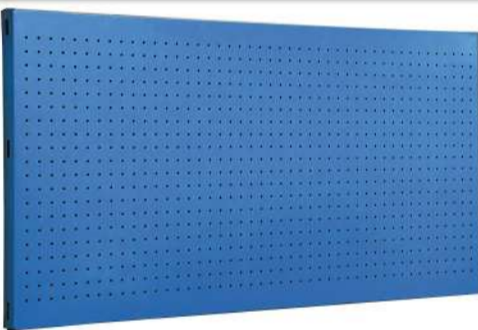

SIMONWORK

PANELCLICK 1500

1 Panel perforado • Perforated shelf • Lochblech • Panneau perforé • Painel perfurado

2 KIT PANELCLICK + 8 HOOKS

3 KIT PANELCLICK + 14 HOOKS + 3 ACCESOR.

4 KIT PANELCLICK + 22 HOOKS + 3 ACCESOR.

5 KIT PANELCLICK + 22 HOOKS + 8 ACCESOR.