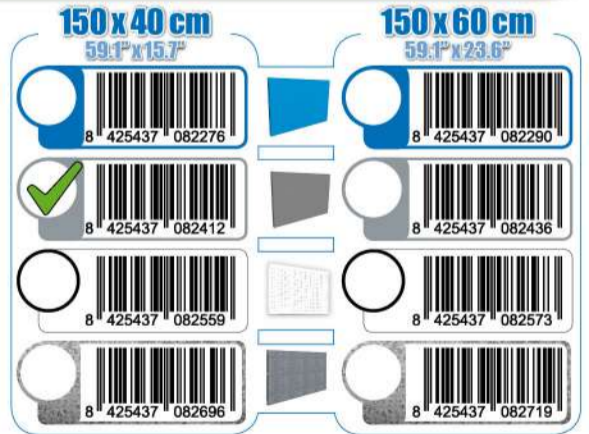

SIMONWORK

PANELCLICK 1500

1 Panel perforado • Perforated shelf • Lochblech • Panneau perforé • Painel perfurado

2 KIT PANELCLICK + 8 HOOKS

3 KIT PANELCLICK + 14 HOOKS + 3 ACCESOR.

4 KIT PANELCLICK + 22 HOOKS + 3 ACCESOR.

5 KIT PANELCLICK + 22 HOOKS + 8 ACCESOR.