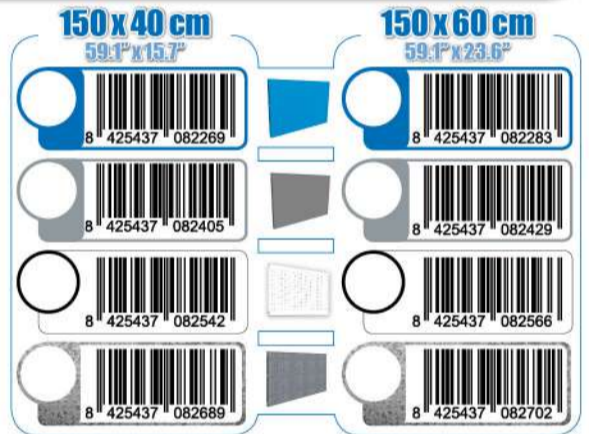

SIMONWORK

PANELCLICK 1500

1 Panel perforado • Perforated shelf • Lochblech • Panneau perforé • Painel perfurado

2 KIT PANELCLICK + 8 HOOKS

3 KIT PANELCLICK + 14 HOOKS + 3 ACCESOR.

4 KIT PANELCLICK + 22 HOOKS + 3 ACCESOR.

5 KIT PANELCLICK + 22 HOOKS + 8 ACCESOR.