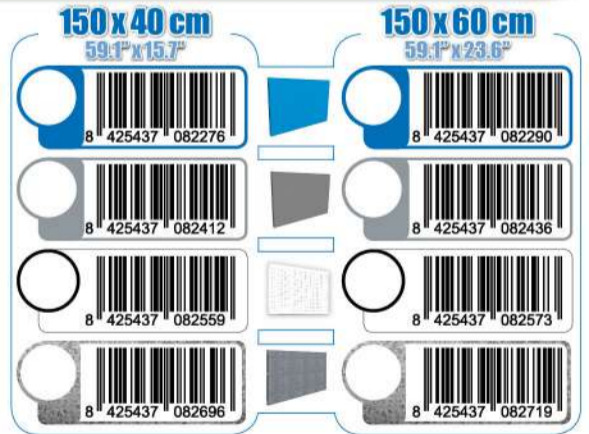

SIMONWORK

PANELCLICK 1500

1 Panel perforado • Perforated shelf • Lochblech • Panneau perforé • Painel perfurado

2 KIT PANELCLICK + 8 HOOKS

3 KIT PANELCLICK + 14 HOOKS + 3 ACCESOR.

4 KIT PANELCLICK + 22 HOOKS + 3 ACCESOR.

5 KIT PANELCLICK + 22 HOOKS + 8 ACCESOR.