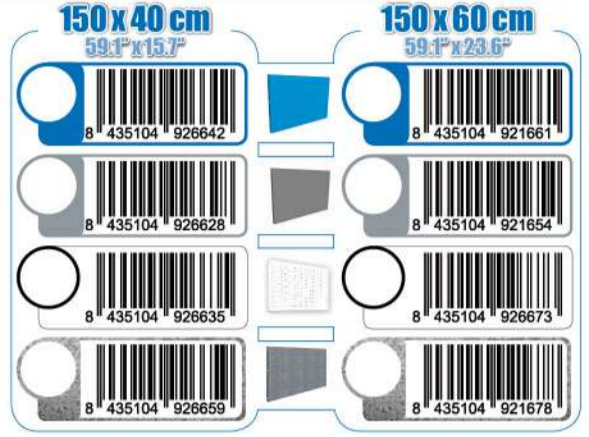

SIMONWORK

PANELCLICK 1500

1 Panel perforado • Perforated shelf • Lochblech • Panneau perforé • Painel perfurado

2 KIT PANELCLICK + 8 HOOKS

3 KIT PANELCLICK + 14 HOOKS + 3 ACCESOR.

4 KIT PANELCLICK + 22 HOOKS + 3 ACCESOR.

5 KIT PANELCLICK + 22 HOOKS + 8 ACCESOR.