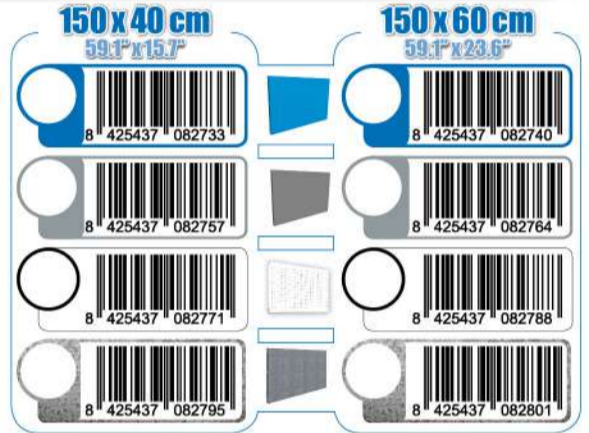

SIMONWORK

PANELCLICK 1500

1 Panel perforado • Perforated shelf • Lochblech • Panneau perforé • Painel perfurado

2 KIT PANELCLICK + 8 HOOKS

3 KIT PANELCLICK + 14 HOOKS + 3 ACCESOR.

4 KIT PANELCLICK + 22 HOOKS + 3 ACCESOR.

5 KIT PANELCLICK + 22 HOOKS + 8 ACCESOR.