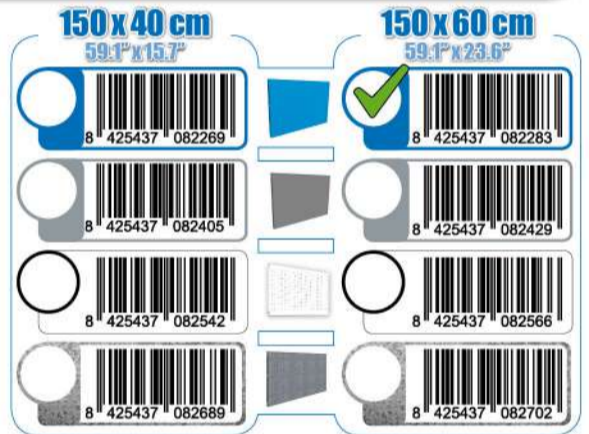

SIMONWORK

PANELCLICK 1500

1 Panel perforado • Perforated shelf • Lochblech • Panneau perforé • Painel perfurado

2 KIT PANELCLICK + 8 HOOKS

3 KIT PANELCLICK + 14 HOOKS + 3 ACCESOR.

4 KIT PANELCLICK + 22 HOOKS + 3 ACCESOR.

5 KIT PANELCLICK + 22 HOOKS + 8 ACCESOR.