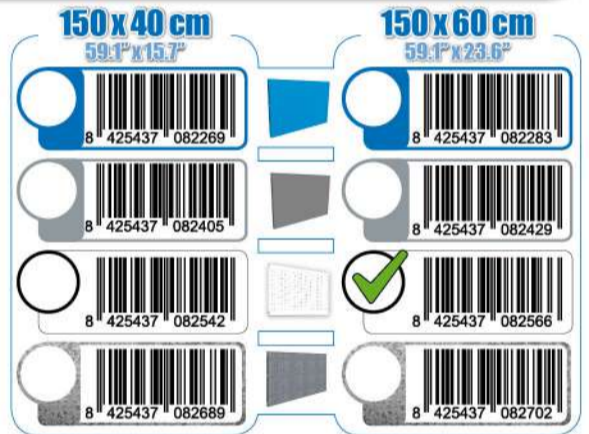

SIMONWORK

PANELCLICK 1500

1 Panel perforado • Perforated shelf • Lochblech • Panneau perforé • Painel perfurado

2 KIT PANELCLICK + 8 HOOKS

3 KIT PANELCLICK + 14 HOOKS + 3 ACCESOR.

4 KIT PANELCLICK + 22 HOOKS + 3 ACCESOR.

5 KIT PANELCLICK + 22 HOOKS + 8 ACCESOR.