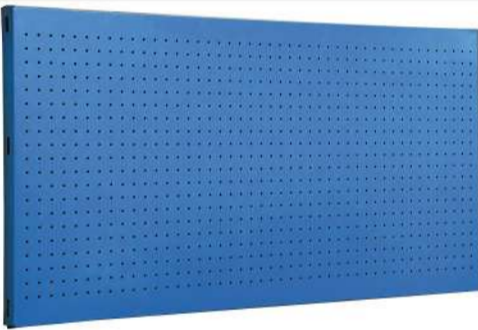

SIMONWORK

PANELCLICK 1500

1 Panel perforado • Perforated shelf • Lochblech • Panneau perforé • Painel perfurado

2 KIT PANELCLICK + 8 HOOKS

3 KIT PANELCLICK + 14 HOOKS + 3 ACCESOR.

4 KIT PANELCLICK + 22 HOOKS + 3 ACCESOR.

5 KIT PANELCLICK + 22 HOOKS + 8 ACCESOR.