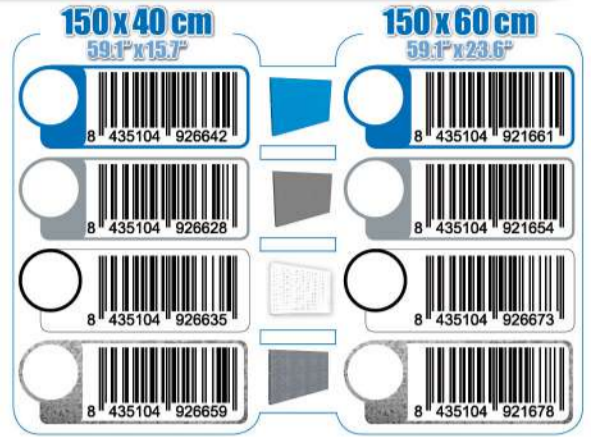

SIMONWORK

PANELCLICK 1500

1 Panel perforado • Perforated shelf • Lochblech • Panneau perforé • Painel perfurado

2 KIT PANELCLICK + 8 HOOKS

3 KIT PANELCLICK + 14 HOOKS + 3 ACCESOR.

4 KIT PANELCLICK + 22 HOOKS + 3 ACCESOR.

5 KIT PANELCLICK + 22 HOOKS + 8 ACCESOR.