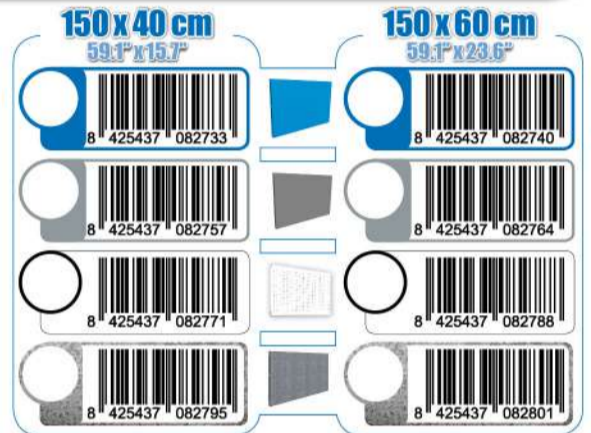

SIMONWORK

PANELCLICK 1500

1 Panel perforado • Perforated shelf • Lochblech • Panneau perforé • Painel perfurado

2 KIT PANELCLICK + 8 HOOKS

3 KIT PANELCLICK + 14 HOOKS + 3 ACCESOR.

4 KIT PANELCLICK + 22 HOOKS + 3 ACCESOR.

5 KIT PANELCLICK + 22 HOOKS + 8 ACCESOR.