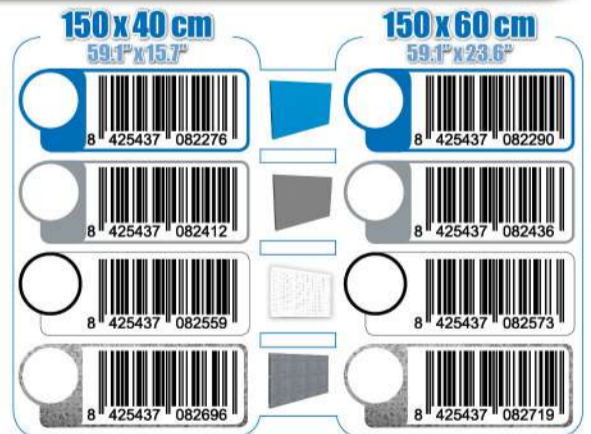

SIMONWORK

PANELCLICK 1500

1 Panel perforado • Perforated shelf • Lochblech • Panneau perforé • Painel perfurado

2 KIT PANELCLICK + 8 HOOKS

3 KIT PANELCLICK + 14 HOOKS + 3 ACCESOR.

4 KIT PANELCLICK + 22 HOOKS + 3 ACCESOR.

5 KIT PANELCLICK + 22 HOOKS + 8 ACCESOR.