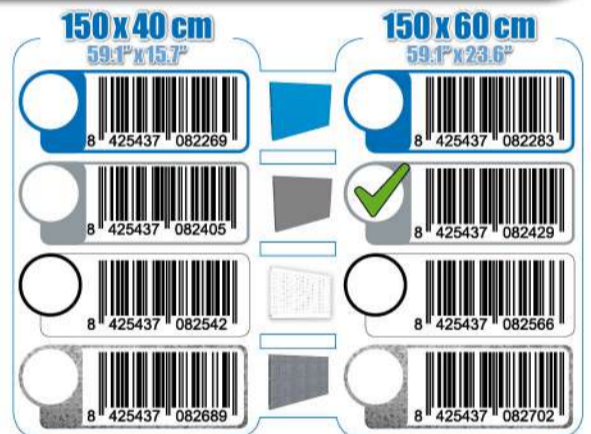

SIMONWORK

PANELCLICK 1500

1 Panel perforado • Perforated shelf • Lochblech • Panneau perforé • Painel perfurado

2 KIT PANELCLICK + 8 HOOKS

3 KIT PANELCLICK + 14 HOOKS + 3 ACCESOR.

4 KIT PANELCLICK + 22 HOOKS + 3 ACCESOR.

5 KIT PANELCLICK + 22 HOOKS + 8 ACCESOR.