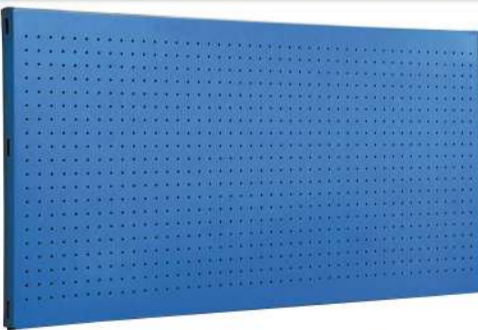

SIMONWORK

PANELCLICK 1500

1 Panel perforado • Perforated shelf • Lochblech • Panneau perforé • Painel perfurado

2 KIT PANELCLICK + 8 HOOKS

3 KIT PANELCLICK + 14 HOOKS + 3 ACCESOR.

4 KIT PANELCLICK + 22 HOOKS + 3 ACCESOR.

5 KIT PANELCLICK + 22 HOOKS + 8 ACCESOR.