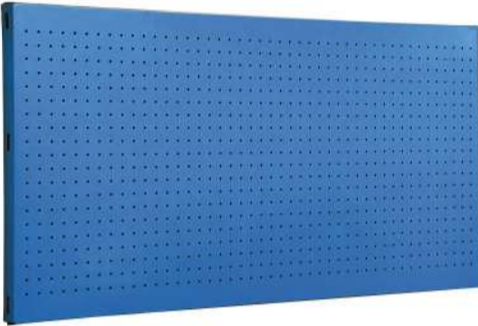

SIMONWORK

PANELCLICK 1500

1 Panel perforado • Perforated shelf • Lochblech • Panneau perforé • Painel perfurado

2 KIT PANELCLICK + 8 HOOKS

3 KIT PANELCLICK + 14 HOOKS + 3 ACCESOR.

4 KIT PANELCLICK + 22 HOOKS + 3 ACCESOR.

5 KIT PANELCLICK + 22 HOOKS + 8 ACCESOR.