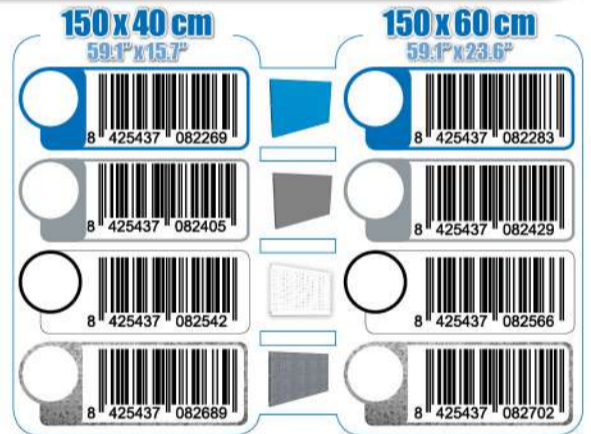

SIMONWORK

PANELCLICK 1500

1 Panel perforado • Perforated shelf • Lochblech • Panneau perforé • Painel perfurado

2 KIT PANELCLICK + 8 HOOKS

3 KIT PANELCLICK + 14 HOOKS + 3 ACCESOR.

4 KIT PANELCLICK + 22 HOOKS + 3 ACCESOR.

5 KIT PANELCLICK + 22 HOOKS + 8 ACCESOR.