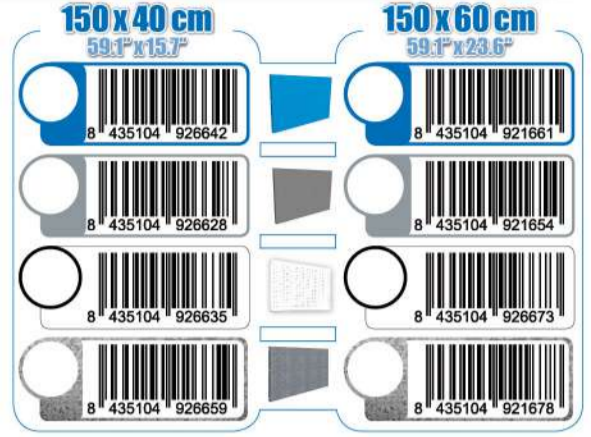

SIMONWORK

PANELCLICK 1500

1 Panel perforado • Perforated shelf • Lochblech • Panneau perforé • Painel perfurado

2 KIT PANELCLICK + 8 HOOKS

3 KIT PANELCLICK + 14 HOOKS + 3 ACCESOR.

4 KIT PANELCLICK + 22 HOOKS + 3 ACCESOR.

5 KIT PANELCLICK + 22 HOOKS + 8 ACCESOR.