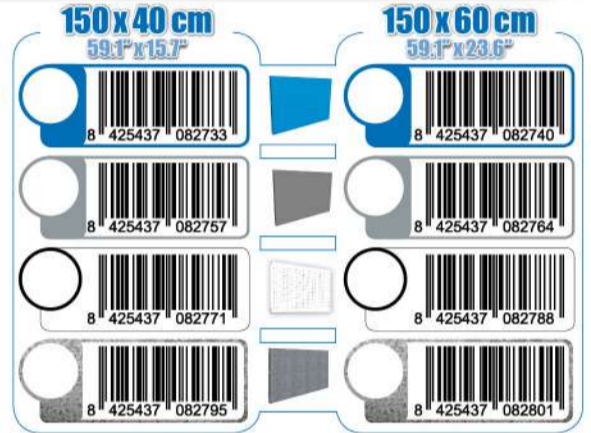

SIMONWORK

PANELCLICK 1500

1 Panel perforado • Perforated shelf • Lochblech • Panneau perforé • Painel perfurado

2 KIT PANELCLICK + 8 HOOKS

3 KIT PANELCLICK + 14 HOOKS + 3 ACCESOR.

4 KIT PANELCLICK + 22 HOOKS + 3 ACCESOR.

5 KIT PANELCLICK + 22 HOOKS + 8 ACCESOR.