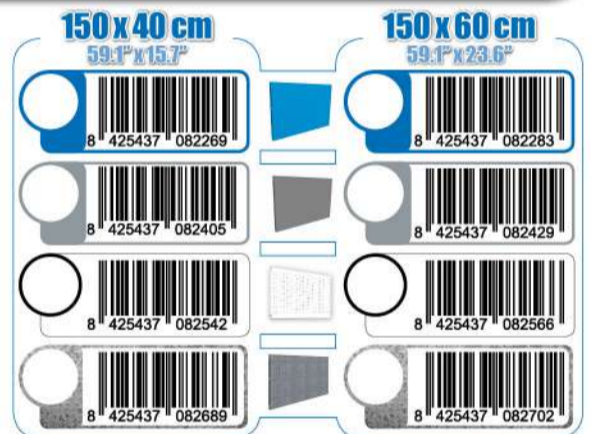

SIMONWORK

PANELCLICK 1500

1 Panel perforado • Perforated shelf • Lochblech • Panneau perforé • Painel perfurado

2 KIT PANELCLICK + 8 HOOKS

3 KIT PANELCLICK + 14 HOOKS + 3 ACCESOR.

4 KIT PANELCLICK + 22 HOOKS + 3 ACCESOR.

5 KIT PANELCLICK + 22 HOOKS + 8 ACCESOR.