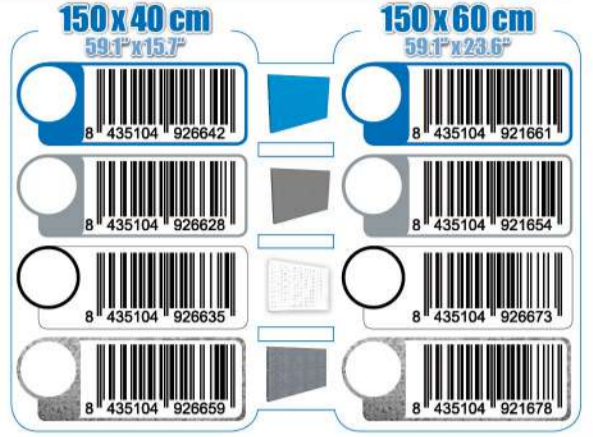

SIMONWORK

PANELCLICK 1500

1 Panel perforado • Perforated shelf • Lochblech • Panneau perforé • Painel perfurado

2 KIT PANELCLICK + 8 HOOKS

3 KIT PANELCLICK + 14 HOOKS + 3 ACCESOR.

4 KIT PANELCLICK + 22 HOOKS + 3 ACCESOR.

5 KIT PANELCLICK + 22 HOOKS + 8 ACCESOR.