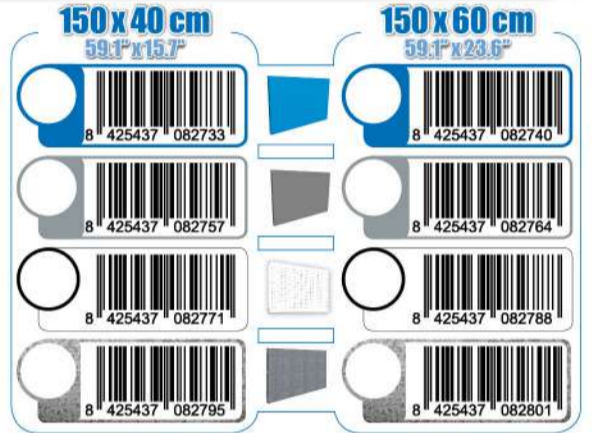

SIMONWORK

PANELCLICK 1500

1 Panel perforado • Perforated shelf • Lochblech • Panneau perforé • Painel perfurado

2 KIT PANELCLICK + 8 HOOKS

3 KIT PANELCLICK + 14 HOOKS + 3 ACCESOR.

4 KIT PANELCLICK + 22 HOOKS + 3 ACCESOR.

5 KIT PANELCLICK + 22 HOOKS + 8 ACCESOR.