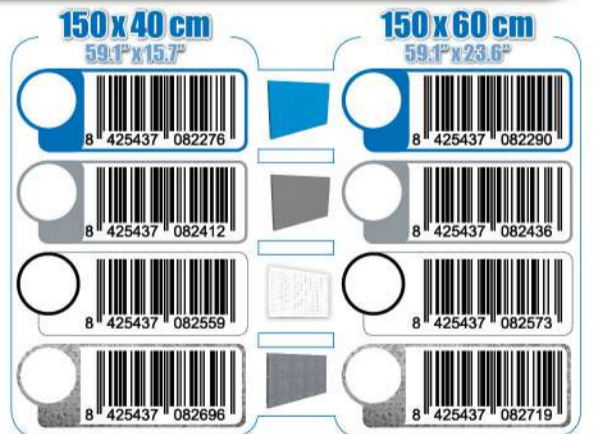

SIMONWORK

PANELCLICK 1500

1 Panel perforado • Perforated shelf • Lochblech • Panneau perforé • Painel perfurado

2 KIT PANELCLICK + 8 HOOKS

3 KIT PANELCLICK + 14 HOOKS + 3 ACCESOR.

4 KIT PANELCLICK + 22 HOOKS + 3 ACCESOR.

5 KIT PANELCLICK + 22 HOOKS + 8 ACCESOR.