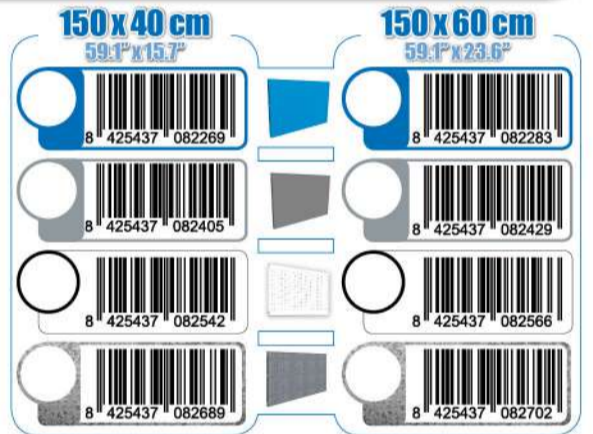

SIMONWORK

PANELCLICK 1500

1 Panel perforado • Perforated shelf • Lochblech • Panneau perforé • Painel perfurado

2 KIT PANELCLICK + 8 HOOKS

3 KIT PANELCLICK + 14 HOOKS + 3 ACCESOR.

4 KIT PANELCLICK + 22 HOOKS + 3 ACCESOR.

5 KIT PANELCLICK + 22 HOOKS + 8 ACCESOR.