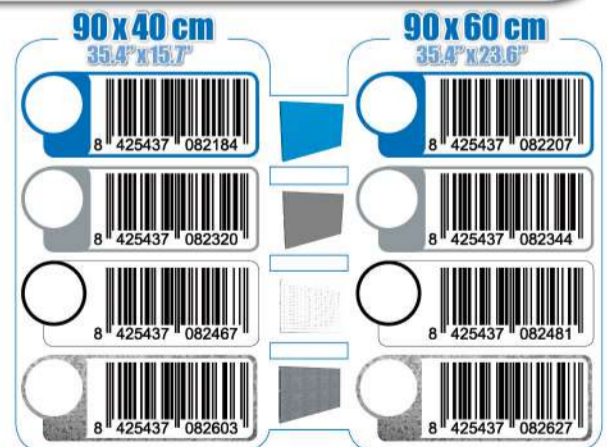

SIMONWORK

PANELCLICK 900

1 Panel perforado • Perforated shelf • Lochblech • Panneau perforé • Painel perfurado

2 KIT PANELCLICK + 8 HOOKS

3 KIT PANELCLICK + 14 HOOKS + 3 ACCESOR.

4 KIT PANELCLICK + 22 HOOKS + 3 ACCESOR.