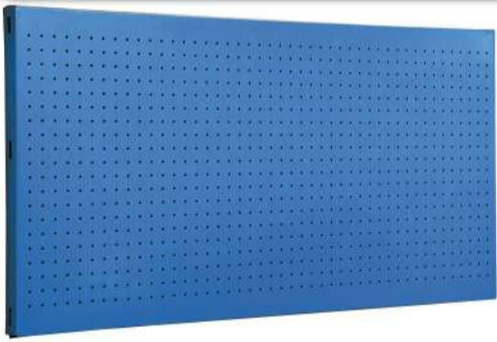

SIMONWORK

PANELCLICK 900

1 Panel perforado • Perforated shelf • Lochblech • Panneau perforé • Painel perfurado

2 KIT PANELCLICK + 8 HOOKS

3 KIT PANELCLICK + 14 HOOKS + 3 ACCESOR.

4 KIT PANELCLICK + 22 HOOKS + 3 ACCESOR.