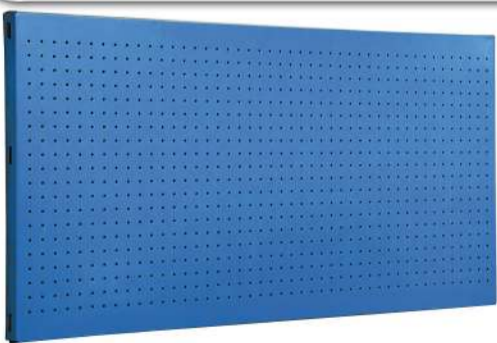

SIMONWORK

PANELCLICK 900

1 Panel perforado • Perforated shelf • Lochblech • Panneau perforé • Painel perfurado

2 KIT PANELCLICK + 8 HOOKS

3 KIT PANELCLICK + 14 HOOKS + 3 ACCESOR.

4 KIT PANELCLICK + 22 HOOKS + 3 ACCESOR.