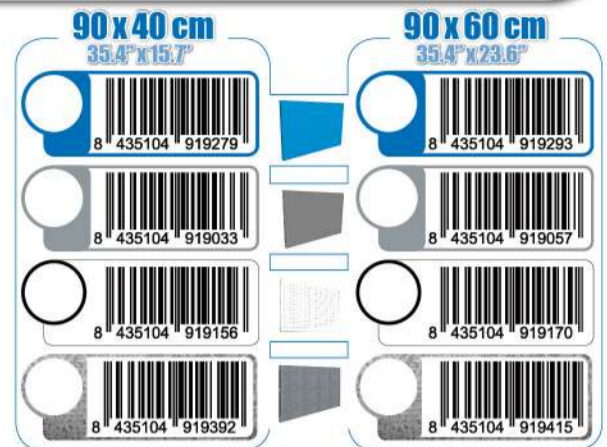

SIMONWORK

PANELCLICK 900

1 Panel perforado • Perforated shelf • Lochblech • Panneau perforé • Painel perfurado

2 KIT PANELCLICK + 8 HOOKS

3 KIT PANELCLICK + 14 HOOKS + 3 ACCESOR.

4 KIT PANELCLICK + 22 HOOKS + 3 ACCESOR.