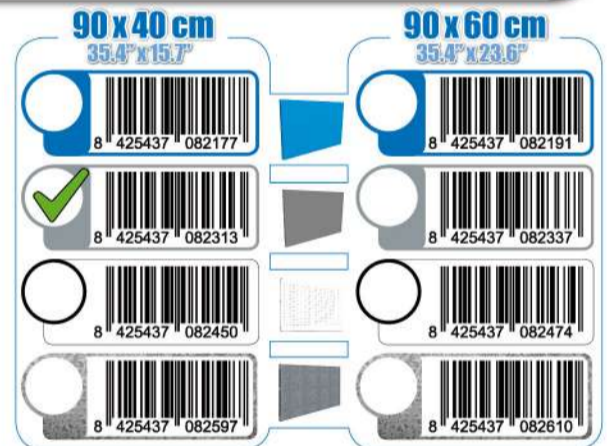

SIMONWORK

PANELCLICK 900

1 Panel perforado • Perforated shelf • Lochblech • Panneau perforé • Painel perfurado

2 KIT PANELCLICK + 8 HOOKS

3 KIT PANELCLICK + 14 HOOKS + 3 ACCESOR.

4 KIT PANELCLICK + 22 HOOKS + 3 ACCESOR.