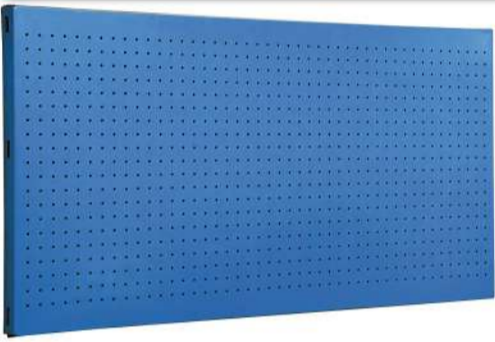

SIMONWORK

PANELCLICK 900

1 Panel perforado • Perforated shelf • Lochblech • Panneau perforé • Painel perfurado

2 KIT PANELCLICK + 8 HOOKS

3 KIT PANELCLICK + 14 HOOKS + 3 ACCESOR.

4 KIT PANELCLICK + 22 HOOKS + 3 ACCESOR.