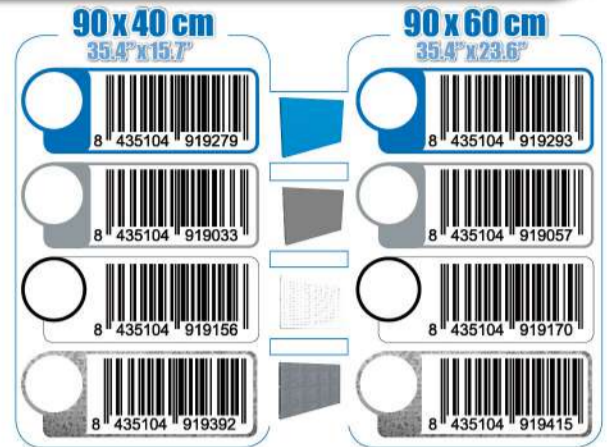

SIMONWORK

PANELCLICK 900

1 Panel perforado • Perforated shelf • Lochblech • Panneau perforé • Painel perfurado

2 KIT PANELCLICK + 8 HOOKS

3 KIT PANELCLICK + 14 HOOKS + 3 ACCESOR.

4 KIT PANELCLICK + 22 HOOKS + 3 ACCESOR.