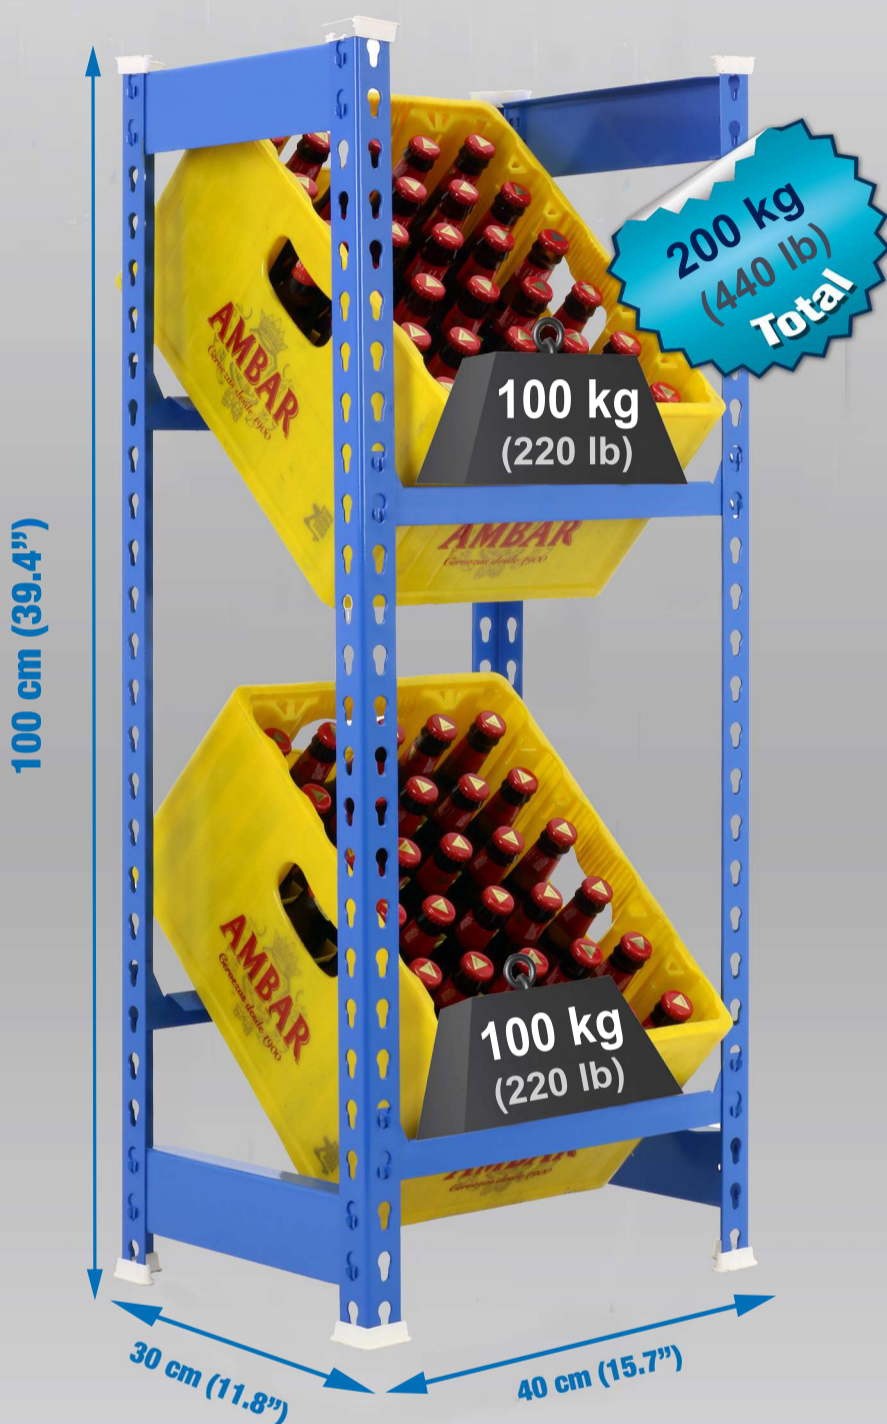

100 x 40 x 30 cm

39.4" x 15.7" x 11.8"

KIT SIMONBOTTLE 2

5 Años Garantía
Years Guarantee
Jahre Garantie
Ans Garantie
Anos de Garantia
SIMONRACK

ESTANTERIAS SIMON S.L. B.50.556.463
PG. ALFAMEN C/ POLIGONO C, Nº3
ALFAMEN (ZARAGOZA)