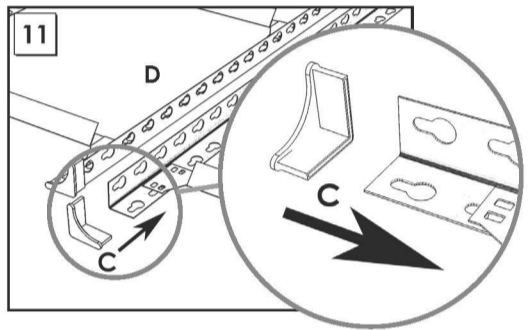

www.simonrack.com • www.simonrack.com • www.simonrack.com • www.simonrack.com

SIMONCLASSIC	SIMONCLICK	SIMONTALLER	SIMONAUTO
SIMONWORK	SIMONLOCKER	SIMONOFFICE	SIMONHOME
SIMONGARDEN	SIMONTITAN	SIMONINOX	SIMONINDUSTRIAL
			- SIMONPALET - SIMONLEVER