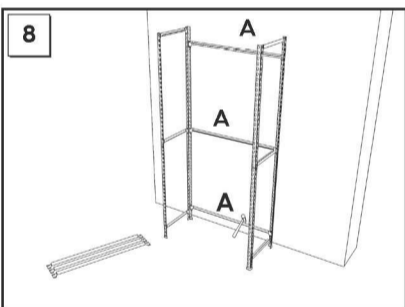

www.simonrack.com • www.simonrack.com • www.simonrack.com • www.simonrack.com

SIMONCLASSIC	SIMONCLICK	SIMONTALLER	SIMONAUTO
SIMONWORK	SIMONLOCKER	SIMONOFFICE	SIMONHOME
SIMONGARDEN	SIMONTITAN	SIMONINOX	SIMONINDUSTRIAL
			- SIMONPALET - SIMONLEVER