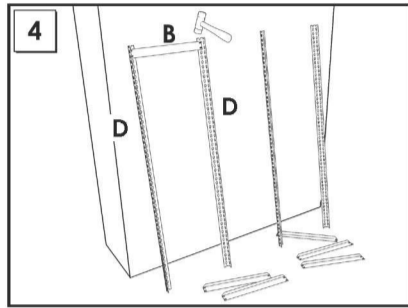

www.simonrack.com • www.simonrack.com • www.simonrack.com • www.simonrack.com

SIMONCLASSIC	SIMONCLICK	SIMONTALLER	SIMONAUTO
SIMONWORK	SIMONLOCKER	SIMONOFFICE	SIMONHOME
SIMONGARDEN	SIMONTITAN	SIMONINOX	SIMONINDUSTRIAL
			- SIMONPALET - SIMONLEVER