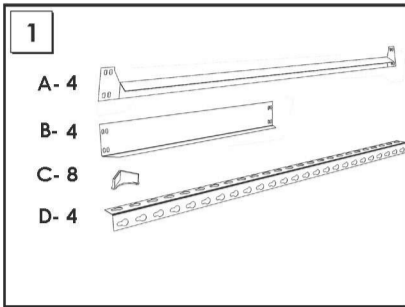

www.simonrack.com • www.simonrack.com • www.simonrack.com • www.simonrack.com

SIMONCLASSIC	SIMONCLICK	SIMONTALLER	SIMONAUTO
SIMONWORK	SIMONLOCKER	SIMONOFFICE	SIMONHOME
SIMONGARDEN	SIMONTITAN	SIMONINOX	SIMONINDUSTRIAL
			- SIMONPALET - SIMONLEVER