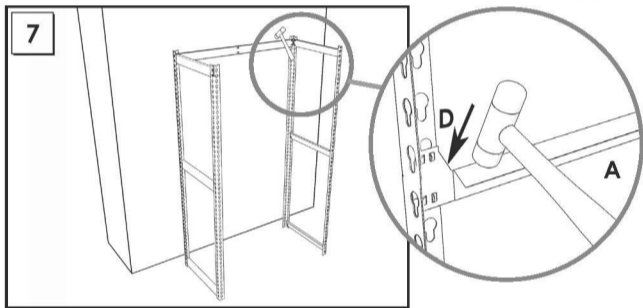

www.simonrack.com • www.simonrack.com • www.simonrack.com • www.simonrack.com

SIMONCLASSIC	SIMONCLICK	SIMONTALLER	SIMONAUTO
SIMONWORK	SIMONLOCKER	SIMONOFFICE	SIMONHOME
SIMONGARDEN	SIMONTITAN	SIMONINOX	SIMONINDUSTRIAL
			- SIMONPALET - SIMONLEVER