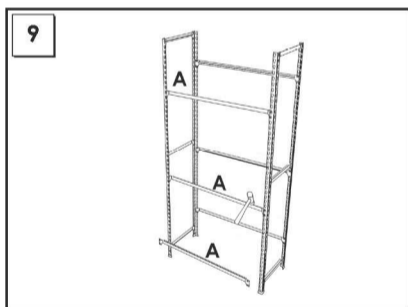

www.simonrack.com • www.simonrack.com • www.simonrack.com • www.simonrack.com

SIMONCLASSIC	SIMONCLICK	SIMONTALLER	SIMONAUTO
SIMONWORK	SIMONLOCKER	SIMONOFFICE	SIMONHOME
SIMONGARDEN	SIMONTITAN	SIMONINOX	SIMONINDUSTRIAL
			- SIMONPALET - SIMONLEVER