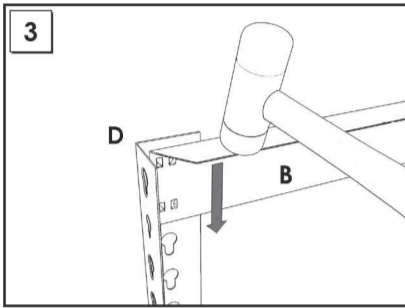

www.simonrack.com • www.simonrack.com • www.simonrack.com • www.simonrack.com

SIMONCLASSIC	SIMONCLICK	SIMONTALLER	SIMONAUTO
SIMONWORK	SIMONLOCKER	SIMONOFFICE	SIMONHOME
SIMONGARDEN	SIMONTITAN	SIMONINOX	SIMONINDUSTRIAL
			- SIMONPALET - SIMONLEVER