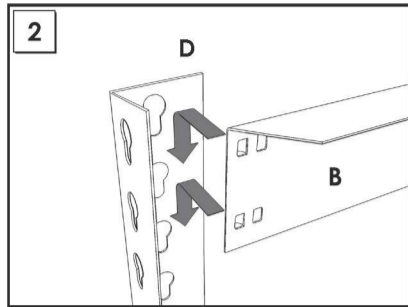

www.simonrack.com • www.simonrack.com • www.simonrack.com • www.simonrack.com

SIMONCLASSIC	SIMONCLICK	SIMONTALLER	SIMONAUTO
SIMONWORK	SIMONLOCKER	SIMONOFFICE	SIMONHOME
SIMONGARDEN	SIMONTITAN	SIMONINOX	SIMONINDUSTRIAL
			- SIMONPALET - SIMONLEVER