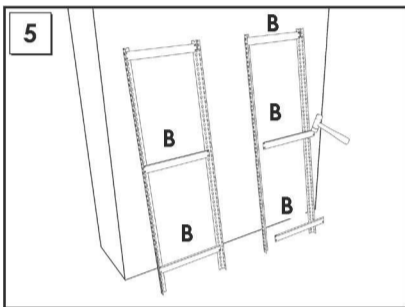

www.simonrack.com • www.simonrack.com • www.simonrack.com • www.simonrack.com

SIMONCLASSIC	SIMONCLICK	SIMONTALLER	SIMONAUTO
SIMONWORK	SIMONLOCKER	SIMONOFFICE	SIMONHOME
SIMONGARDEN	SIMONTITAN	SIMONINOX	SIMONINDUSTRIAL
			- SIMONPALET - SIMONLEVER