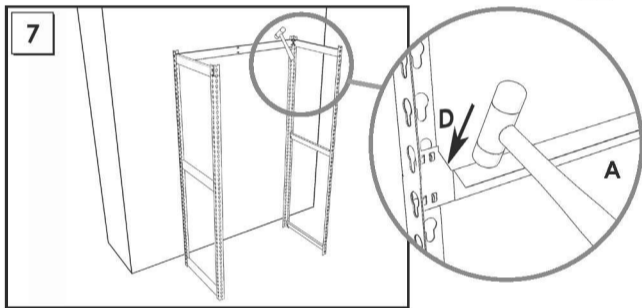

www.simonrack.com • www.simonrack.com • www.simonrack.com • www.simonrack.com

SIMONCLASSIC	SIMONCLICK	SIMONTALLER	SIMONAUTO
SIMONWORK	SIMONLOCKER	SIMONOFFICE	SIMONHOME
SIMONGARDEN	SIMONTITAN	SIMONINOX	SIMONINDUSTRIAL