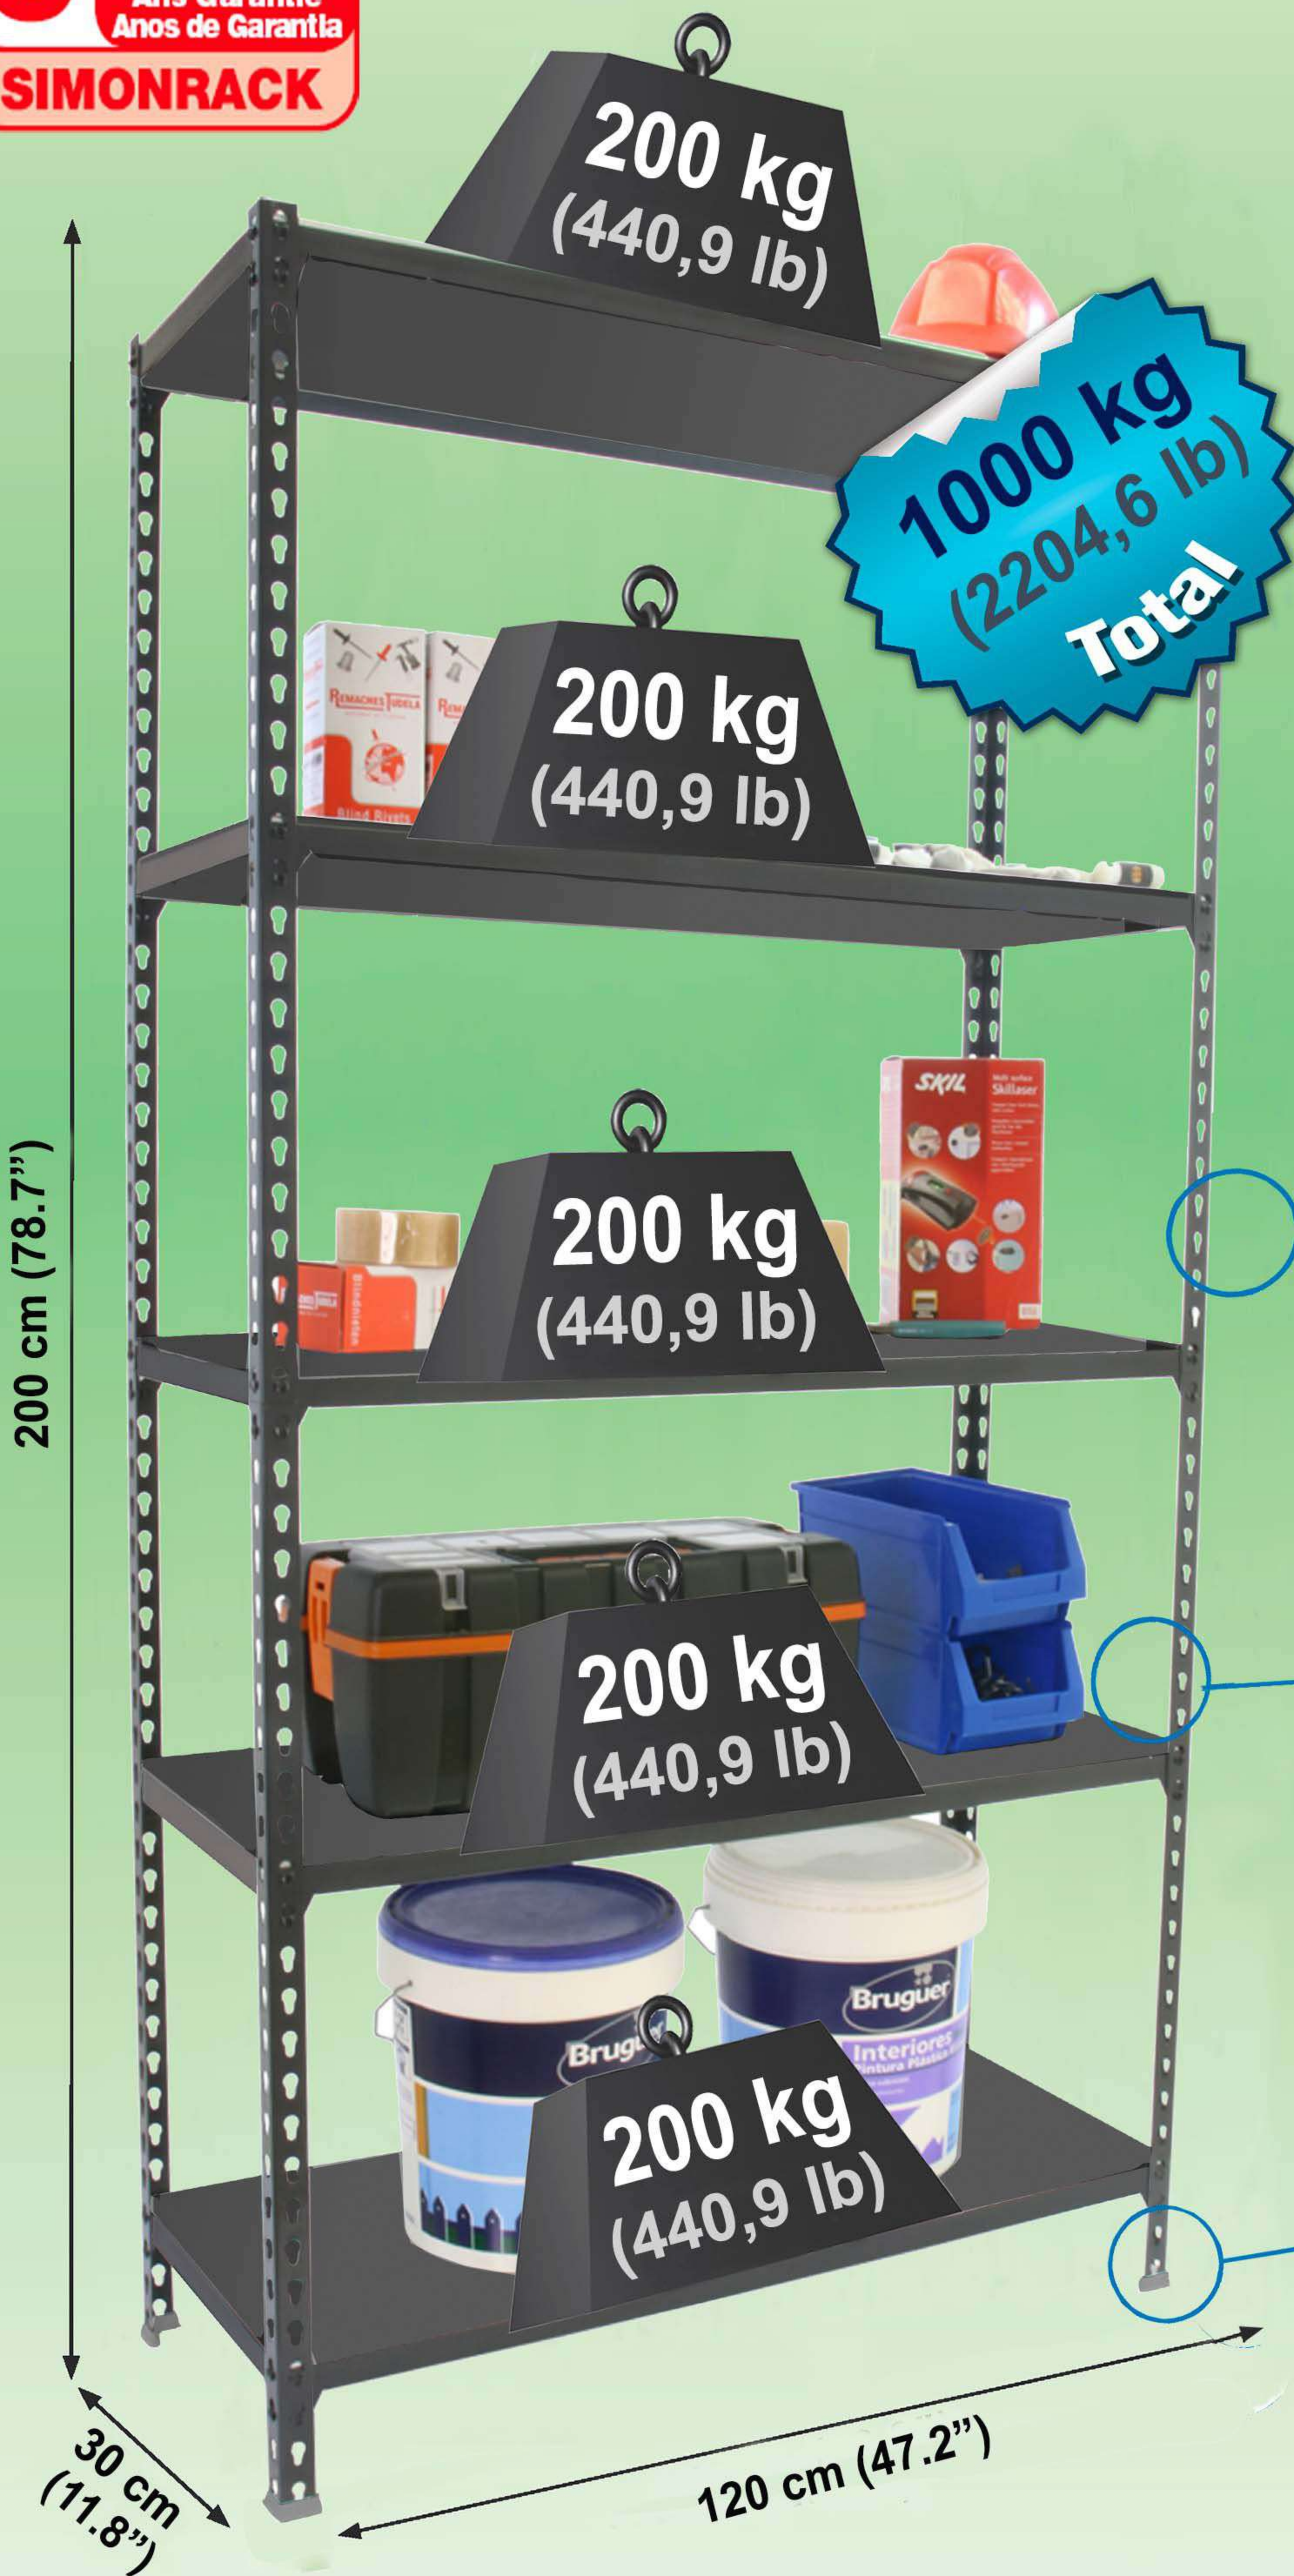

200 x 120 x 30 cm

78.7" x 47.2" x 11.8"

SIMONCLICK MEGAPLUS 5/300

5 Años Garantía
Years Guarantee
Jahre Garantie
Ans Garantie
Anos de Garantia

SIMONRACK

*MEDIDAS EN USO USED MEASUREMENTS
MASSNAHMEN IM EINSATZ MESURES EN EMPLOI MEDIDAS EM USO:
1975 x 1210 x 310 mm (77.7" x 47.6" x 12.2")