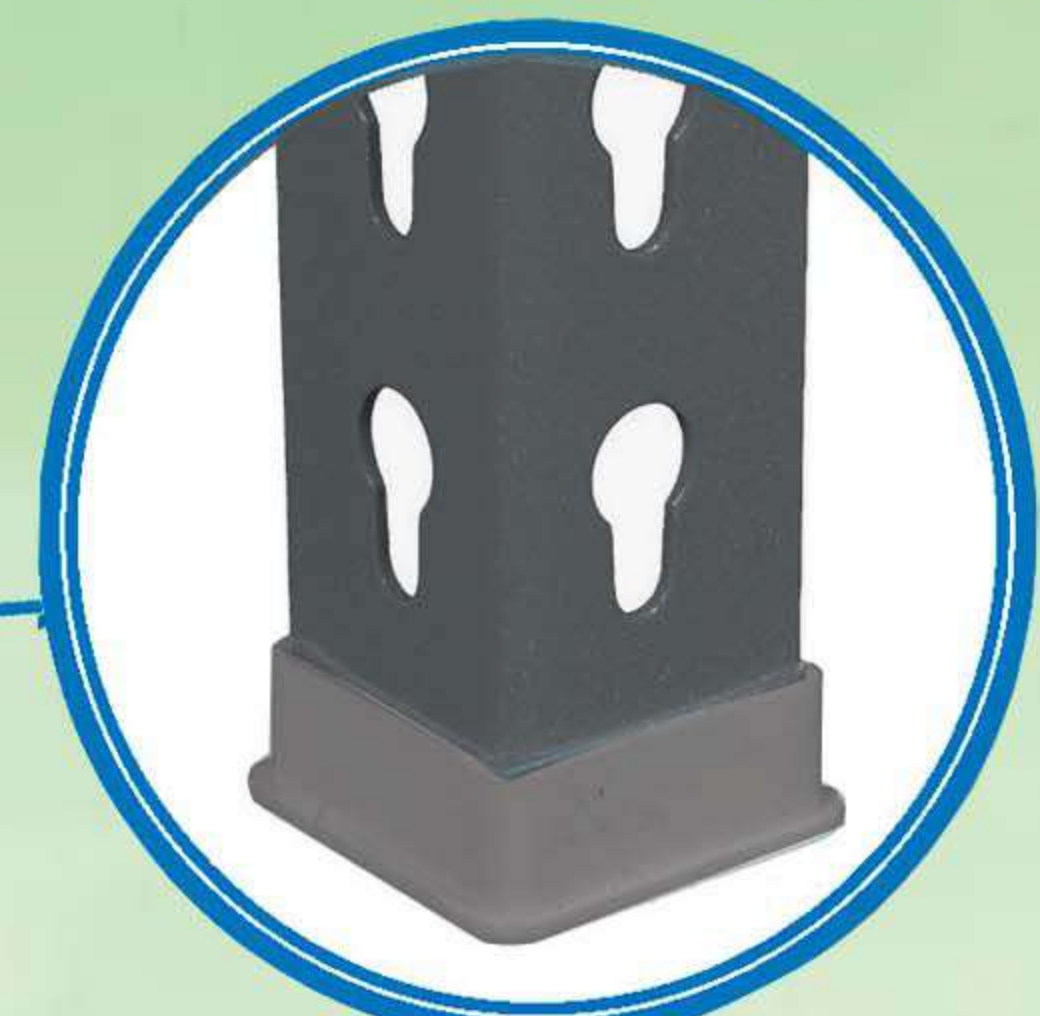

150 x 100 x 50 cm

59.1" x 39.3" x 19.6"

SIMONCLICK PLUS 4/500

5 Años Garantía
Years Guarantee
Jahre Garantie
Ans Garantie
Anos de Garantía
SIMONRACK

*MEDIDAS EN USO USED MEASUREMENTS
MASSNAHMEN IM EINSATZ MESURES EN EMPLOI MEDIDAS EN USO:
1485 x 1010 x 510 mm (58.4" x 39.7" x 20.1")