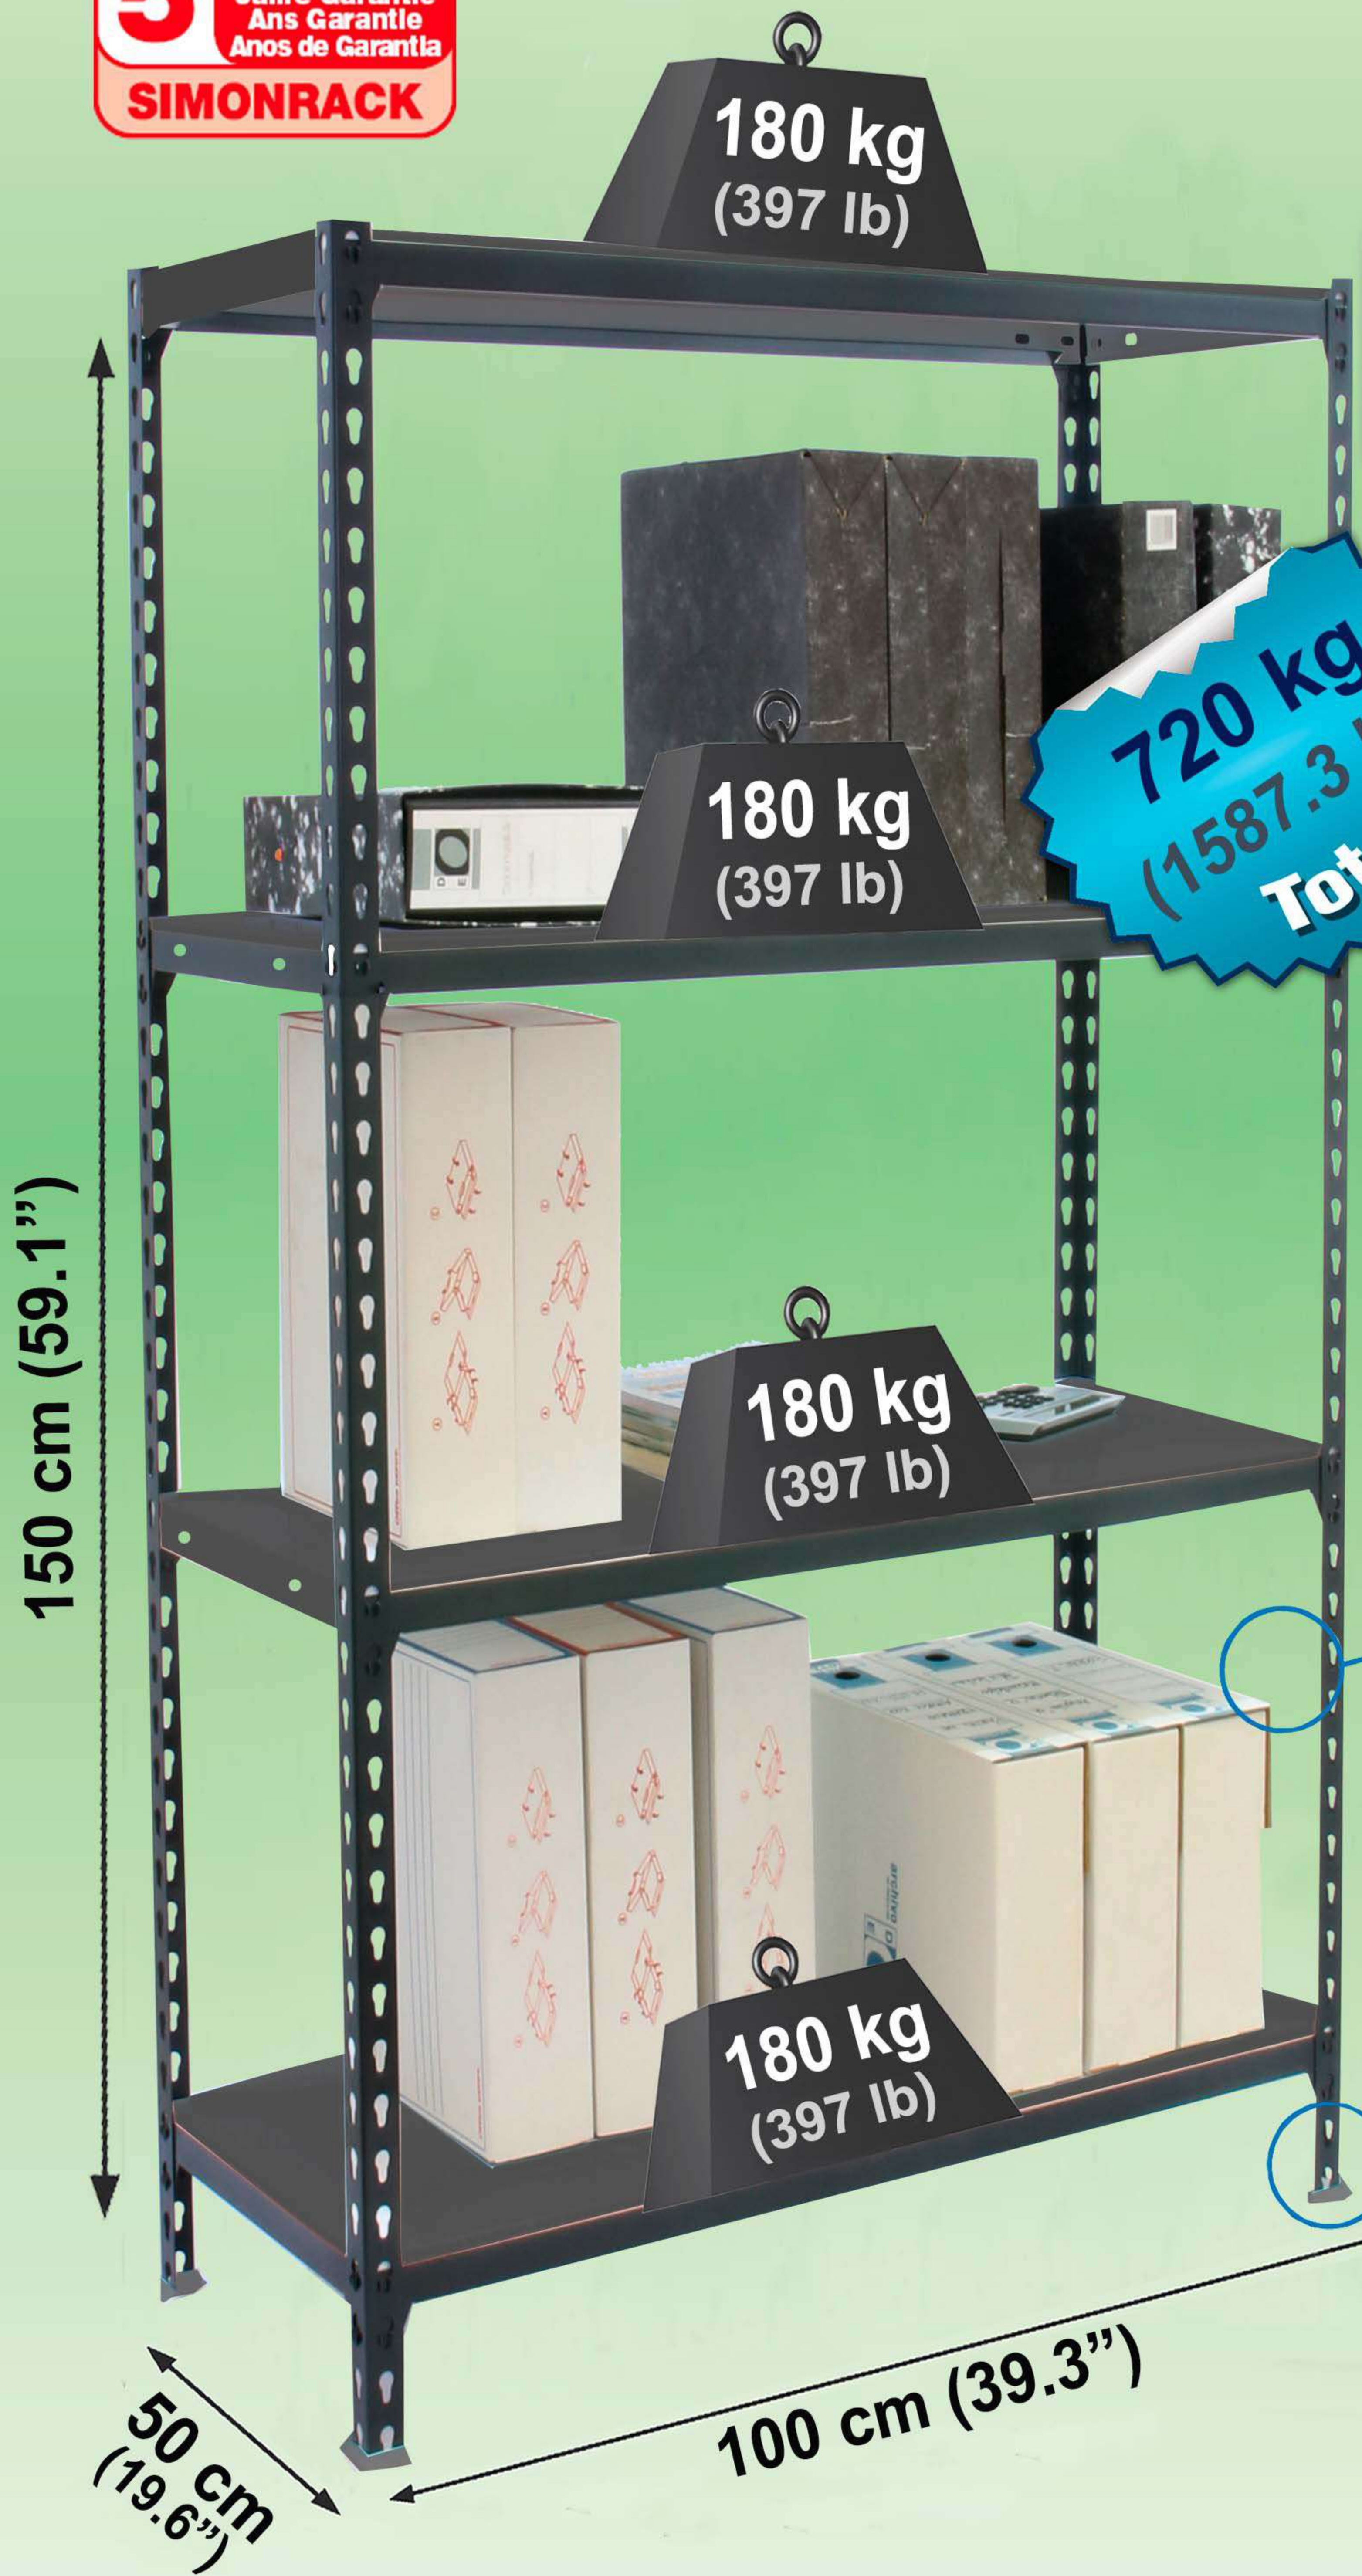

150 x 100 x 50 cm

59.1" x 39.3" x 19.6"

SIMONCLICK PLUS 4/500

5 Años Garantía
Years Guarantee
Jahre Garantie
Ans Garantie
Anos de Garantía
SIMONRACK

*MEDIDAS EN USO USED MEASUREMENTS
MASSNAHMEN IM EINSATZ MESURES EN EMPLOI MEDIDAS EN USO:
1485 x 1010 x 510 mm (58.4" x 39.7" x 20.1")