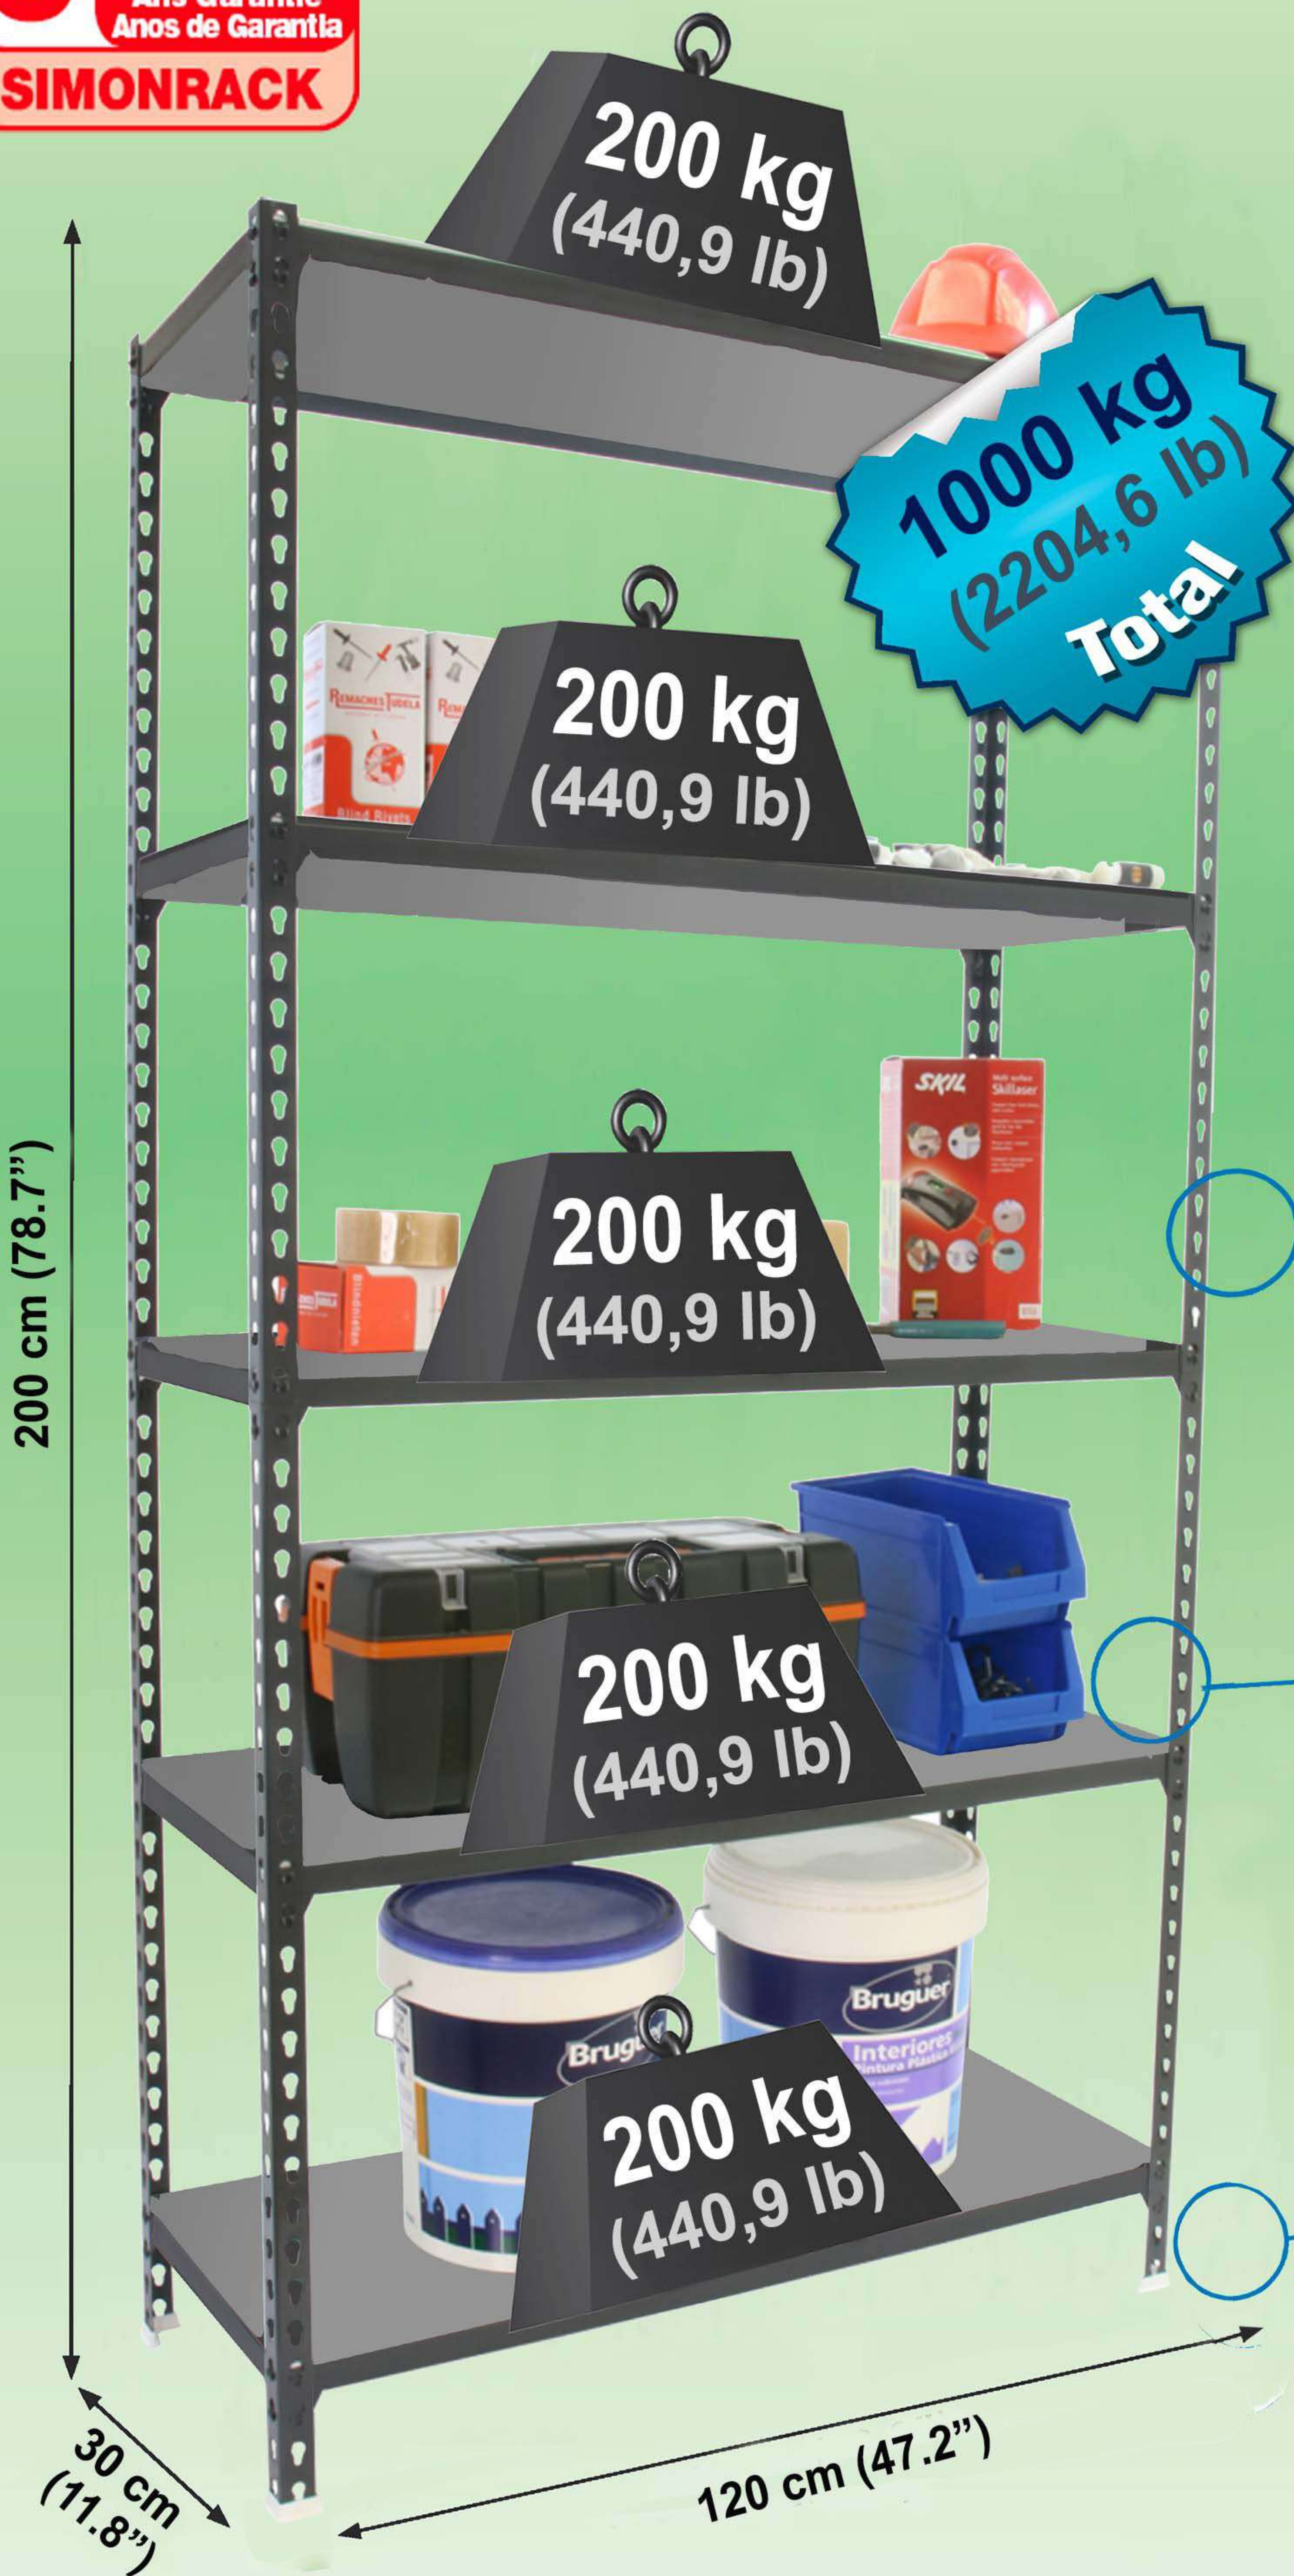

200 x 120 x 30 cm

78.7" x 47.2" x 11.8"

SIMONCLICK MEGAPLUS 5/300

5 Años Garantía
Years Guarantee
Jahre Garantie
Ans Garantie
Anos de Garantia

SIMONRACK

*MEDIDAS EN USO / USED MEASUREMENTS
MASSNAHMEN IM EINSATZ / MESURES EN EMPLOI / MEDIDAS EM USO:
1975 x 1210 x 310 mm (77.7" x 47.6" x 12.2")

ESTANTERIAS SIMON S.L. B.50.556.463
PG. ALFAMEN C/ POLIGONO C, N°3
ALFAMEN (ZARAGOZA)

**Simon
Rack**
SINCE 1964 - MANUFACTURER

www.simonrack.com

INSTRUCTIONS