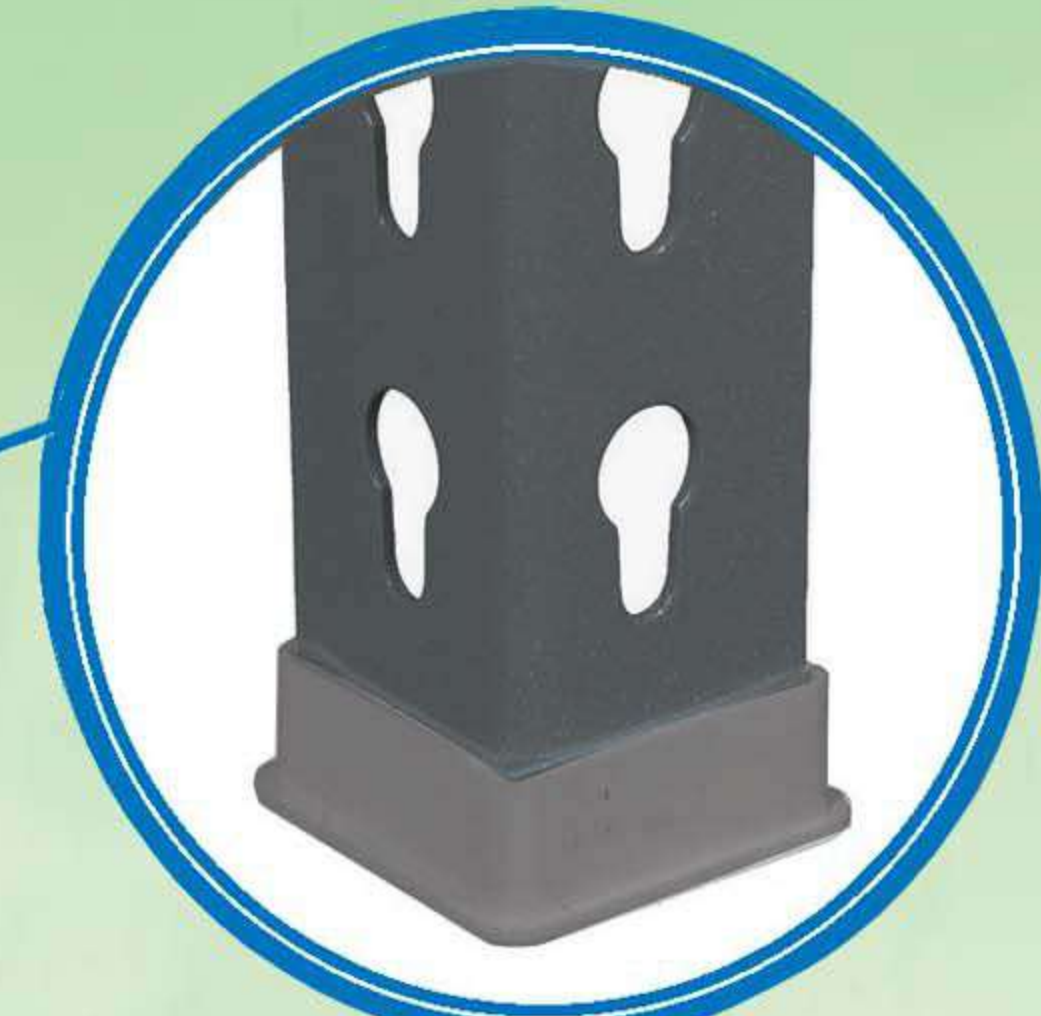

150 x 110 x 40 cm

59.1" x 43.3" x 15.7"

SIMONCLICK SUPERPLUS 4/400

5 Años Garantía
Years Guarantee
Jahre Garantie
Ans Garantie
Anos de Garantia
SIMONRACK

*MEDIDAS EN USO USED MEASUREMENTS
MASSNAHMEN IM EINSATZ MESURES EN EMPLOI MEDIDAS EN USO:
1485 x 1110 x 410 mm (58.4" x 43.7" x 16.1")