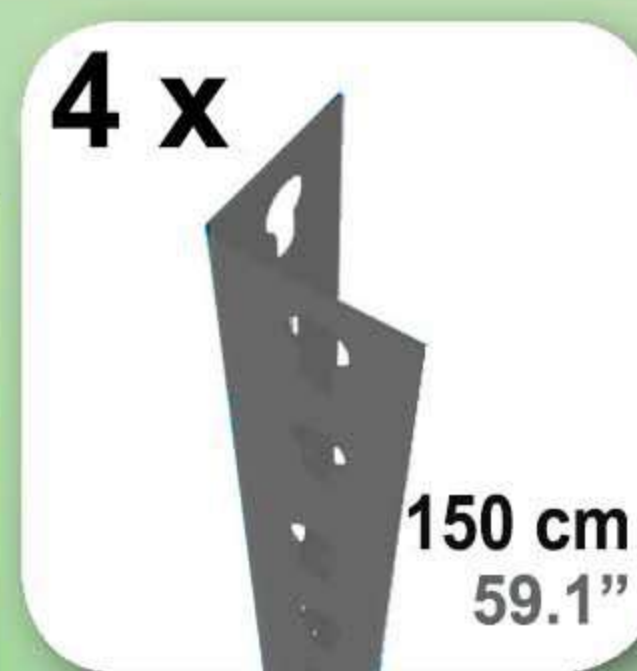

150 x 110 x 40 cm

59.1" x 43.3" x 15.7"

SIMONCLICK SUPERPLUS 4/400

5 Años Garantía
Years Guarantee
Jahre Garantie
Ans Garantie
Anos de Garantia
SIMONRACK

*MEDIDAS EN USO USED MEASUREMENTS
MASSNAHMEN IM EINSATZ MESURES EN EMPLOI MEDIDAS EN USO:
1485 x 1110 x 410 mm (58.4" x 43.7" x 16.1")