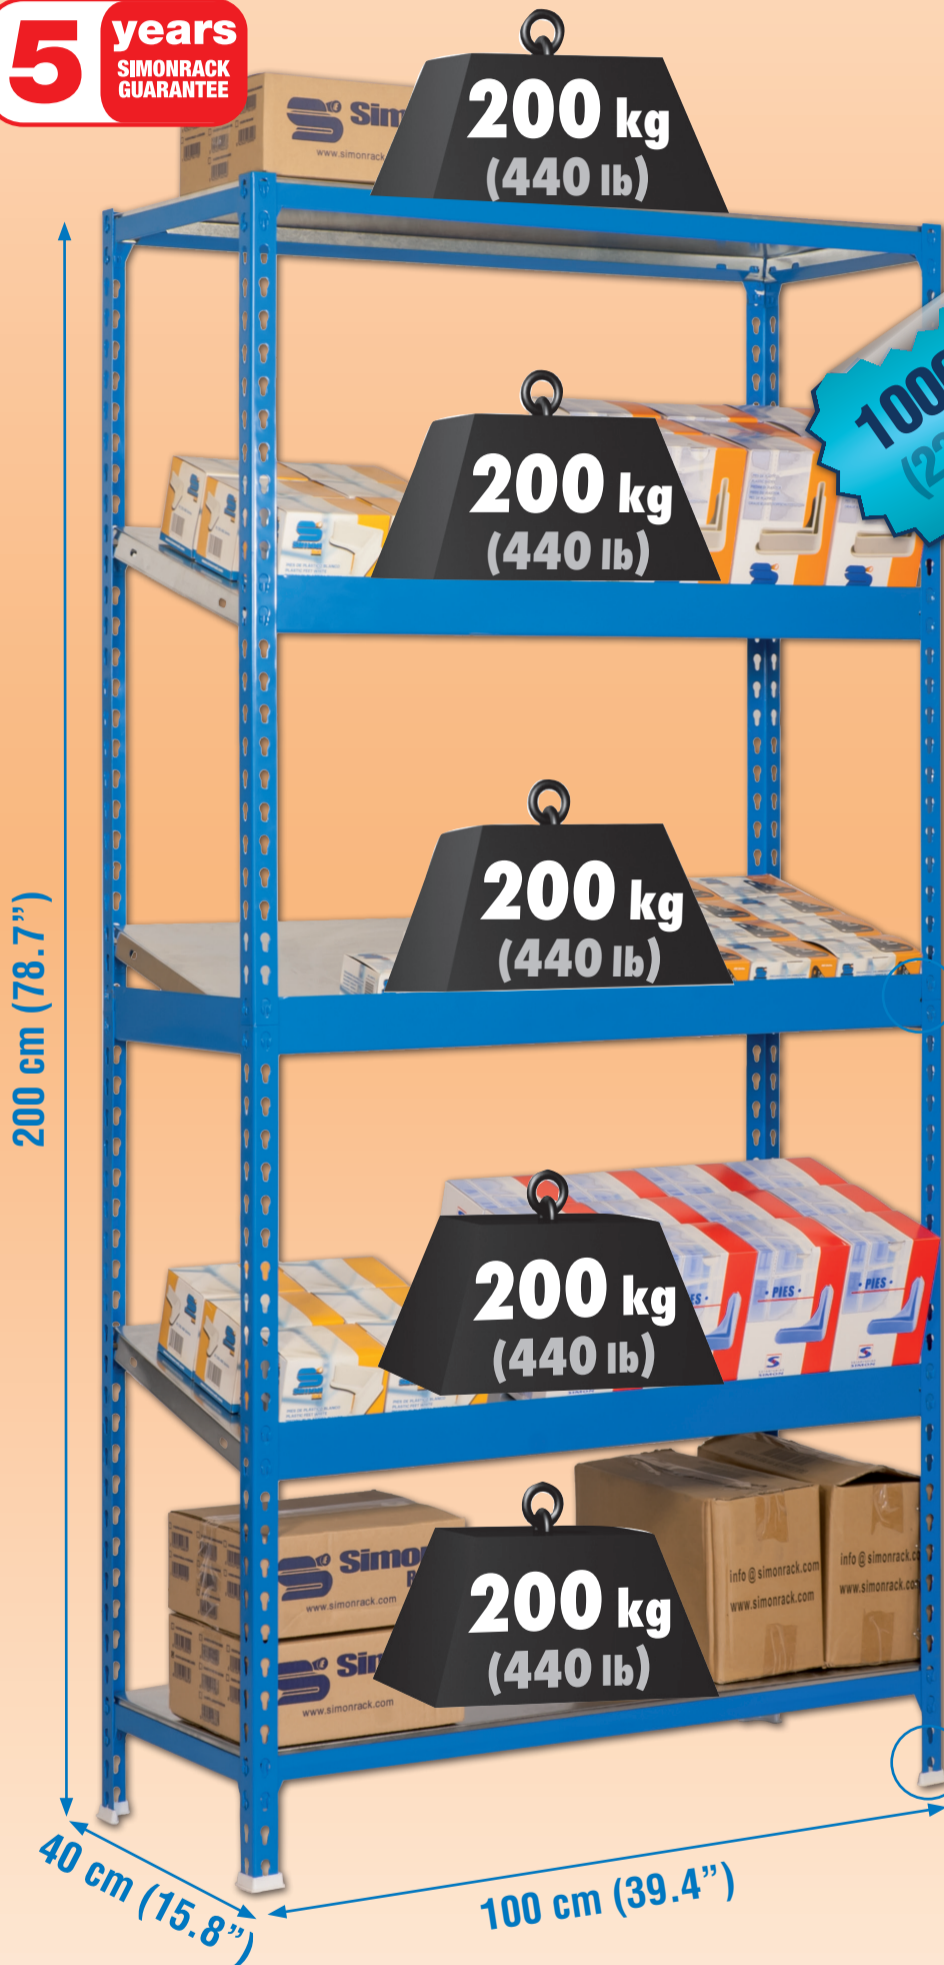

200 x 100 x 40 cm

78.7" x 39.4" x 15.8"

KIT SIMONEXPO PLUS 5/400-3

5 years
SIMONRACK
GUARANTEE

*MEDIDAS EN USO: 1979 x 1011 x 410 mm
USED MEASUREMENTS: 77.91" x 39.80" x 16.14"

ESTANTERIAS SIMON S.L. B.50.556.463
PG. ALFAMEN C/ POLIGONO C, N°3
ALFAMEN (ZARAGOZA)