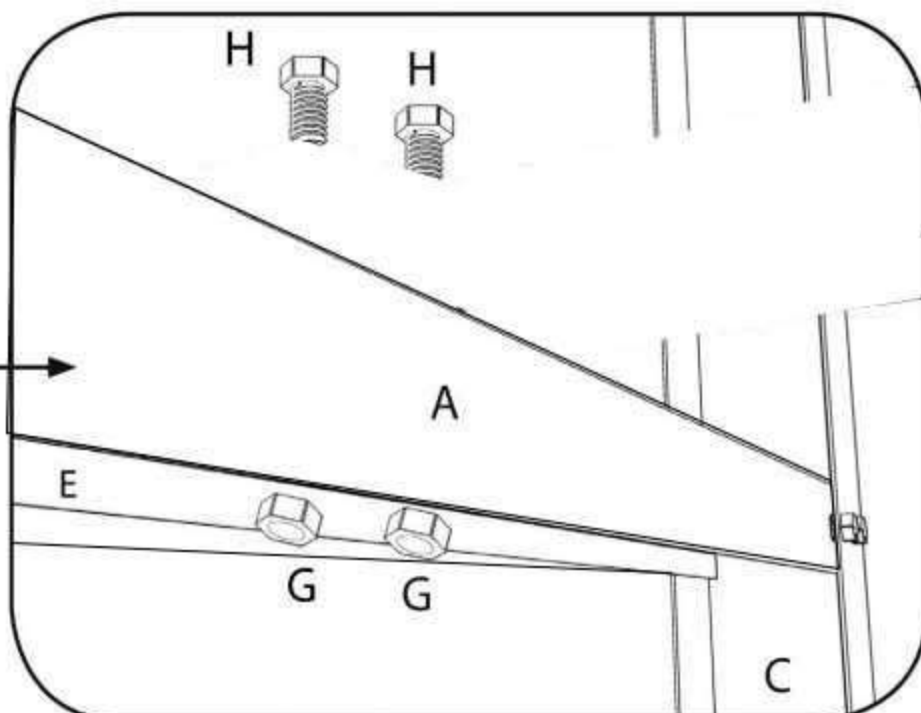

150 cm (59'')

Simon Rack
SINCE 1964 - MANUFACTURER

ESTANTERIAS SIMON S.L. B.50.556.463
PG. ALFAMEN C/ POLIGONO C. Nº3
ALFAMEN (ZARAGOZA)

www.simonrack.com

INSTRUCCIONES
INSTRUCTIONS
ANLEITUNG
INSTRUCTIONS