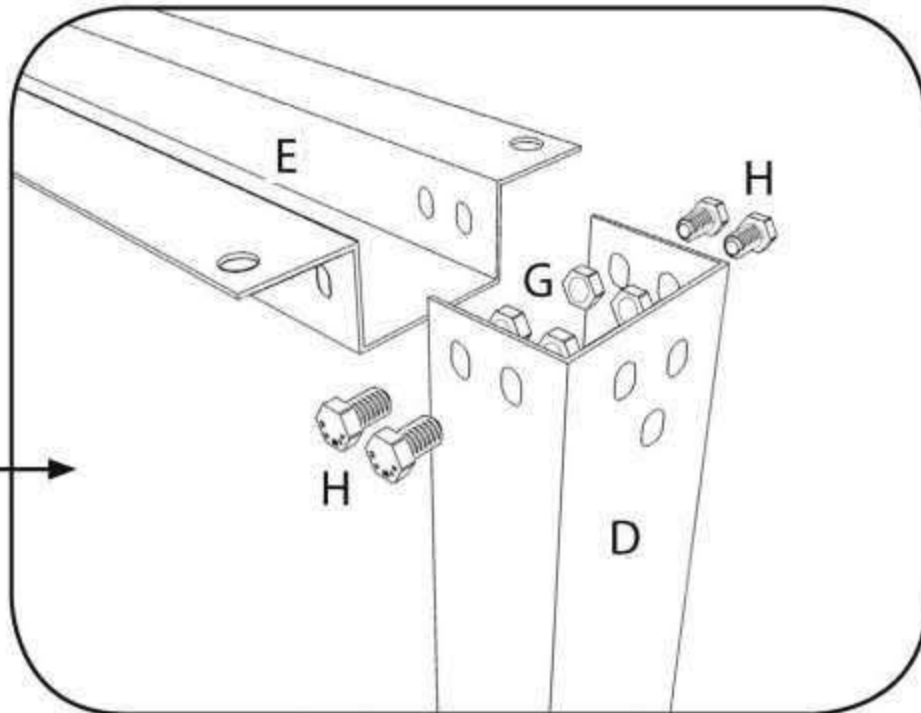

150 cm (59'')

Simon Rack
SINCE 1964 - MANUFACTURER

ESTANTERIAS SIMON S.L. B.50.556.463
PG. ALFAMEN C/ POLIGONO C. Nº3
ALFAMEN (ZARAGOZA)

www.simonrack.com

INSTRUCCIONES
INSTRUCTIONS
ANLEITUNG
INSTRUCTIONS