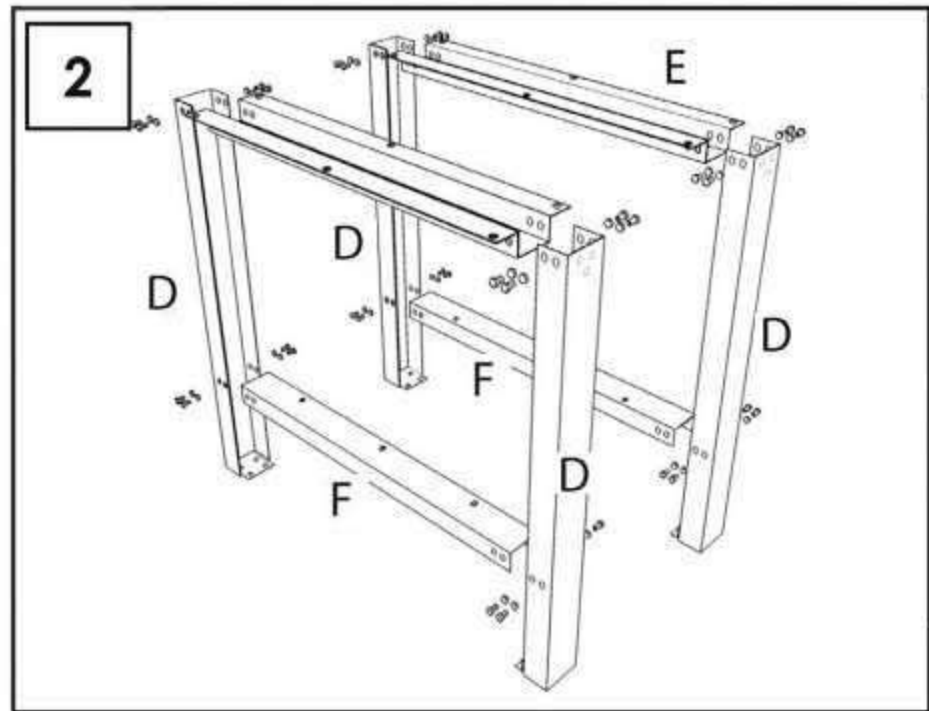

SIMONWORK BT6 PRO 1500

Laminate

865 x 1500 x 750 mm
34" x 59" x 29.5"

5 Años Garantía
Years Guarantee
Jahre Garantie
Ans Garantie
Anos de Garantía
SIMONRACK

1000 kg
(2204.6 lb)

86.5 cm (34.1'')

75 cm (29.5'')

150 cm (59'')

Simon Rack
SINCE 1964 - MANUFACTURER

ESTANTERIAS SIMON S.L. B.50.556.463
PG. ALFAMEN C/ POLIGONO C. Nº3
ALFAMEN (ZARAGOZA)

www.simonrack.com

INSTRUCCIONES
INSTRUCTIONS
ANLEITUNG
INSTRUCTIONS