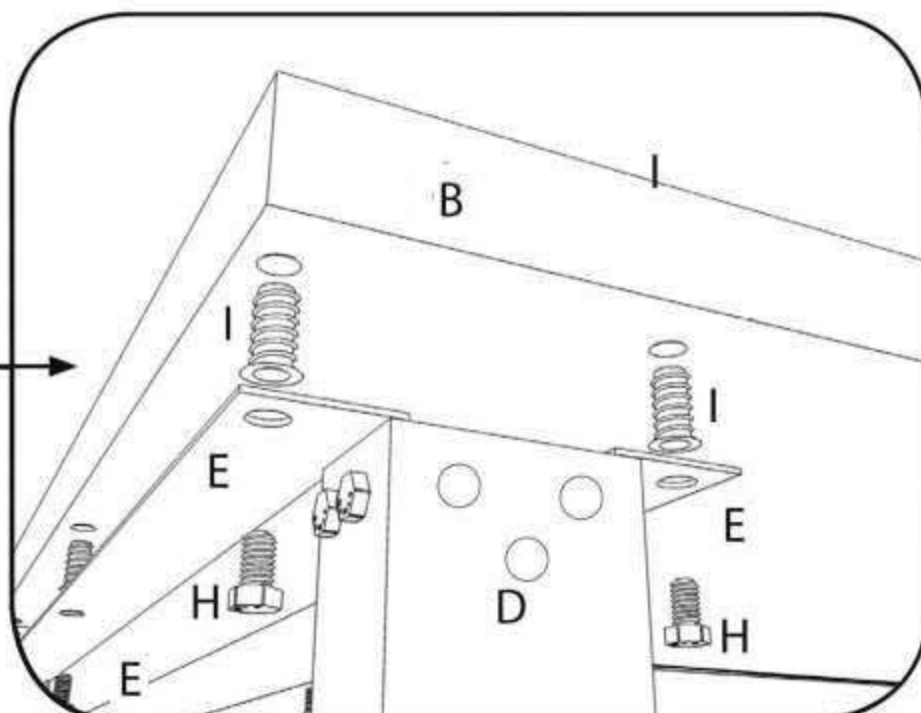

150 cm (59'')

Simon Rack
SINCE 1964 - MANUFACTURER

ESTANTERIAS SIMON S.L. B.50.556.463
PG. ALFAMEN C/ POLIGONO C. Nº3
ALFAMEN (ZARAGOZA)

www.simonrack.com

INSTRUCCIONES
INSTRUCTIONS
ANLEITUNG
INSTRUCTIONS