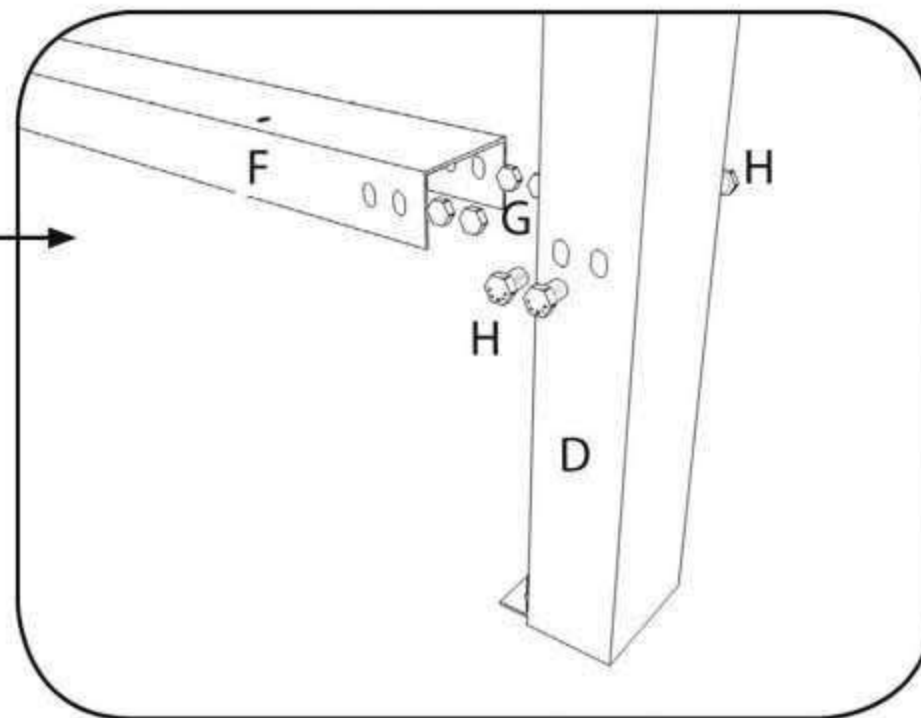

150 cm (59'')

Simon Rack
SINCE 1964 - MANUFACTURER

ESTANTERIAS SIMON S.L. B.50.556.463
PG. ALFAMEN C/ POLIGONO C. Nº3
ALFAMEN (ZARAGOZA)

www.simonrack.com

INSTRUCCIONES
INSTRUCTIONS
ANLEITUNG
INSTRUCTIONS