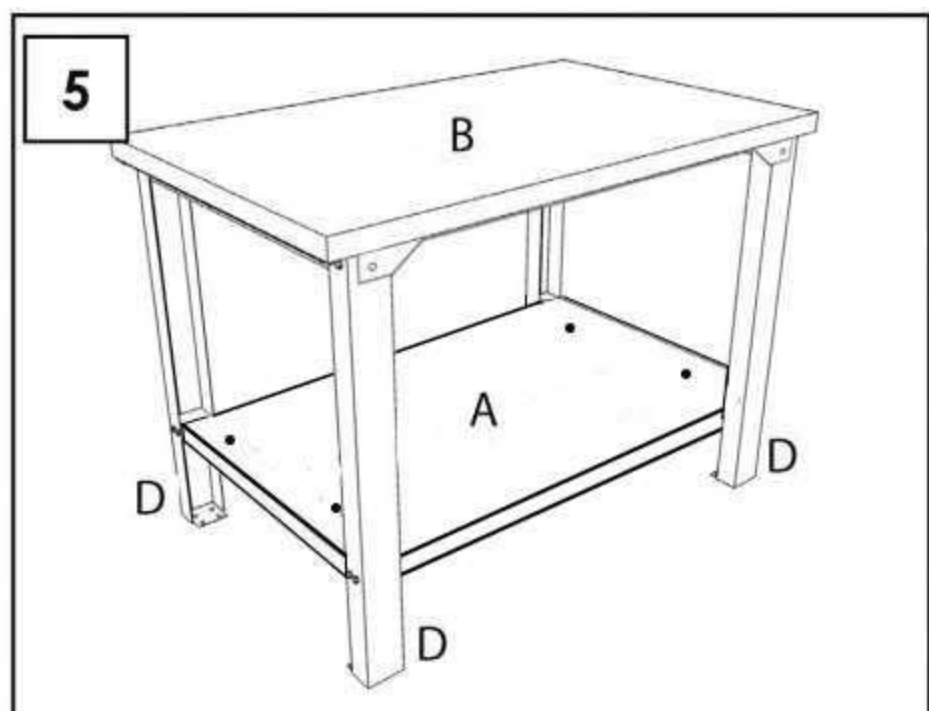

SIMONWORK BT6 PRO 1500

Laminate

865 x 1500 x 750 mm
34" x 59" x 29.5"

5 Años Garantía
Years Guarantee
Jahre Garantie
Ans Garantie
Anos de Garantía
SIMONRACK

1000 kg
(2204.6 lb)

86.5 cm (34.1'')

75 cm (29.5'')

150 cm (59'')

Simon Rack
SINCE 1964 - MANUFACTURER

ESTANTERIAS SIMON S.L. B.50.556.463
PG. ALFAMEN C/ POLIGONO C. Nº3
ALFAMEN (ZARAGOZA)

www.simonrack.com

INSTRUCCIONES
INSTRUCTIONS
ANLEITUNG
INSTRUCTIONS