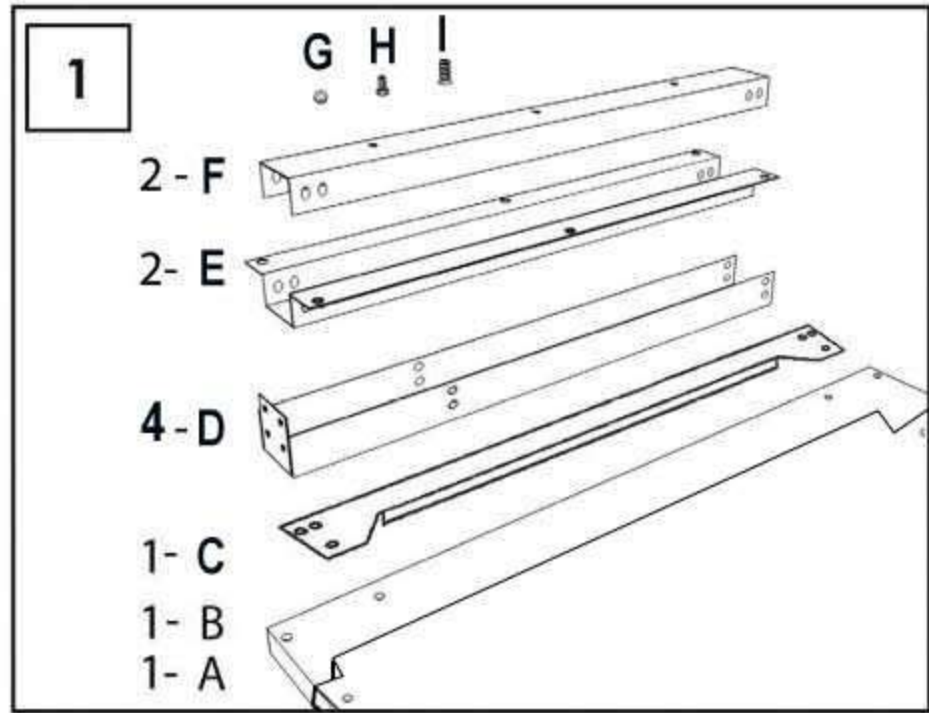

SIMONWORK BT6 PRO 1500

Laminate

865 x 1500 x 750 mm
34" x 59" x 29.5"

5 Años Garantía
Years Guarantee
Jahre Garantie
Ans Garantie
Anos de Garantía
SIMONRACK

1000 kg
(2204.6 lb)

86.5 cm (34.1'')

75 cm (29.5'')

150 cm (59'')

Simon Rack
SINCE 1964 - MANUFACTURER

ESTANTERIAS SIMON S.L. B.50.556.463
PG. ALFAMEN C/ POLIGONO C. Nº3
ALFAMEN (ZARAGOZA)

www.simonrack.com

INSTRUCCIONES
INSTRUCTIONS
ANLEITUNG
INSTRUCTIONS