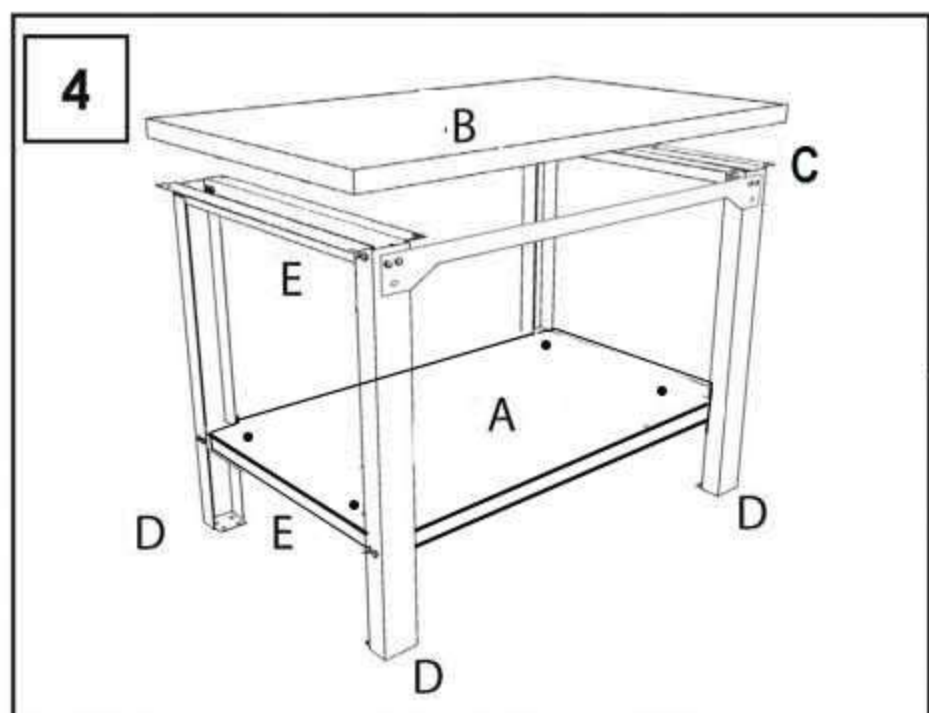

150 cm (59'')

Simon Rack
SINCE 1964 - MANUFACTURER

ESTANTERIAS SIMON S.L. B.50.556.463
PG. ALFAMEN C/ POLIGONO C. Nº3
ALFAMEN (ZARAGOZA)

www.simonrack.com

INSTRUCCIONES
INSTRUCTIONS
ANLEITUNG
INSTRUCTIONS