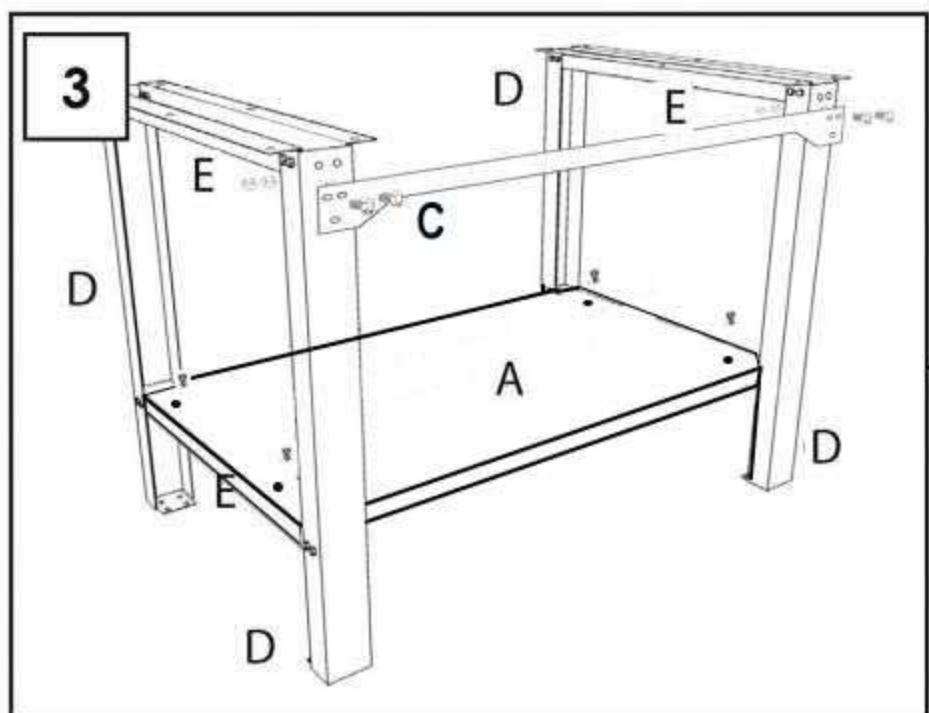

SIMONWORK BT6 PRO 1500

Laminate

865 x 1500 x 750 mm
34" x 59" x 29.5"

5 Años Garantía
Years Guarantee
Jahre Garantie
Ans Garantie
Anos de Garantía
SIMONRACK

1000 kg
(2204.6 lb)

86.5 cm (34.1'')

75 cm (29.5'')

150 cm (59'')

Simon Rack
SINCE 1964 - MANUFACTURER

ESTANTERIAS SIMON S.L. B.50.556.463
PG. ALFAMEN C/ POLIGONO C. Nº3
ALFAMEN (ZARAGOZA)

www.simonrack.com

INSTRUCCIONES
INSTRUCTIONS
ANLEITUNG
INSTRUCTIONS