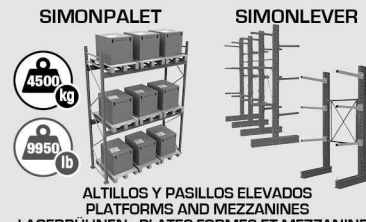

SIMONINOX

SIMONINDUSTRIAL