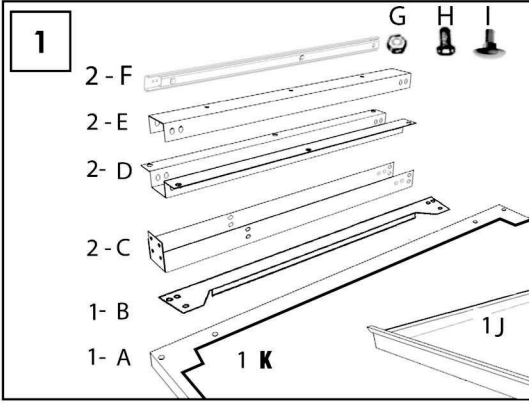

SIMONWORK BOX BT6

BOX BT6 + BT6 = BT6 BOX

SIMONCLASSIC

SIMONCLICK

SIMONTALLER

SIMONAUTO

SIMONWORK

SIMONLOCKER

SIMONOFFICE

SIMONHOME

SIMONGARDEN

SIMONTITÁN

SIMONINOX

SIMONINDUSTRIAL

* Kg / lb por bandeja con carga uniformemente repartida
Kg / lb per shelf uniformly distributed load
Kg / lb pro fach bei gleichmäßig verteilter Last
Kg / lb par plateau avec charge uniformément répartie

www.simonrack.com • www.instructionsrack.com