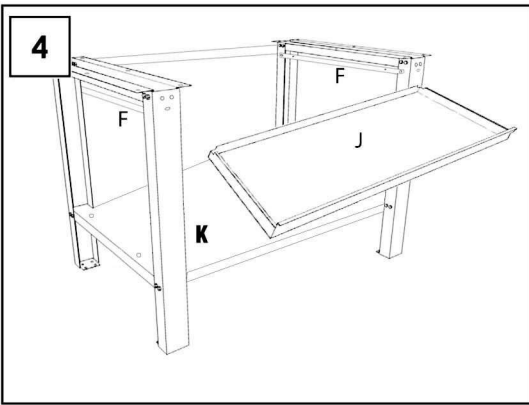

SIMONWORK BOX BT6

BOX BT6 + BT6 = BT6 BOX

SIMONCLASSIC

SIMONCLICK

SIMONTALLER

SIMONAUTO

SIMONWORK

SIMONLOCKER

SIMONOFFICE

SIMONHOME

SIMONGARDEN

SIMONTITÁN

SIMONINOX

SIMONINDUSTRIAL

* Kg / lb por bandeja con carga uniformemente repartida
Kg / lb per shelf uniformly distributed load
Kg / lb pro fach bei gleichmäßig verteilter Last
Kg / lb par plateau avec charge uniformément répartie

www.simonrack.com • www.instructionsrack.com