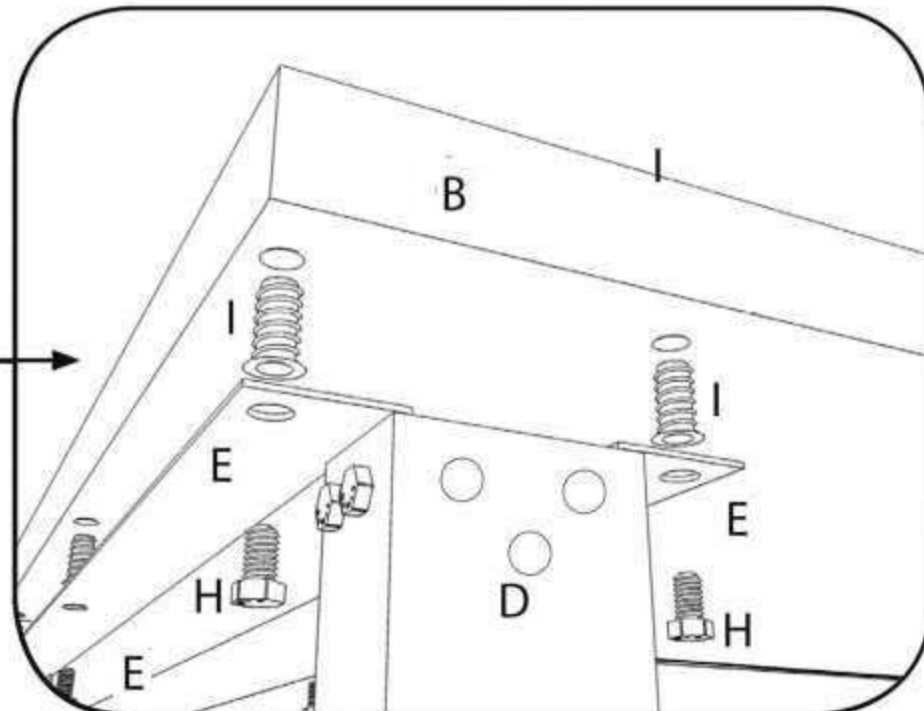

www.simonrack.com • www.instructionsrack.com/bt6plywood

SIMONCLASSIC

SIMONCLICK

SIMONTALLER

SIMONAUTO

SIMONWORK

SIMONLOCKER

SIMONOFFICE

SIMONHOME

SIMONGARDEN

SIMONTITAN

SIMONINOX

SIMONINDUSTRIAL

SIMONPALET

SIMONLEVER

ALTILLOS Y PASILLOS ELEVADOS
PLATFORMS AND MEZZANINES
LAGERBÜHNEN • PLATES-FORMES ET MEZZANINES

* Kg / lb per bandeja con carga uniformemente repartida
Kg / lb per shelf uniformly distributed load
Kg / lb pro fach bei gleichmäßig verteilter Last
Kg / lb par plateau avec charge uniformément répartie