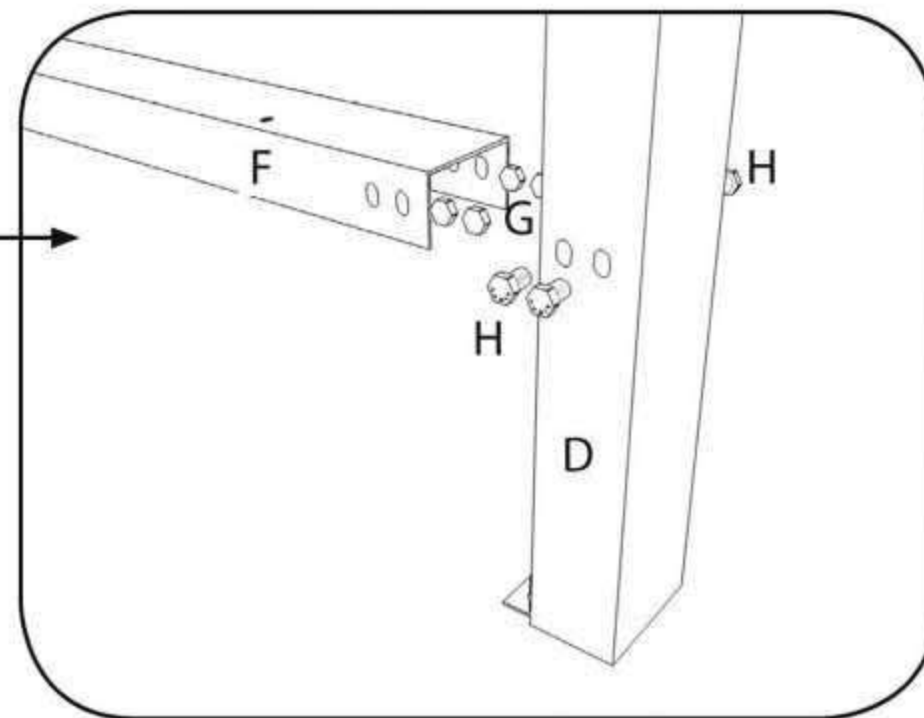

www.simonrack.com • www.instructionsrack.com/bt6plywood

SIMONCLASSIC

SIMONCLICK

SIMONTALLER

SIMONAUTO

SIMONWORK

SIMONLOCKER

SIMONOFFICE

SIMONHOME

SIMONGARDEN

SIMONTITAN

SIMONINOX

SIMONINDUSTRIAL

SIMONPALET

SIMONLEVER

ALTILLOS Y PASILLOS ELEVADOS
PLATFORMS AND MEZZANINES
LAGERBÜHNEN • PLATES-FORMES ET MEZZANINES

* Kg / lb per bandeja con carga uniformemente repartida
Kg / lb per shelf uniformly distributed load
Kg / lb pro fach bei gleichmäßig verteilter Last
Kg / lb par plateau avec charge uniformément répartie