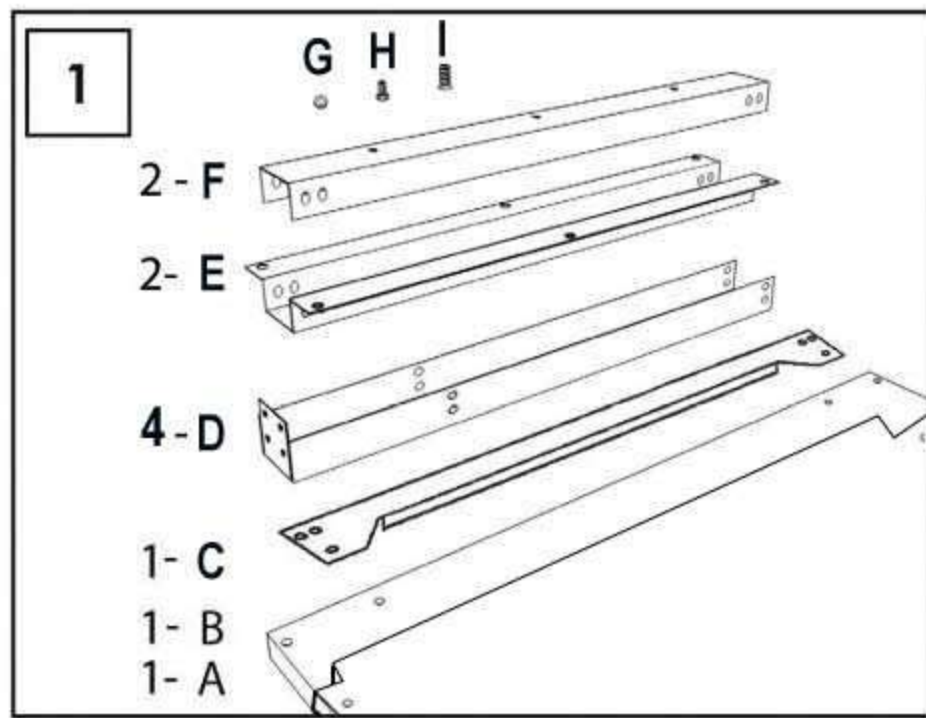

www.simonrack.com • www.instructionsrack.com/bt6plywood

SIMONCLASSIC

SIMONCLICK

SIMONTALLER

SIMONAUTO

SIMONWORK

SIMONLOCKER

SIMONOFFICE

SIMONHOME

SIMONGARDEN

SIMONTITAN

SIMONINOX

SIMONINDUSTRIAL

SIMONPALET

SIMONLEVER

ALTILLOS Y PASILLOS ELEVADOS
PLATFORMS AND MEZZANINES
LAGERBÜHNEN • PLATES-FORMES ET MEZZANINES

* Kg / lb per bandeja con carga uniformemente repartida
Kg / lb per shelf uniformly distributed load
Kg / lb pro fach bei gleichmäßig verteilter Last
Kg / lb par plateau avec charge uniformément répartie