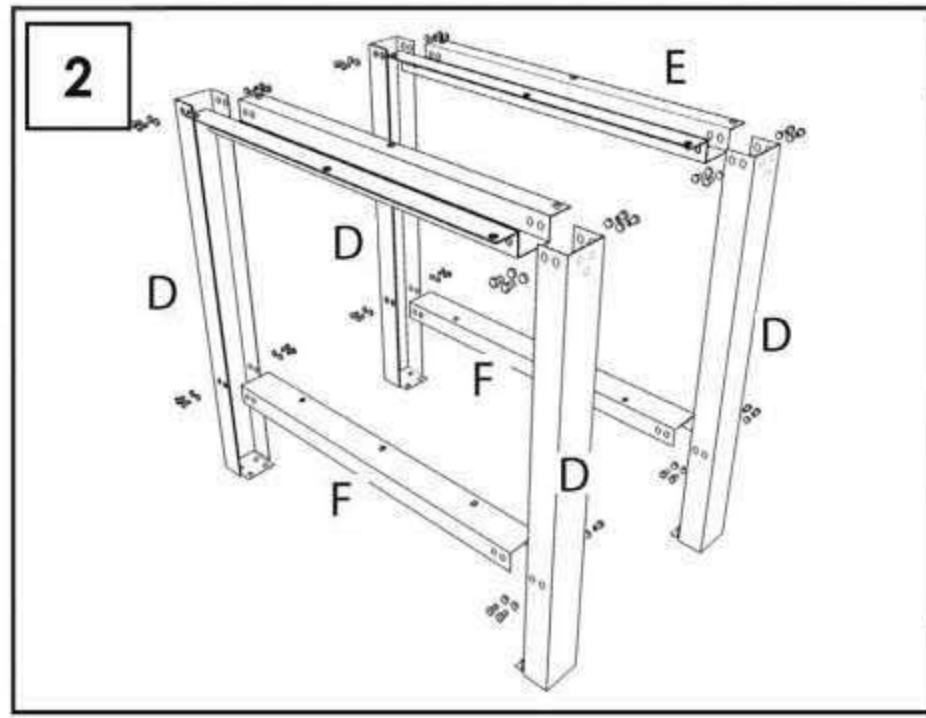

www.simonrack.com • www.instructionsrack.com/bt6plywood

SIMONCLASSIC

SIMONCLICK

SIMONTALLER

SIMONAUTO

SIMONWORK

SIMONLOCKER

SIMONOFFICE

SIMONHOME

SIMONGARDEN

SIMONTITAN

SIMONINOX

SIMONINDUSTRIAL

SIMONPALET

SIMONLEVER

ALTILLOS Y PASILLOS ELEVADOS
PLATFORMS AND MEZZANINES
LAGERBÜHNEN • PLATES-FORMES ET MEZZANINES

* Kg / lb per bandeja con carga uniformemente repartida
Kg / lb per shelf uniformly distributed load
Kg / lb pro fach bei gleichmäßig verteilter Last
Kg / lb par plateau avec charge uniformément répartie