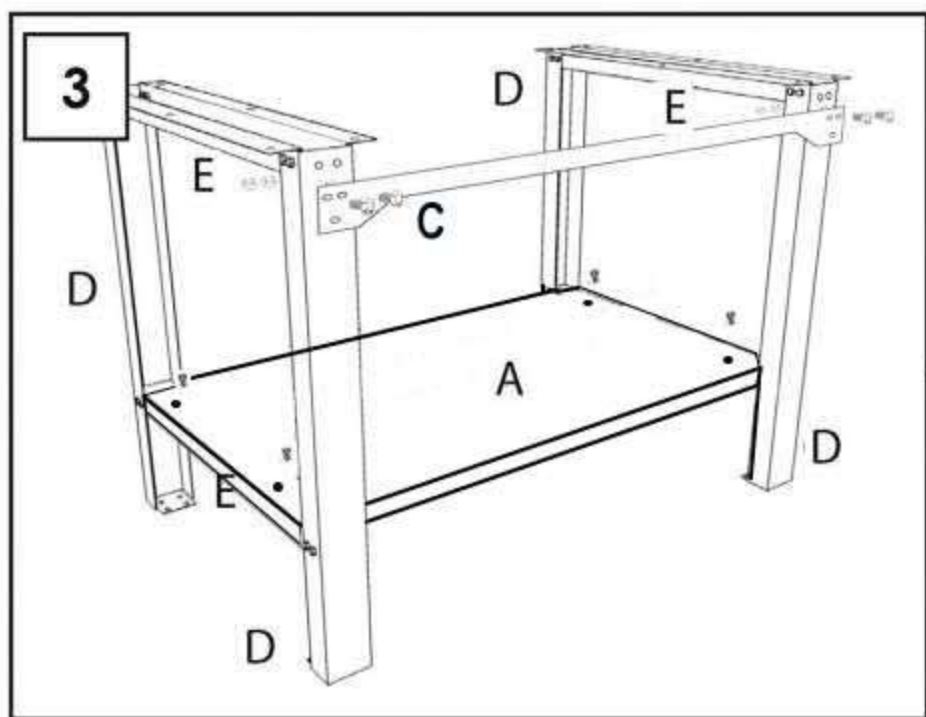

www.simonrack.com • www.instructionsrack.com/bt6plywood

SIMONCLASSIC

SIMONCLICK

SIMONTALLER

SIMONAUTO

SIMONWORK

SIMONLOCKER

SIMONOFFICE

SIMONHOME

SIMONGARDEN

SIMONTITAN

SIMONINOX

SIMONINDUSTRIAL

SIMONPALET

SIMONLEVER

ALTILLOS Y PASILLOS ELEVADOS
PLATFORMS AND MEZZANINES
LAGERBÜHNEN • PLATES-FORMES ET MEZZANINES

* Kg / lb per bandeja con carga uniformemente repartida
Kg / lb per shelf uniformly distributed load
Kg / lb pro fach bei gleichmäßig verteilter Last
Kg / lb par plateau avec charge uniformément répartie