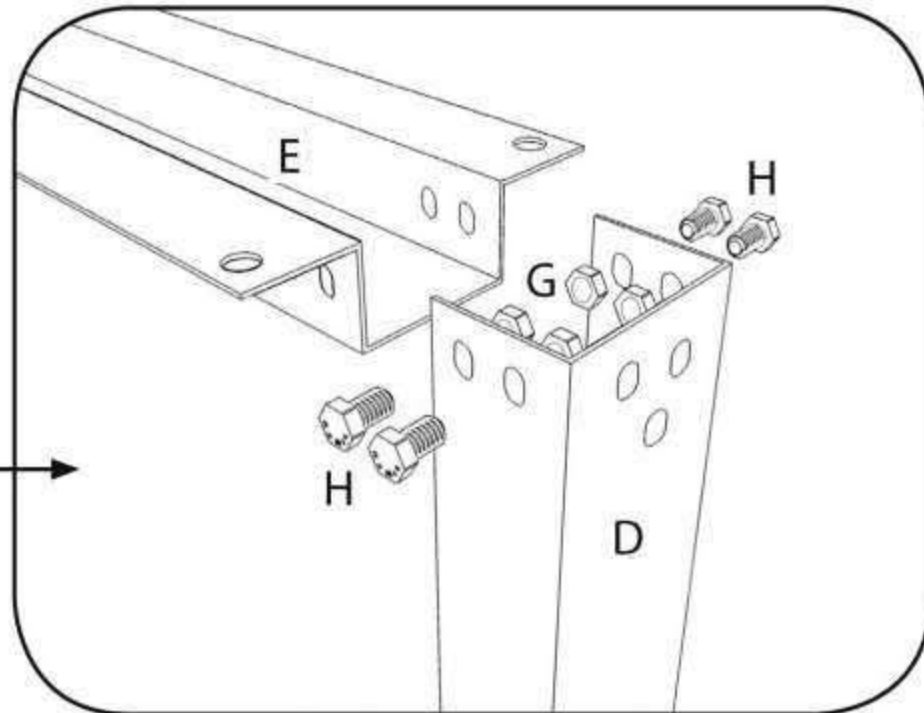

www.simonrack.com • www.instructionsrack.com/bt6plywood

SIMONCLASSIC

SIMONCLICK

SIMONTALLER

SIMONAUTO

SIMONWORK

SIMONLOCKER

SIMONOFFICE

SIMONHOME

SIMONGARDEN

SIMONTITAN

SIMONINOX

SIMONINDUSTRIAL

SIMONPALET

SIMONLEVER

ALTILLOS Y PASILLOS ELEVADOS
PLATFORMS AND MEZZANINES
LAGERBÜHNEN • PLATES-FORMES ET MEZZANINES

* Kg / lb per bandeja con carga uniformemente repartida
Kg / lb per shelf uniformly distributed load
Kg / lb pro fach bei gleichmäßig verteilter Last
Kg / lb par plateau avec charge uniformément répartie