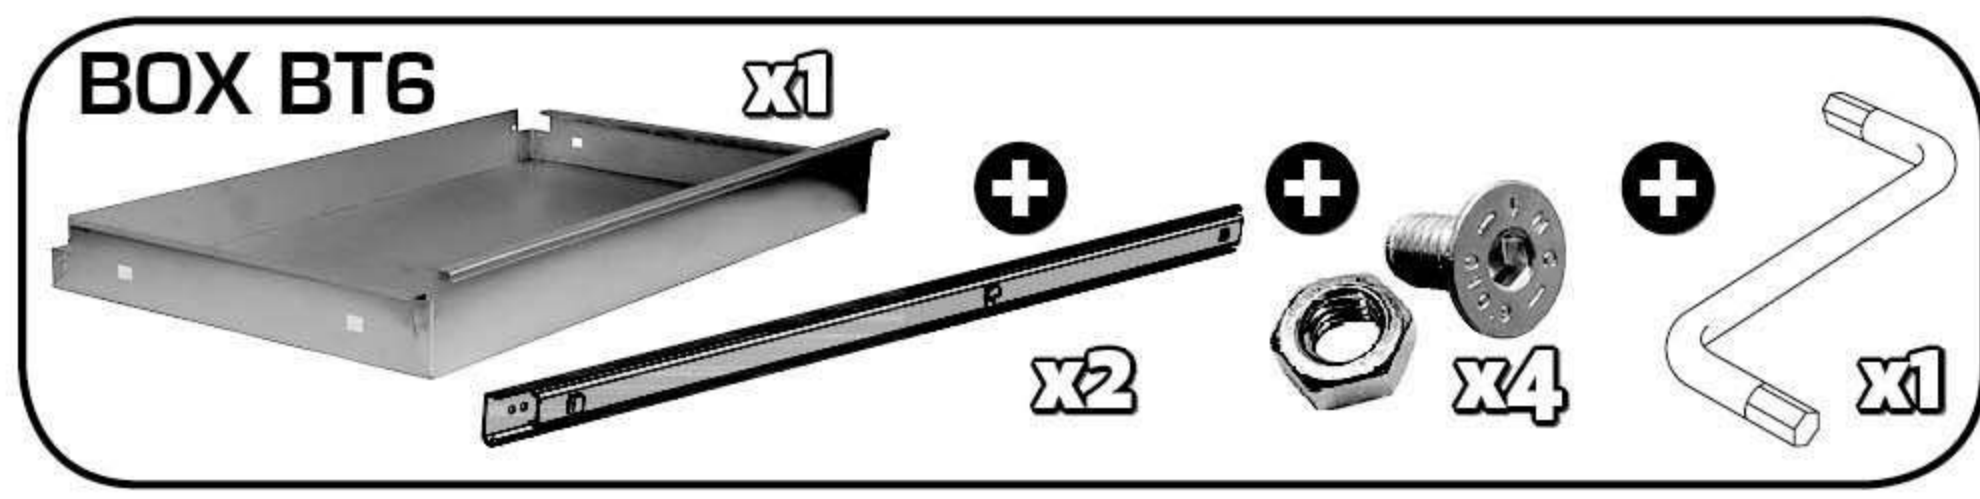

SIMONWORK BT6 PRO L BOX 1800

Laminate

5 Años Garantía
Years Guarantee
Jahre Garantie
Ans Garantie
Anos de Garantía
SIMONRACK

Simon Rack
SINCE 1964 - MANUFACTURER

ESTANTERIAS SIMON S.L. B.50.556.463
PG. ALFAMEN C/ POLIGONO C. Nº3
ALFAMEN (ZARAGOZA)

www.simonrack.com

INSTRUCCIONES
INSTRUCTIONS
ANLEITUNG
INSTRUCTIONS

SIMONWORK BOX BT6

BOX BT6 + BT6 = BT6 BOX

SIMONCLASSIC

SIMONCLICK

SIMONTALLER

SIMONAUTO