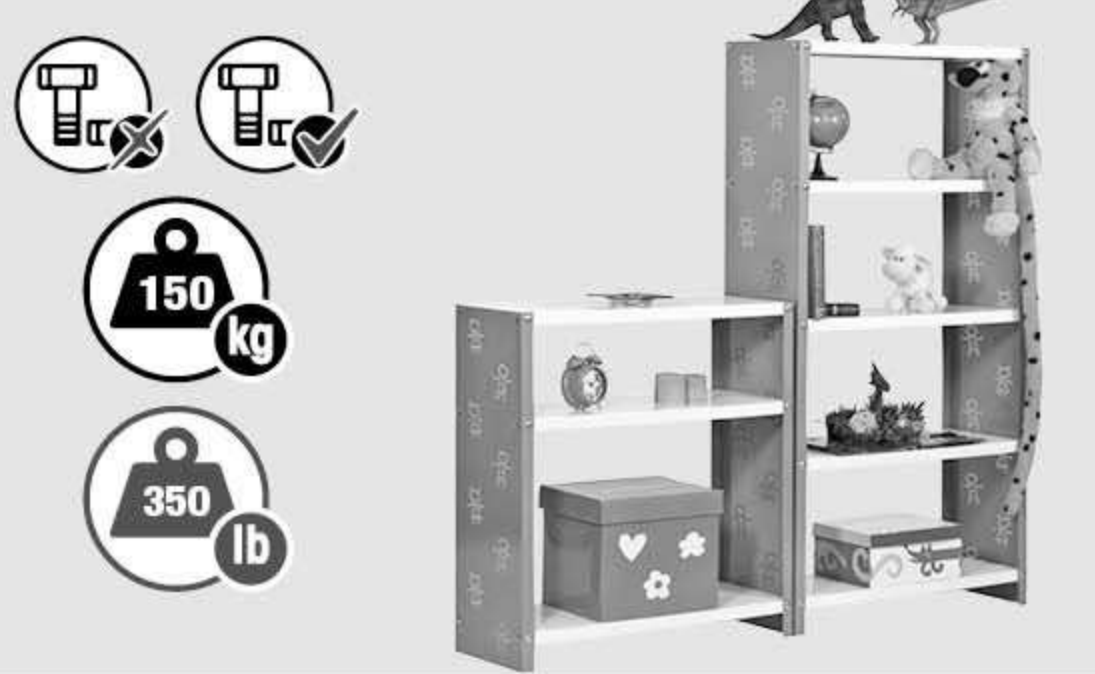

SIMONGARDEN