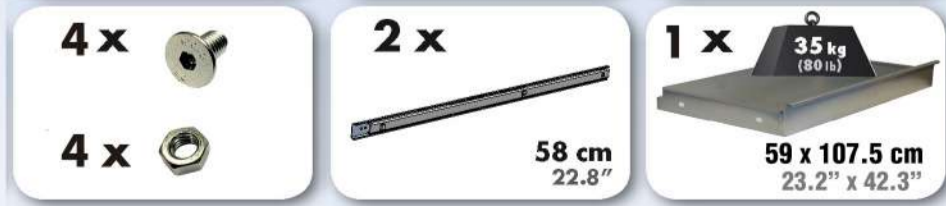

SIMONWORK BT6 PRO L BOX 1800

Laminate

5 Años Garantía
Years Guarantee
Jahre Garantie
Ans Garantie
Anos de Garantía
SIMONRACK

Simon Rack
SINCE 1964 - MANUFACTURER

ESTANTERIAS SIMON S.L. B.50.556.463
PG. ALFAMEN C/ POLIGONO C. Nº3
ALFAMEN (ZARAGOZA)