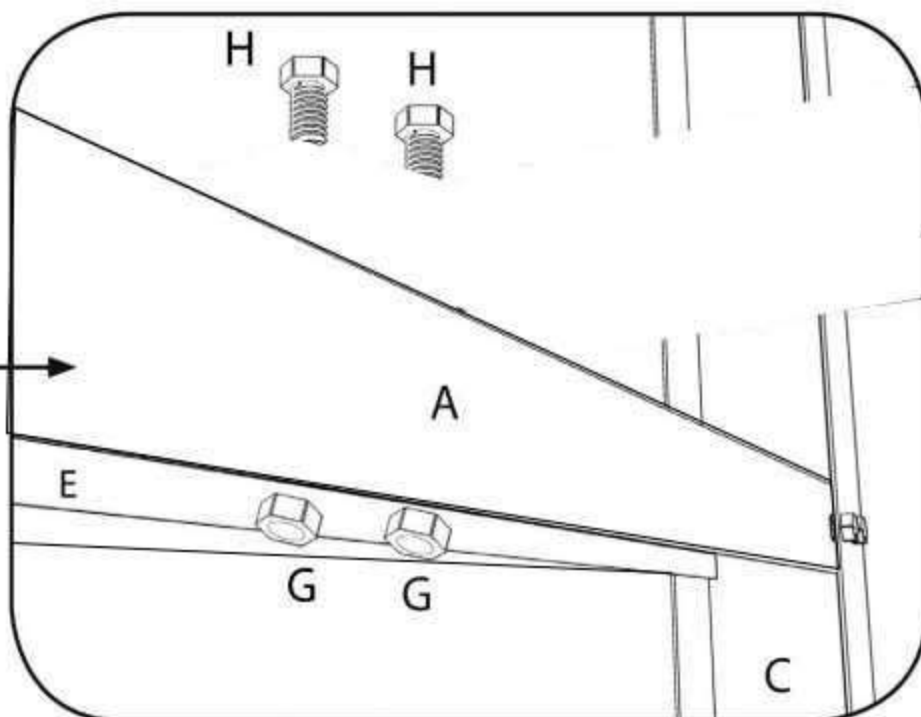

www.simonrack.com • www.instructionsrack.com/bt6plywood

SIMONCLASSIC

SIMONCLICK

SIMONTALLER

SIMONAUTO

SIMONWORK

SIMONLOCKER

SIMONOFFICE

SIMONHOME

SIMONGARDEN

SIMONTITAN

SIMONINOX

SIMONINDUSTRIAL

SIMONPALET

SIMONLEVER

ALTILLOS Y PASILLOS ELEVADOS
PLATFORMS AND MEZZANINES
LAGERBÜHNEN • PLATES-FORMES ET MEZZANINES

* Kg / lb per bandeja con carga uniformemente repartida
Kg / lb per shelf uniformly distributed load
Kg / lb pro fach bei gleichmäßig verteilter last
Kg / lb par plateau avec charge uniformément répartie