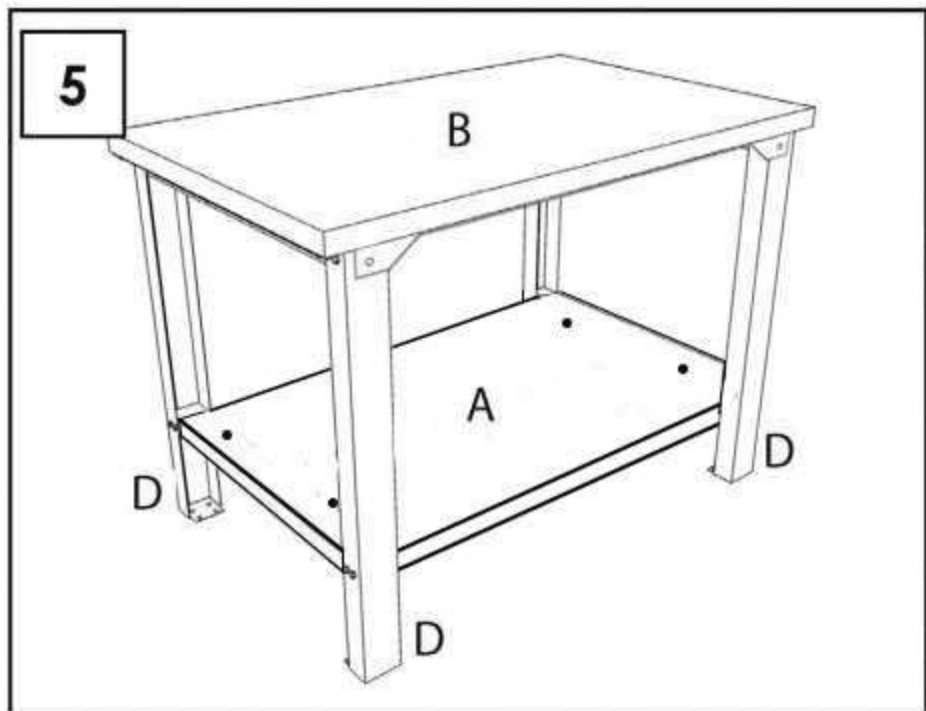

www.simonrack.com • www.instructionsrack.com/bt6plywood

SIMONCLASSIC

SIMONCLICK

SIMONTALLER

SIMONAUTO

SIMONWORK

SIMONLOCKER

SIMONOFFICE

SIMONHOME

SIMONGARDEN

SIMONTITAN

SIMONINOX

SIMONINDUSTRIAL

SIMONPALET

SIMONLEVER

ALTILLOS Y PASILLOS ELEVADOS
PLATFORMS AND MEZZANINES
LAGERBÜHNEN • PLATES-FORMES ET MEZZANINES

* Kg / lb per bandeja con carga uniformemente repartida
Kg / lb per shelf uniformly distributed load
Kg / lb pro fach bei gleichmäßig verteilter last
Kg / lb par plateau avec charge uniformément répartie