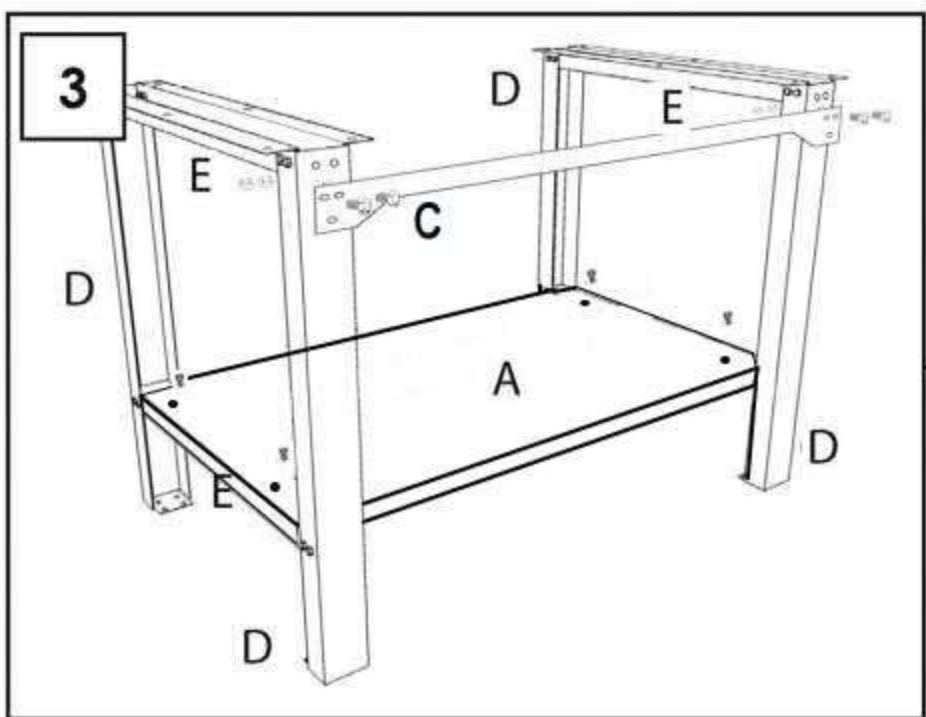

www.simonrack.com • www.instructionsrack.com/bt6plywood

SIMONCLASSIC

SIMONCLICK

SIMONTALLER

SIMONAUTO

SIMONWORK

SIMONLOCKER

SIMONOFFICE

SIMONHOME

SIMONGARDEN

SIMONTITAN

SIMONINOX

SIMONINDUSTRIAL

SIMONPALET

SIMONLEVER

ALTILLOS Y PASILLOS ELEVADOS
PLATFORMS AND MEZZANINES
LAGERBÜHNEN • PLATES-FORMES ET MEZZANINES

* Kg / lb per bandeja con carga uniformemente repartida
Kg / lb per shelf uniformly distributed load
Kg / lb pro fach bei gleichmäßig verteilter last
Kg / lb par plateau avec charge uniformément répartie