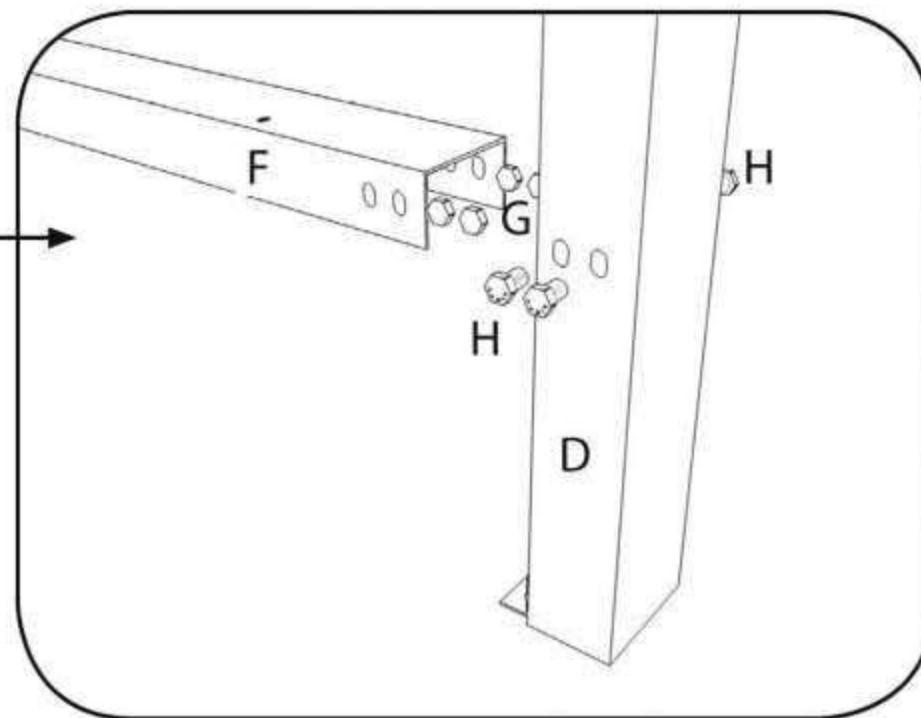

www.simonrack.com • www.instructionsrack.com/bt6plywood

SIMONCLASSIC

SIMONCLICK

SIMONTALLER

SIMONAUTO

SIMONWORK

SIMONLOCKER

SIMONOFFICE

SIMONHOME

SIMONGARDEN

SIMONTITAN

SIMONINOX

SIMONINDUSTRIAL

SIMONPALET

SIMONLEVER

ALTILLOS Y PASILLOS ELEVADOS
PLATFORMS AND MEZZANINES
LAGERBÜHNEN • PLATES-FORMES ET MEZZANINES

* Kg / lb per bandeja con carga uniformemente repartida
Kg / lb per shelf uniformly distributed load
Kg / lb pro fach bei gleichmäßig verteilter last
Kg / lb par plateau avec charge uniformément répartie