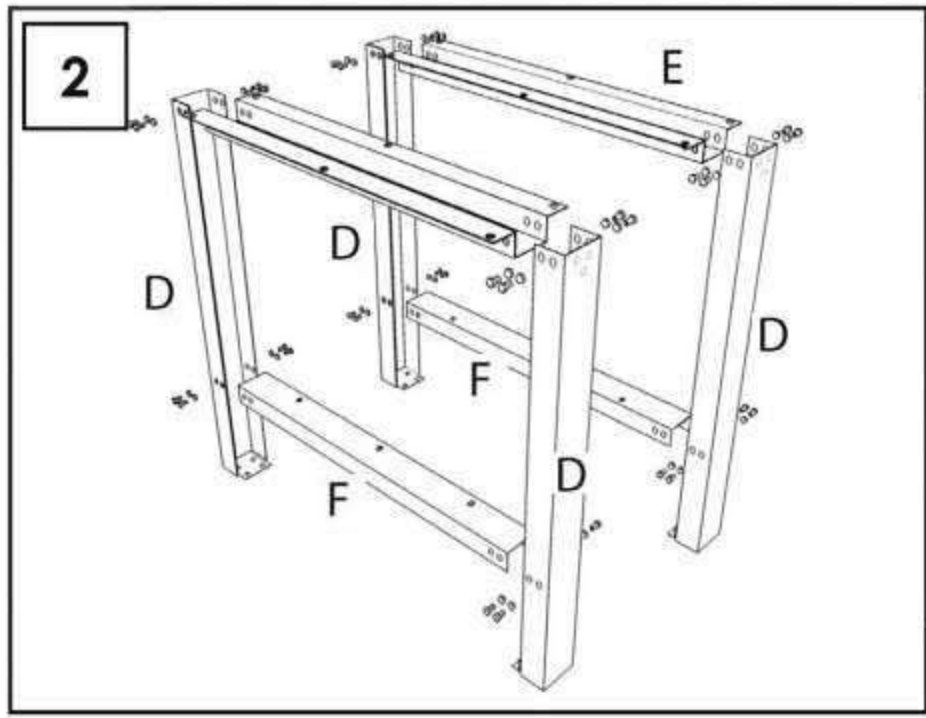

www.simonrack.com • www.instructionsrack.com/bt6plywood

SIMONCLASSIC

SIMONCLICK

SIMONTALLER

SIMONAUTO

SIMONWORK

SIMONLOCKER

SIMONOFFICE

SIMONHOME

SIMONGARDEN

SIMONTITAN

SIMONINOX

SIMONINDUSTRIAL

SIMONPALET

SIMONLEVER

ALTILLOS Y PASILLOS ELEVADOS
PLATFORMS AND MEZZANINES
LAGERBÜHNEN • PLATES-FORMES ET MEZZANINES

* Kg / lb per bandeja con carga uniformemente repartida
Kg / lb per shelf uniformly distributed load
Kg / lb pro fach bei gleichmäßig verteilter last
Kg / lb par plateau avec charge uniformément répartie