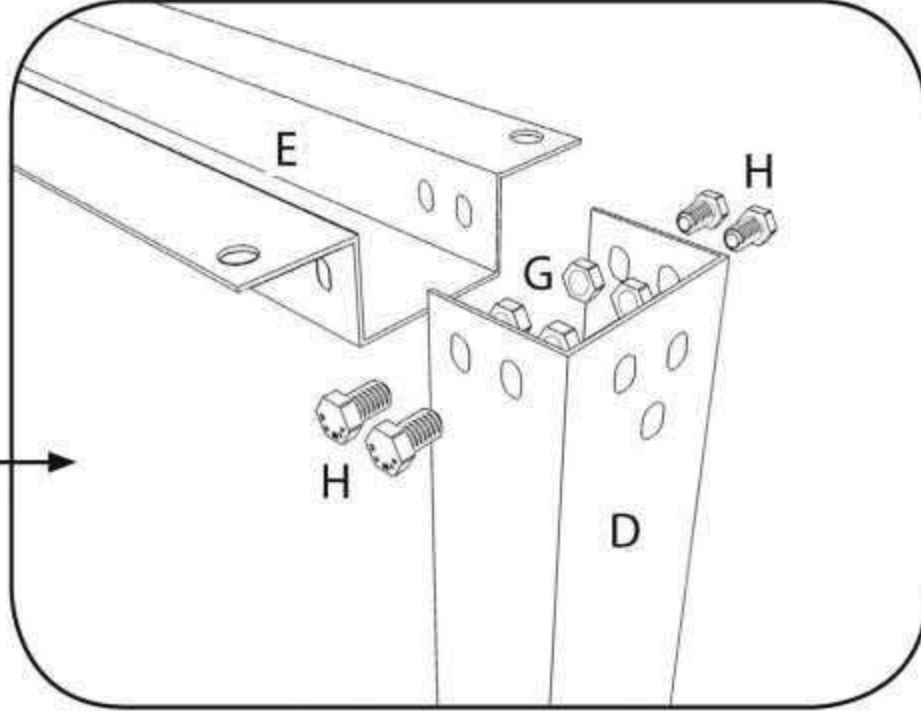

www.simonrack.com • www.instructionsrack.com/bt6plywood

SIMONCLASSIC

SIMONCLICK

SIMONTALLER

SIMONAUTO

SIMONWORK

SIMONLOCKER

SIMONOFFICE

SIMONHOME

SIMONGARDEN

SIMONTITAN

SIMONINOX

SIMONINDUSTRIAL

SIMONPALET

SIMONLEVER

ALTILLOS Y PASILLOS ELEVADOS
PLATFORMS AND MEZZANINES
LAGERBÜHNEN • PLATES-FORMES ET MEZZANINES

* Kg / lb per bandeja con carga uniformemente repartida
Kg / lb per shelf uniformly distributed load
Kg / lb pro fach bei gleichmäßig verteilter last
Kg / lb par plateau avec charge uniformément répartie