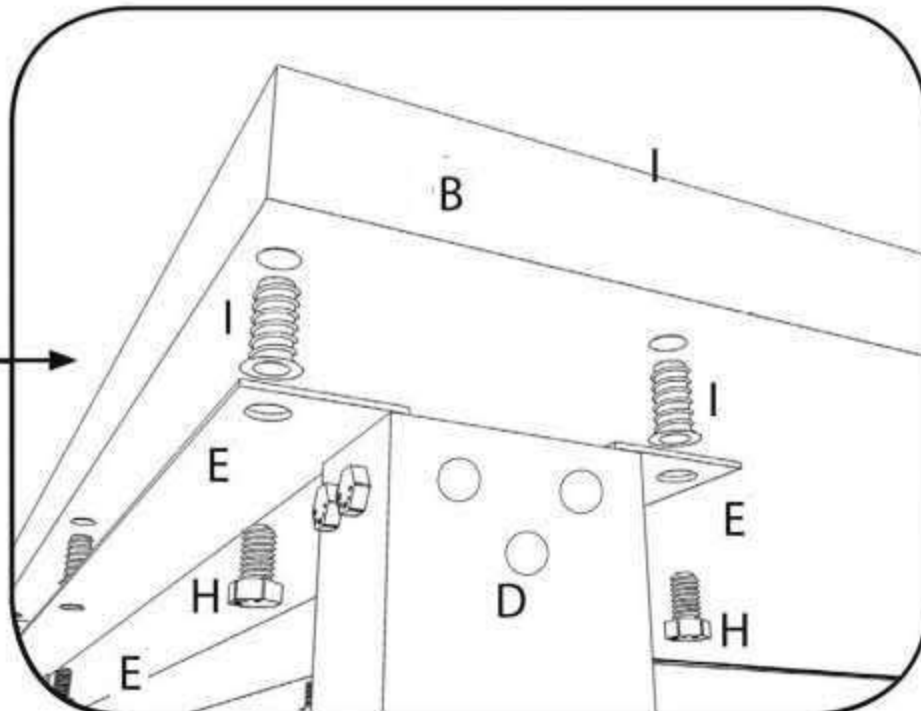

www.simonrack.com • www.instructionsrack.com/bt6plywood

SIMONCLASSIC

SIMONCLICK

SIMONTALLER

SIMONAUTO

SIMONWORK

SIMONLOCKER

SIMONOFFICE

SIMONHOME

SIMONGARDEN

SIMONTITAN

SIMONINOX

SIMONINDUSTRIAL

SIMONPALET

SIMONLEVER

ALTILLOS Y PASILLOS ELEVADOS
PLATFORMS AND MEZZANINES
LAGERBÜHNEN • PLATES-FORMES ET MEZZANINES

* Kg / lb per bandeja con carga uniformemente repartida
Kg / lb per shelf uniformly distributed load
Kg / lb pro fach bei gleichmäßig verteilter last
Kg / lb par plateau avec charge uniformément répartie