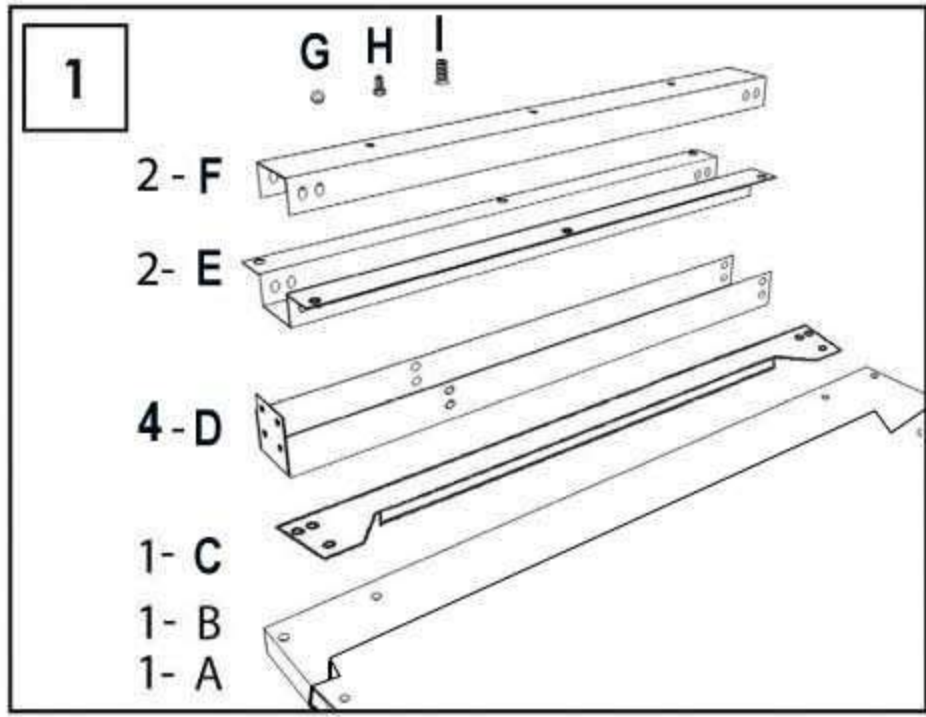

www.simonrack.com • www.instructionsrack.com/bt6plywood

SIMONCLASSIC

SIMONCLICK

SIMONTALLER

SIMONAUTO

SIMONWORK

SIMONLOCKER

SIMONOFFICE

SIMONHOME

SIMONGARDEN

SIMONTITAN

SIMONINOX

SIMONINDUSTRIAL

SIMONPALET

SIMONLEVER

ALTILLOS Y PASILLOS ELEVADOS
PLATFORMS AND MEZZANINES
LAGERBÜHNEN • PLATES-FORMES ET MEZZANINES

* Kg / lb per bandeja con carga uniformemente repartida
Kg / lb per shelf uniformly distributed load
Kg / lb pro fach bei gleichmäßig verteilter last
Kg / lb par plateau avec charge uniformément répartie