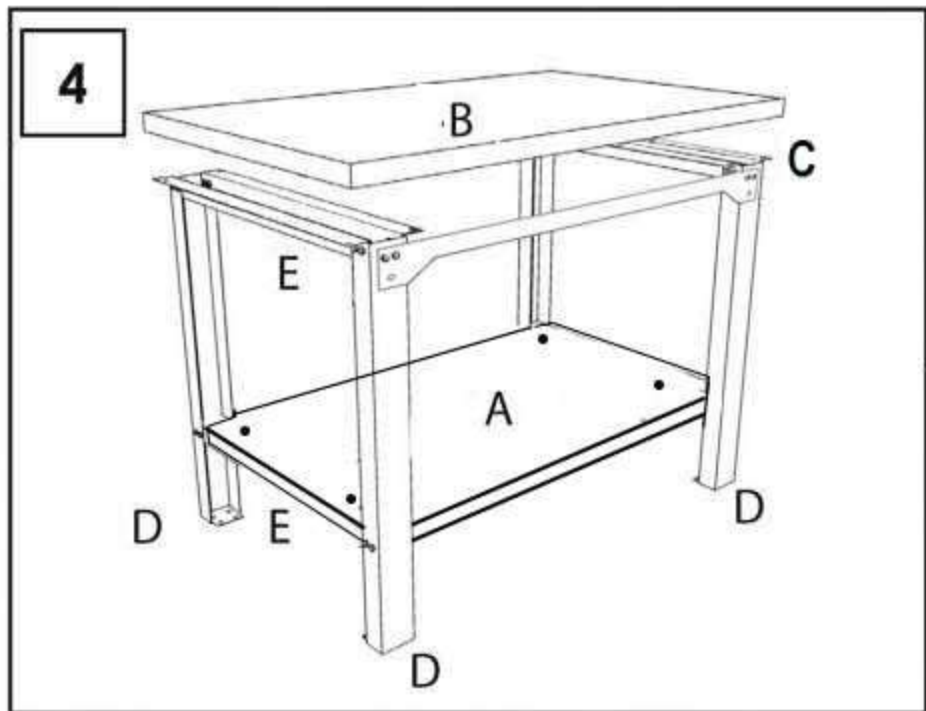

www.simonrack.com • www.instructionsrack.com/bt6plywood

SIMONCLASSIC

SIMONCLICK

SIMONTALLER

SIMONAUTO

SIMONWORK

SIMONLOCKER

SIMONOFFICE

SIMONHOME

SIMONGARDEN

SIMONTITAN

SIMONINOX

SIMONINDUSTRIAL

SIMONPALET

SIMONLEVER

ALTILLOS Y PASILLOS ELEVADOS
PLATFORMS AND MEZZANINES
LAGERBÜHNEN • PLATES-FORMES ET MEZZANINES

* Kg / lb per bandeja con carga uniformemente repartida
Kg / lb per shelf uniformly distributed load
Kg / lb pro fach bei gleichmäßig verteilter last
Kg / lb par plateau avec charge uniformément répartie