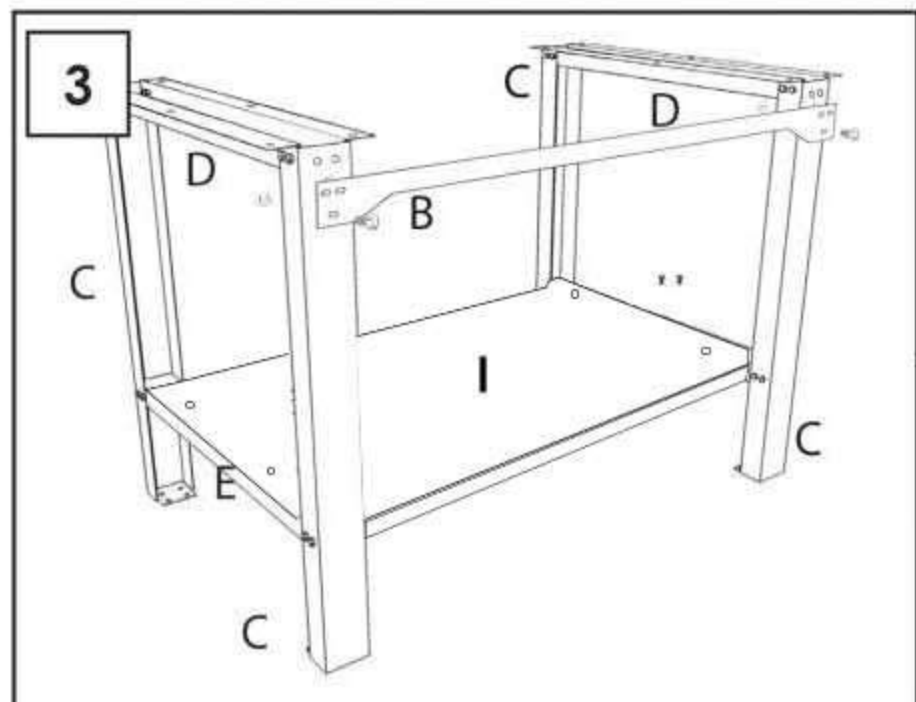

SIMONCLASSIC

SIMONCLICK

SIMONTALLER

SIMONAUTO

SIMONWORK

SIMONLOCKER

SIMONOFFICE

SIMONHOME

SIMONGARDEN

SIMONTITAN

SIMONINOX

SIMONINDUSTRIAL

SIMONPALET

SIMONLEVER

ALTILLOS Y PASILLOS ELEVADOS
PLATFORMS AND MEZZANINES
LAGERBÜHNEN • PLATES-FORMES ET MEZZANINES

* Kg / lb por bandeja con carga uniformemente repartida
Kg / lb per shelf uniformly distributed load
Kg / lb pro fach bei gleichmäßig verteilter last
Kg / lb par plateau avec charge uniformément répartie