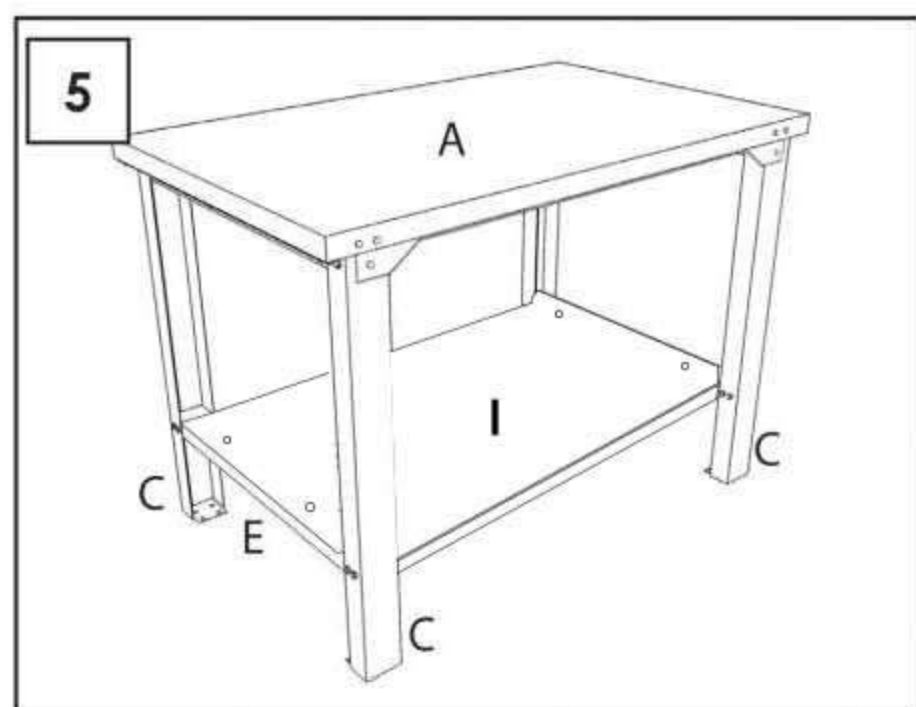

SIMONCLASSIC

SIMONCLICK

SIMONTALLER

SIMONAUTO

SIMONWORK

SIMONLOCKER

SIMONOFFICE

SIMONHOME

SIMONGARDEN

SIMONTITAN

SIMONINOX

SIMONINDUSTRIAL

SIMONPALET

SIMONLEVER

ALTILLOS Y PASILLOS ELEVADOS
PLATFORMS AND MEZZANINES
LAGERBÜHNEN • PLATES-FORMES ET MEZZANINES

* Kg / lb por bandeja con carga uniformemente repartida
Kg / lb per shelf uniformly distributed load
Kg / lb pro fach bei gleichmäßig verteilter last
Kg / lb par plateau avec charge uniformément répartie