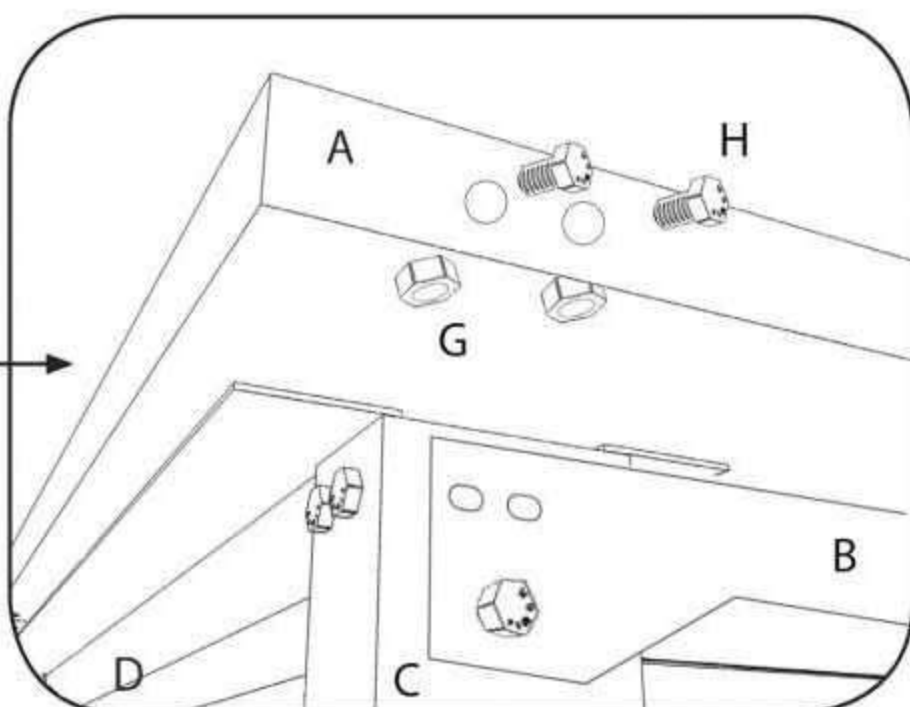

SIMONCLASSIC

SIMONCLICK

SIMONTALLER

SIMONAUTO

SIMONWORK

SIMONLOCKER

SIMONOFFICE

SIMONHOME

SIMONGARDEN

SIMONTITAN

SIMONINOX

SIMONINDUSTRIAL

SIMONPALET

SIMONLEVER

ALTILLOS Y PASILLOS ELEVADOS
PLATFORMS AND MEZZANINES
LAGERBÜHNEN • PLATES-FORMES ET MEZZANINES

* Kg / lb por bandeja con carga uniformemente repartida
Kg / lb per shelf uniformly distributed load
Kg / lb pro fach bei gleichmäßig verteilter last
Kg / lb par plateau avec charge uniformément répartie