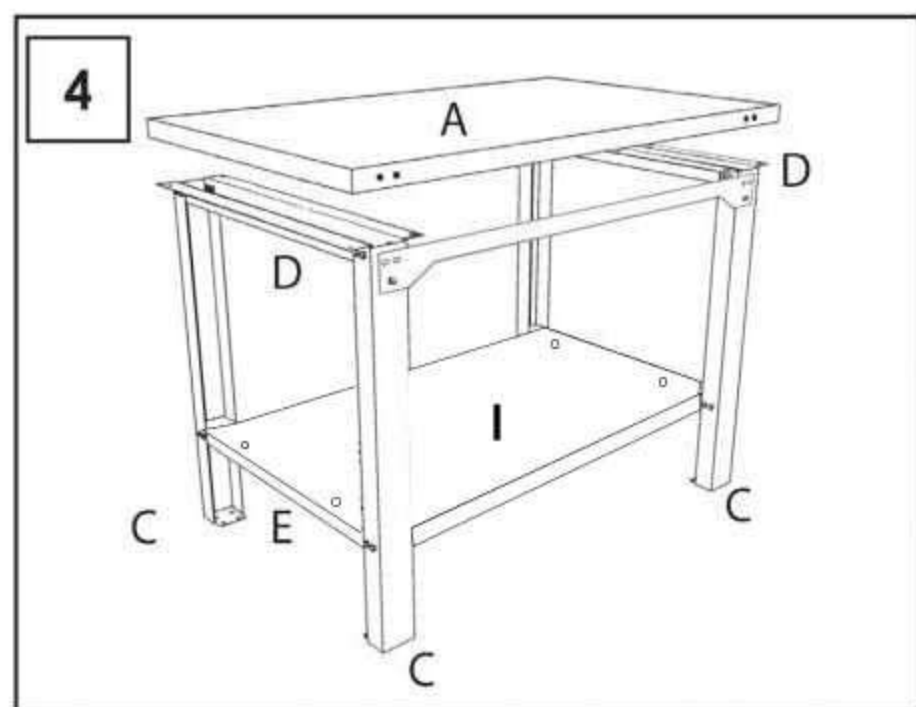

SIMONCLASSIC

SIMONCLICK

SIMONTALLER

SIMONAUTO

SIMONWORK

SIMONLOCKER

SIMONOFFICE

SIMONHOME

SIMONGARDEN

SIMONTITAN

SIMONINOX

SIMONINDUSTRIAL

SIMONPALET

SIMONLEVER

ALTILLOS Y PASILLOS ELEVADOS
PLATFORMS AND MEZZANINES
LAGERBÜHNEN • PLATES-FORMES ET MEZZANINES

* Kg / lb por bandeja con carga uniformemente repartida
Kg / lb per shelf uniformly distributed load
Kg / lb pro fach bei gleichmäßig verteilter last
Kg / lb par plateau avec charge uniformément répartie