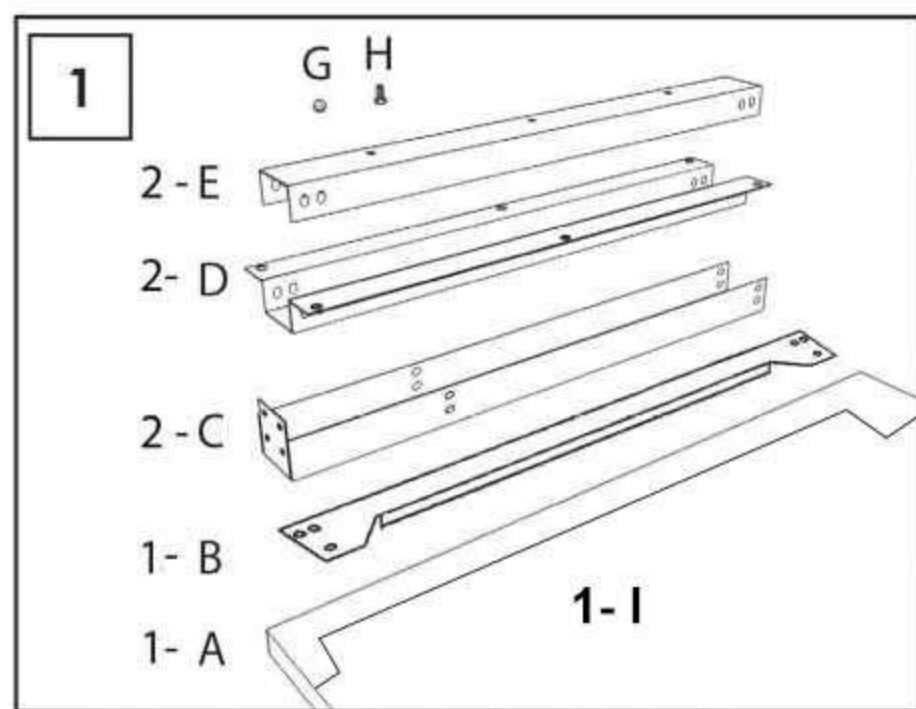

## Metal

**5** Años Garantía  
Years Guarantee  
Jahre Garantie  
Anos de Garantia  
**SIMONRACK**

83 cm (32.6")

73 cm (28.7")

180 cm (70.8")

- |  |  |   |  |
|--|--|---|--|
| <p><b>4 x</b></p>  <p>82,5 cm<br/>32.5"</p>               | <p><b>2 x</b></p>  <p>72 cm<br/>28.3"</p> | <p><b>2 x</b></p>  <p>72 cm<br/>28.3"</p> | <p><b>1 x</b></p>  <p>121.8 cm<br/>47.9"</p>          |
| <p><b>1 x</b></p>  <p>121.8 x 63 cm<br/>47.9" x 24.8"</p> | <p><b>46 x</b></p>                        | <p><b>46 x</b></p>                        | <p><b>1 x</b></p>  <p>73x180 cm<br/>29.5" x 70.8"</p> |

**Simon Rack**  
SINCE 1964 - MANUFACTURER

ESTANTERIAS SIMON S.L. B.50.556.463  
PG. ALFAMEN C/ POLIGONO C. Nº3  
ALFAMEN (ZARAGOZA)

[www.simonrack.com](http://www.simonrack.com)

INSTRUCCIONES  
INSTRUCTIONS  
ANLEITUNG  
INSTRUCTIONS