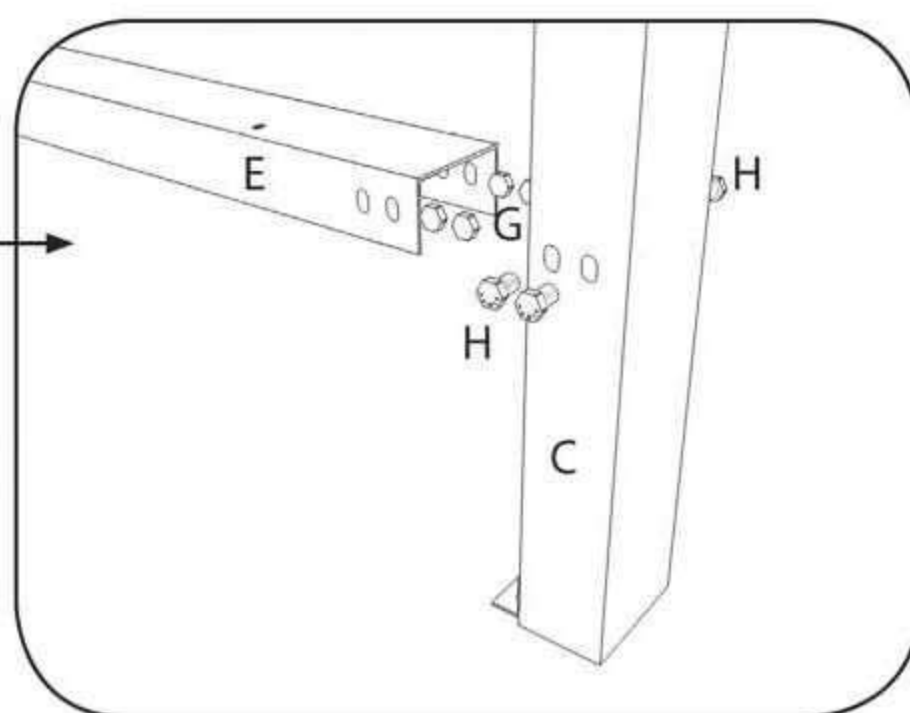

SIMONCLASSIC

SIMONCLICK

SIMONTALLER

SIMONAUTO

SIMONWORK

SIMONLOCKER

SIMONOFFICE

SIMONHOME

SIMONGARDEN

SIMONTITAN

SIMONINOX

SIMONINDUSTRIAL

SIMONPALET

SIMONLEVER

ALTILLOS Y PASILLOS ELEVADOS
PLATFORMS AND MEZZANINES
LAGERBÜHNEN • PLATES-FORMES ET MEZZANINES

* Kg / lb por bandeja con carga uniformemente repartida
Kg / lb per shelf uniformly distributed load
Kg / lb pro fach bei gleichmäßig verteilter last
Kg / lb par plateau avec charge uniformément répartie