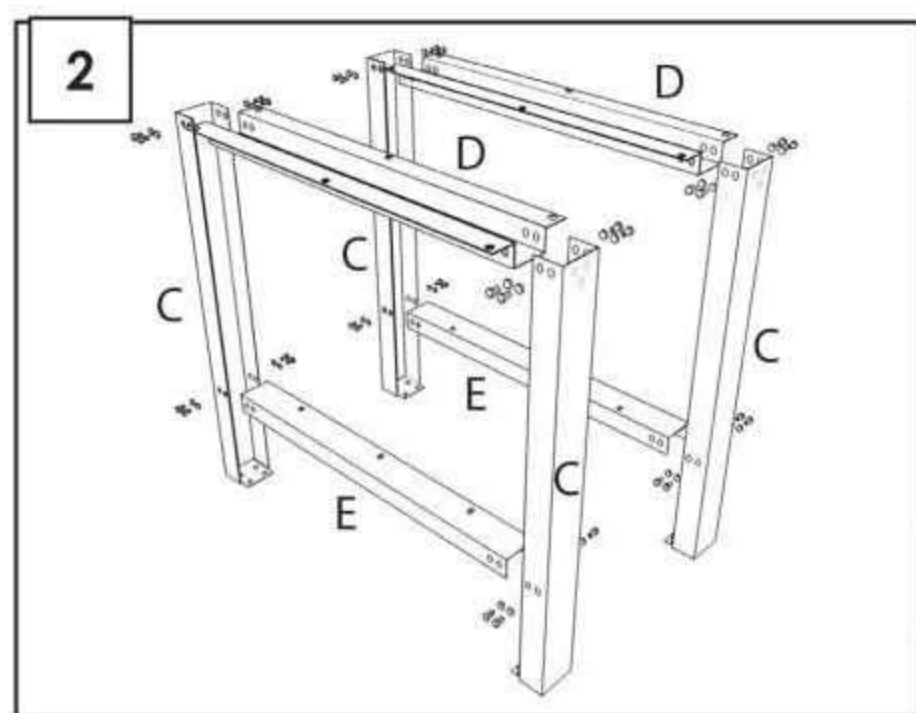

SIMONCLASSIC

SIMONCLICK

SIMONTALLER

SIMONAUTO

SIMONWORK

SIMONLOCKER

SIMONOFFICE

SIMONHOME

SIMONGARDEN

SIMONTITAN

SIMONINOX

SIMONINDUSTRIAL

SIMONPALET

SIMONLEVER

ALTILLOS Y PASILLOS ELEVADOS
PLATFORMS AND MEZZANINES
LAGERBÜHNEN • PLATES-FORMES ET MEZZANINES

* Kg / lb por bandeja con carga uniformemente repartida
Kg / lb per shelf uniformly distributed load
Kg / lb pro fach bei gleichmäßig verteilter last
Kg / lb par plateau avec charge uniformément répartie