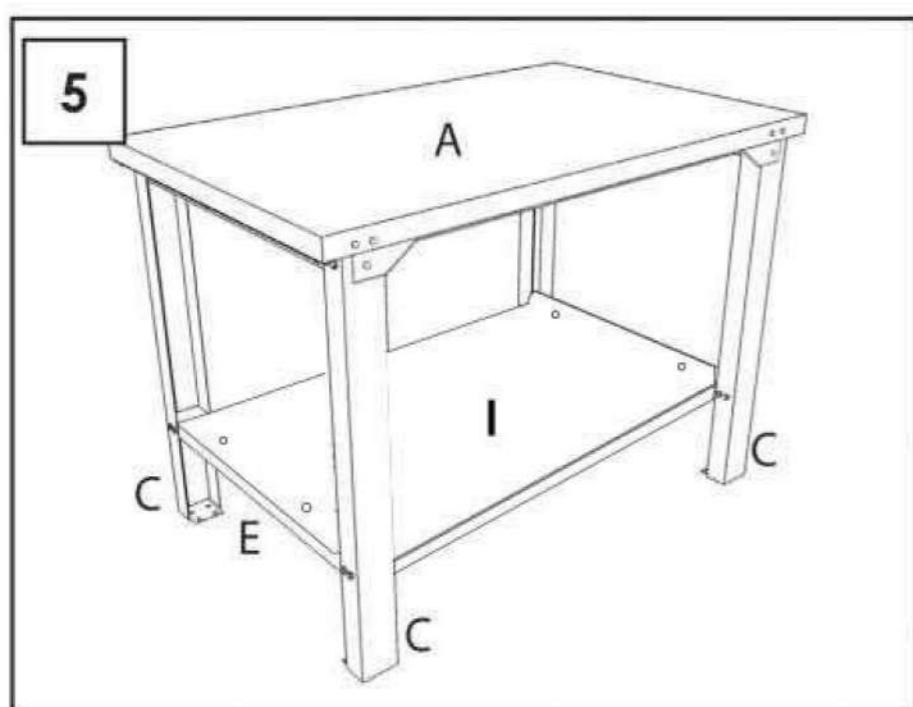

- | | | | |
|--|----------------------------------|----------------------------------|--|
| 4 x

82,5 cm
32.5" | 2 x

72 cm
28.3" | 2 x

72 cm
28.3" | 1 x

121.8 cm
47.9" |
| 1 x

121.8 x 63 cm
47.9" x 24.8" | 46 x
 | 46 x
 | 1 x

73x150 cm
29.5" x 59" |

Simon Rack
 SINCE 1964 - MANUFACTURER

ESTANTERIAS SIMON S.L. B.50.556.463
 PG. ALFAMEN C/ POLIGONO C. Nº3
 ALFAMEN (ZARAGOZA)

www.simonrack.com

INSTRUCCIONES
 INSTRUCTIONS
 ANLEITUNG
 INSTRUCTIONS