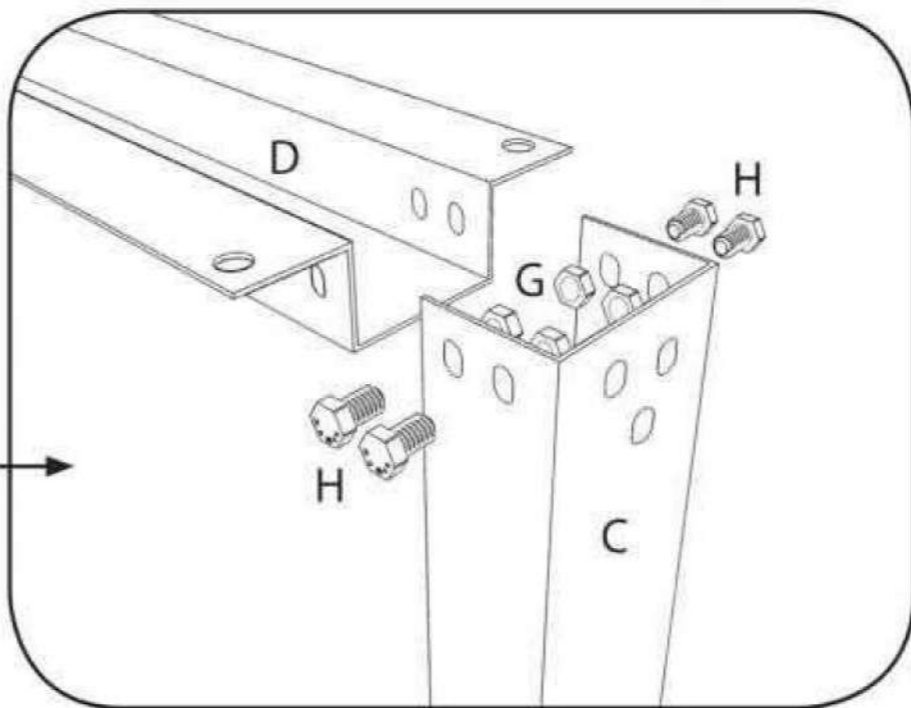

- | | | | |
|--|----------------------------------|----------------------------------|--|
| 4 x

82,5 cm
32.5" | 2 x

72 cm
28.3" | 2 x

72 cm
28.3" | 1 x

121.8 cm
47.9" |
| 1 x

121.8 x 63 cm
47.9" x 24.8" | 46 x
 | 46 x
 | 1 x

73x150 cm
29.5" x 59" |

Simon Rack
 SINCE 1964 - MANUFACTURER

ESTANTERIAS SIMON S.L. B.50.556.463
 PG. ALFAMEN C/ POLIGONO C. Nº3
 ALFAMEN (ZARAGOZA)

www.simonrack.com

INSTRUCCIONES
 INSTRUCTIONS
 ANLEITUNG
 INSTRUCTIONS