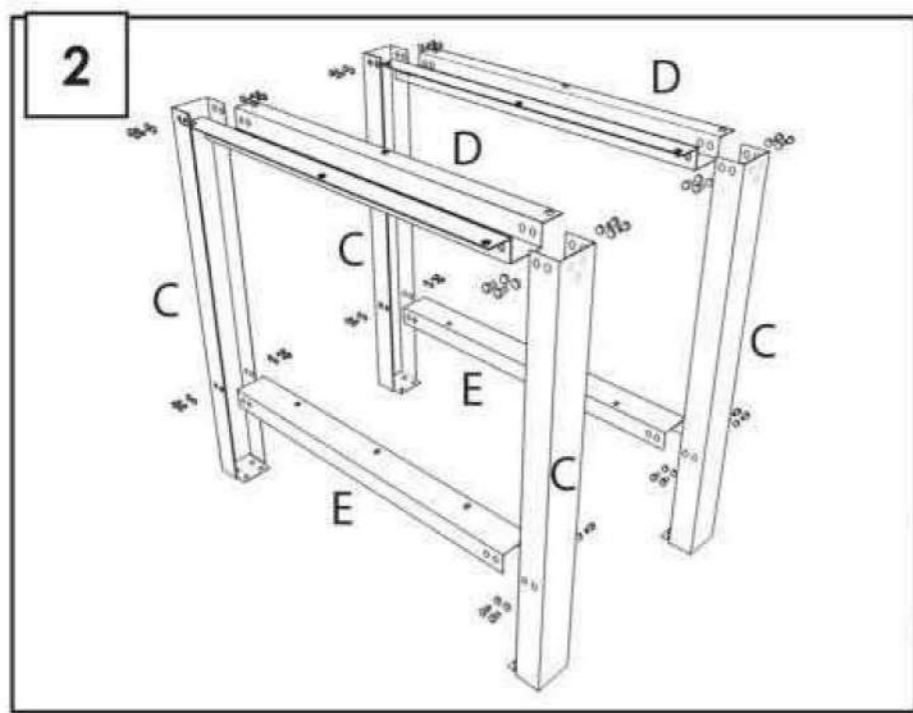

- | | | | |
|--|----------------------------------|----------------------------------|--|
| 4 x

82,5 cm
32.5" | 2 x

72 cm
28.3" | 2 x

72 cm
28.3" | 1 x

121.8 cm
47.9" |
| 1 x

121.8 x 63 cm
47.9" x 24.8" | 46 x
 | 46 x
 | 1 x

73x150 cm
29.5" x 59" |

Simon Rack
 SINCE 1964 - MANUFACTURER

ESTANTERIAS SIMON S.L. B.50.556.463
 PG. ALFAMEN C/ POLIGONO C. Nº3
 ALFAMEN (ZARAGOZA)

www.simonrack.com

INSTRUCCIONES
 INSTRUCTIONS
 ANLEITUNG
 INSTRUCTIONS