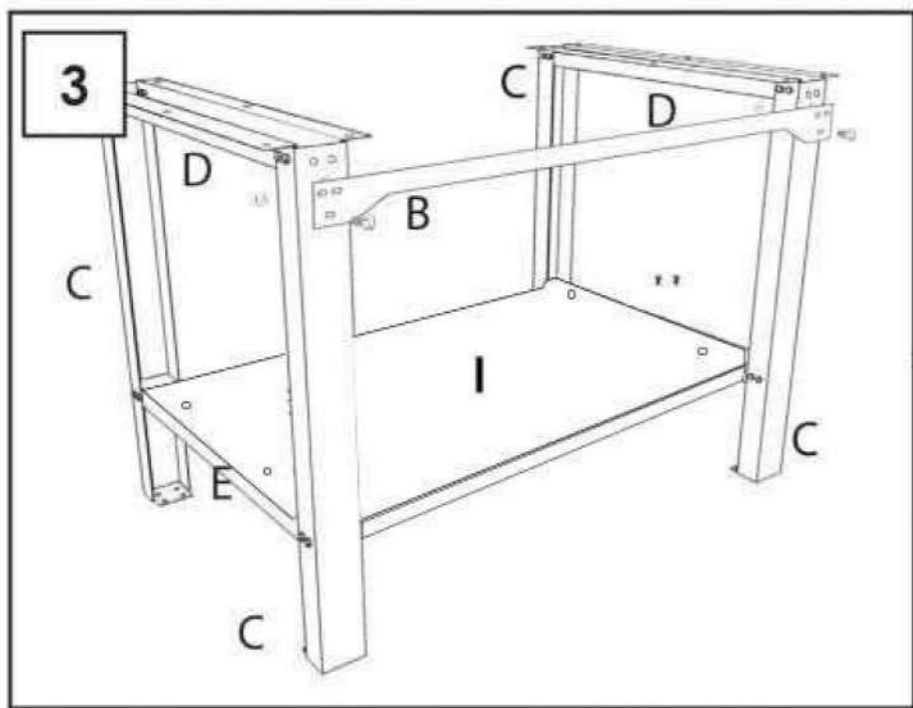

- | | | | |
|--|----------------------------------|----------------------------------|--|
| 4 x

82,5 cm
32.5" | 2 x

72 cm
28.3" | 2 x

72 cm
28.3" | 1 x

121.8 cm
47.9" |
| 1 x

121.8 x 63 cm
47.9" x 24.8" | 46 x
 | 46 x
 | 1 x

73x150 cm
29.5" x 59" |

Simon Rack
 SINCE 1964 - MANUFACTURER

ESTANTERIAS SIMON S.L. B.50.556.463
 PG. ALFAMEN C/ POLIGONO C. Nº3
 ALFAMEN (ZARAGOZA)

www.simonrack.com

INSTRUCCIONES
 INSTRUCTIONS
 ANLEITUNG
 INSTRUCTIONS

SIMONCLASSIC

150 kg
330 lb

SIMONCLICK

400 kg
900 lb

SIMONTALLER

700 kg
1550 lb

SIMONAUTO

300 kg
650 lb