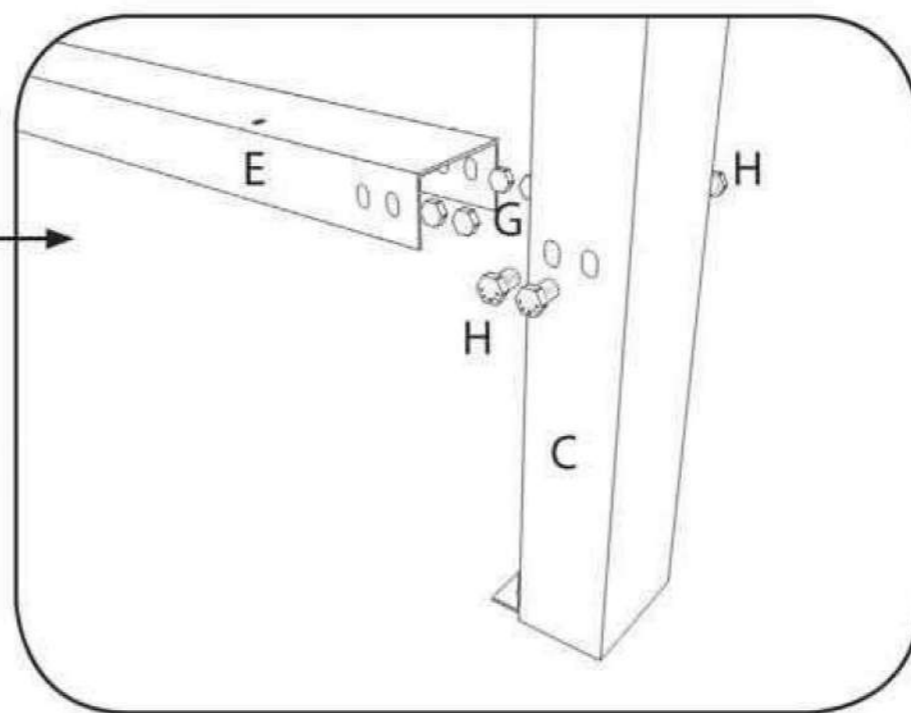

- | | | | |
|--|----------------------------------|----------------------------------|--|
| 4 x

82,5 cm
32.5" | 2 x

72 cm
28.3" | 2 x

72 cm
28.3" | 1 x

121.8 cm
47.9" |
| 1 x

121.8 x 63 cm
47.9" x 24.8" | 46 x
 | 46 x
 | 1 x

73x150 cm
29.5" x 59" |

Simon Rack
 SINCE 1964 - MANUFACTURER

ESTANTERIAS SIMON S.L. B.50.556.463
 PG. ALFAMEN C/ POLIGONO C. Nº3
 ALFAMEN (ZARAGOZA)

www.simonrack.com

INSTRUCCIONES
 INSTRUCTIONS
 ANLEITUNG
 INSTRUCTIONS