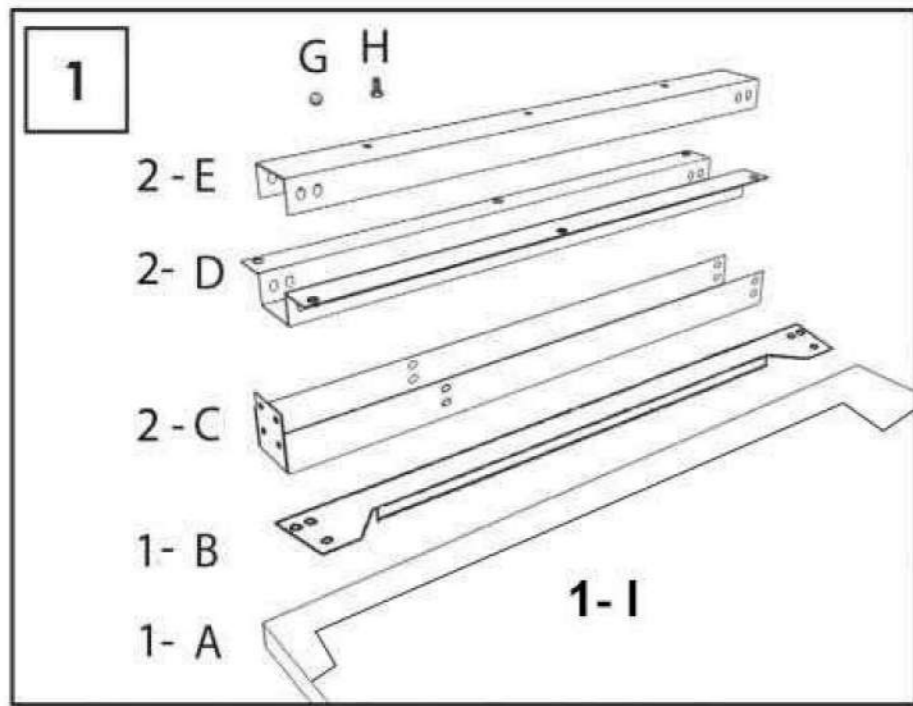

- | | | | |
|--|----------------------------------|----------------------------------|--|
| 4 x

82,5 cm
32.5" | 2 x

72 cm
28.3" | 2 x

72 cm
28.3" | 1 x

121.8 cm
47.9" |
| 1 x

121.8 x 63 cm
47.9" x 24.8" | 46 x
 | 46 x
 | 1 x

73x150 cm
29.5" x 59" |

Simon Rack
 SINCE 1964 - MANUFACTURER

ESTANTERIAS SIMON S.L. B.50.556.463
 PG. ALFAMEN C/ POLIGONO C. Nº3
 ALFAMEN (ZARAGOZA)

www.simonrack.com

INSTRUCCIONES
 INSTRUCTIONS
 ANLEITUNG
 INSTRUCTIONS