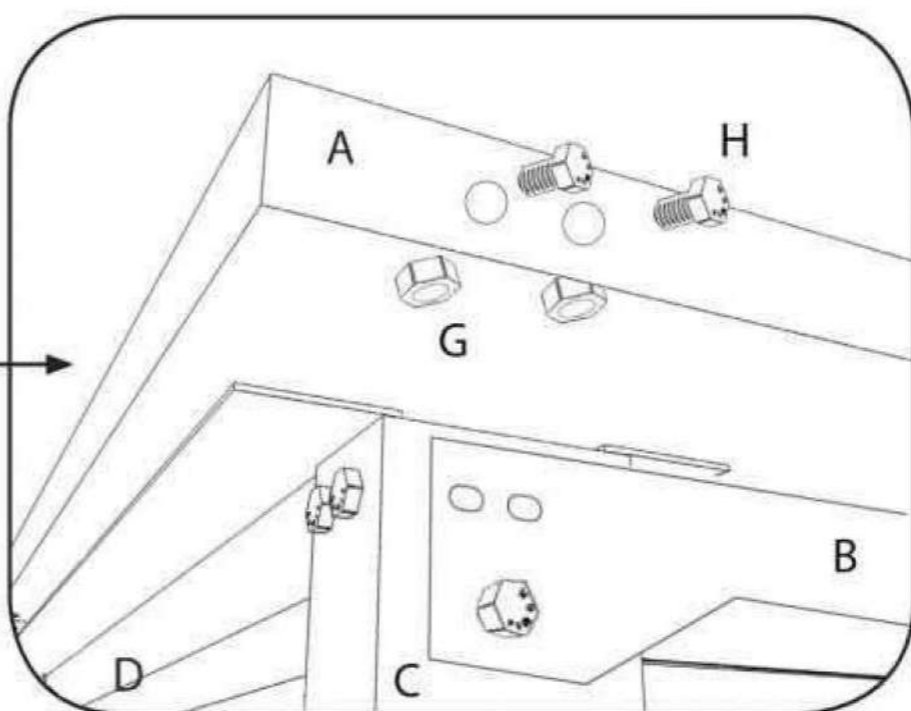

- | | | | |
|--|----------------------------------|----------------------------------|--|
| 4 x

82,5 cm
32.5" | 2 x

72 cm
28.3" | 2 x

72 cm
28.3" | 1 x

121.8 cm
47.9" |
| 1 x

121.8 x 63 cm
47.9" x 24.8" | 46 x
 | 46 x
 | 1 x

73x150 cm
29.5" x 59" |

Simon Rack
 SINCE 1964 - MANUFACTURER

ESTANTERIAS SIMON S.L. B.50.556.463
 PG. ALFAMEN C/ POLIGONO C. Nº3
 ALFAMEN (ZARAGOZA)

www.simonrack.com

INSTRUCCIONES
 INSTRUCTIONS
 ANLEITUNG
 INSTRUCTIONS