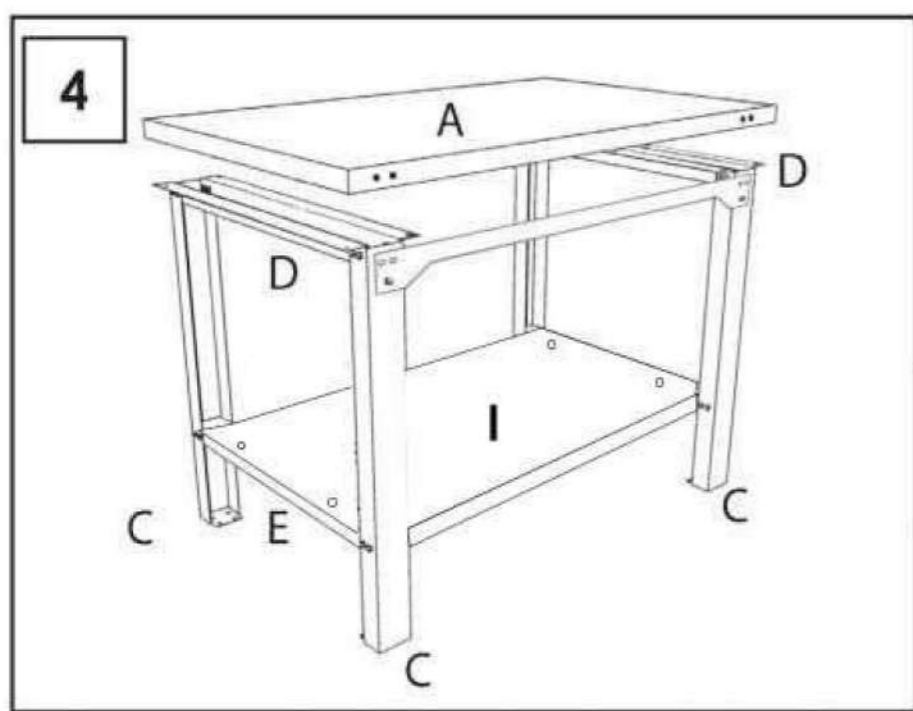

- | | | | |
|--|----------------------------------|----------------------------------|--|
| 4 x

82,5 cm
32.5" | 2 x

72 cm
28.3" | 2 x

72 cm
28.3" | 1 x

121.8 cm
47.9" |
| 1 x

121.8 x 63 cm
47.9" x 24.8" | 46 x
 | 46 x
 | 1 x

73x150 cm
29.5" x 59" |

Simon Rack
 SINCE 1964 - MANUFACTURER

ESTANTERIAS SIMON S.L. B.50.556.463
 PG. ALFAMEN C/ POLIGONO C. Nº3
 ALFAMEN (ZARAGOZA)

www.simonrack.com

INSTRUCCIONES
 INSTRUCTIONS
 ANLEITUNG
 INSTRUCTIONS