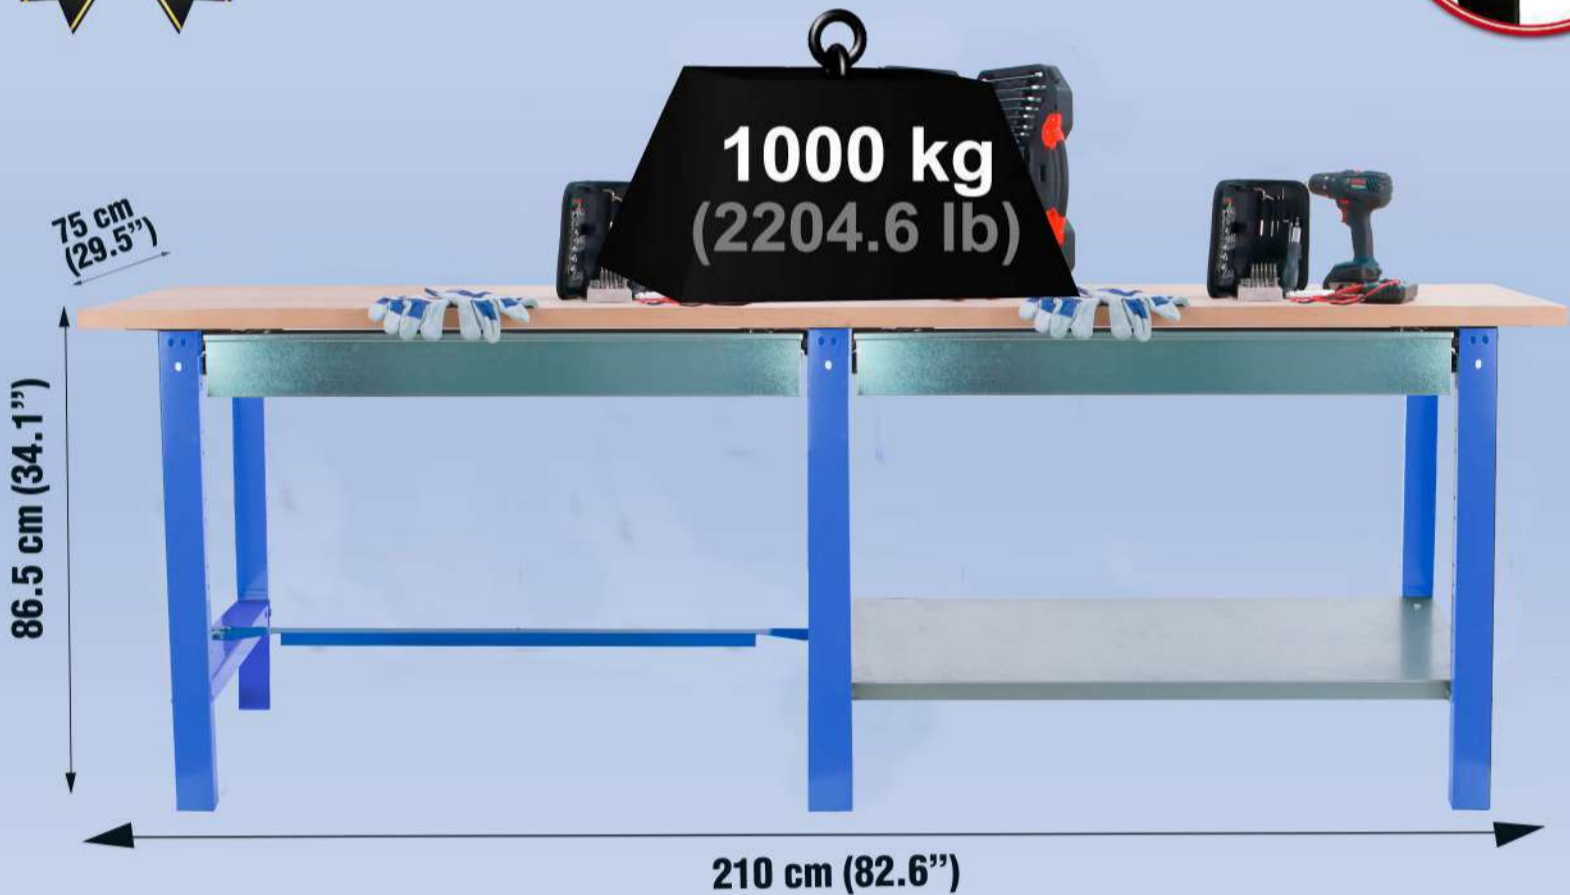

SIMONWORK

BT6 PRO TANDEM

Laminate

5 Años Garantía
Years Guarantee
Jahre Garantie
Ans Garantie
Anos de Garantía
SIMONRACK

**Simon
Rack**
SINCE 1964 - MANUFACTURER

ESTANTERIAS SIMON S.L. B.50.556.463
PG. ALFAMEN C/ POLIGONO C. Nº3
ALFAMEN (ZARAGOZA)