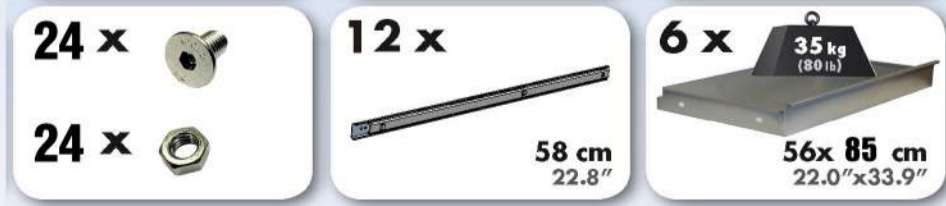

SIMONWORK BT6 PRO TANDEM

Laminate

5 Años Garantía
Years Guarantee
Jahre Garantie
Ans Garantie
Anos de Garantía
SIMONRACK

Simon Rack
SINCE 1964 - MANUFACTURER

ESTANTERIAS SIMON S.L. B.50.556.463
PG. ALFAMEN C/ POLIGONO C. Nº3
ALFAMEN (ZARAGOZA)