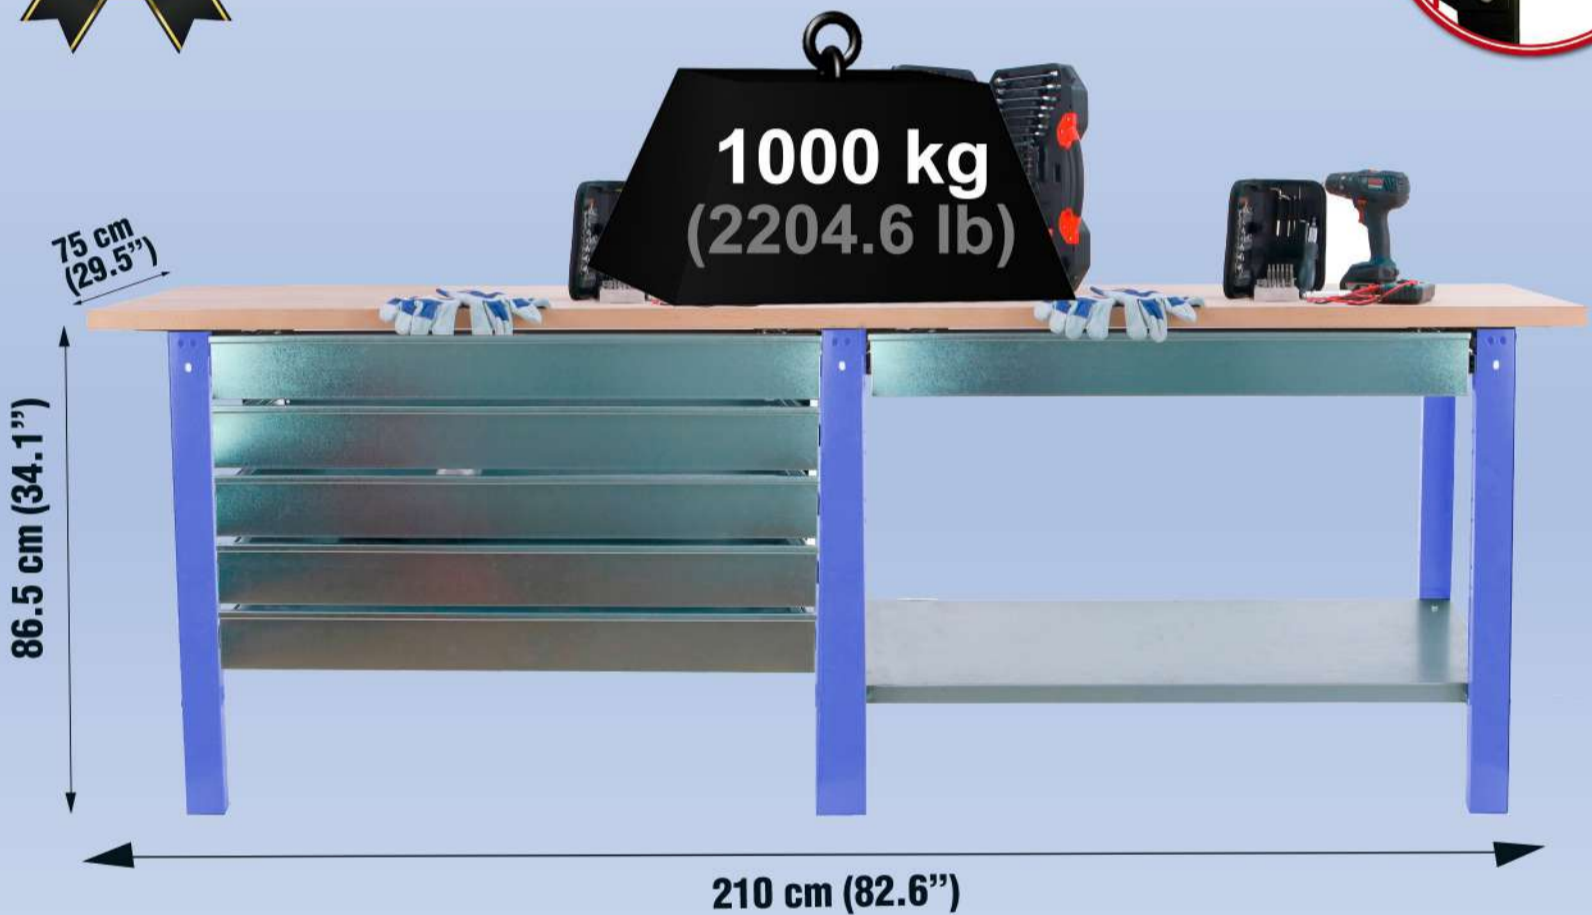

SIMONWORK BT6 PRO TANDEM

Laminate

5 Años Garantía
Years Guarantee
Jahre Garantie
Ans Garantie
Anos de Garantía
SIMONRACK

Simon Rack
SINCE 1964 - MANUFACTURER

ESTANTERIAS SIMON S.L. B.50.556.463
PG. ALFAMEN C/ POLIGONO C. Nº3
ALFAMEN (ZARAGOZA)