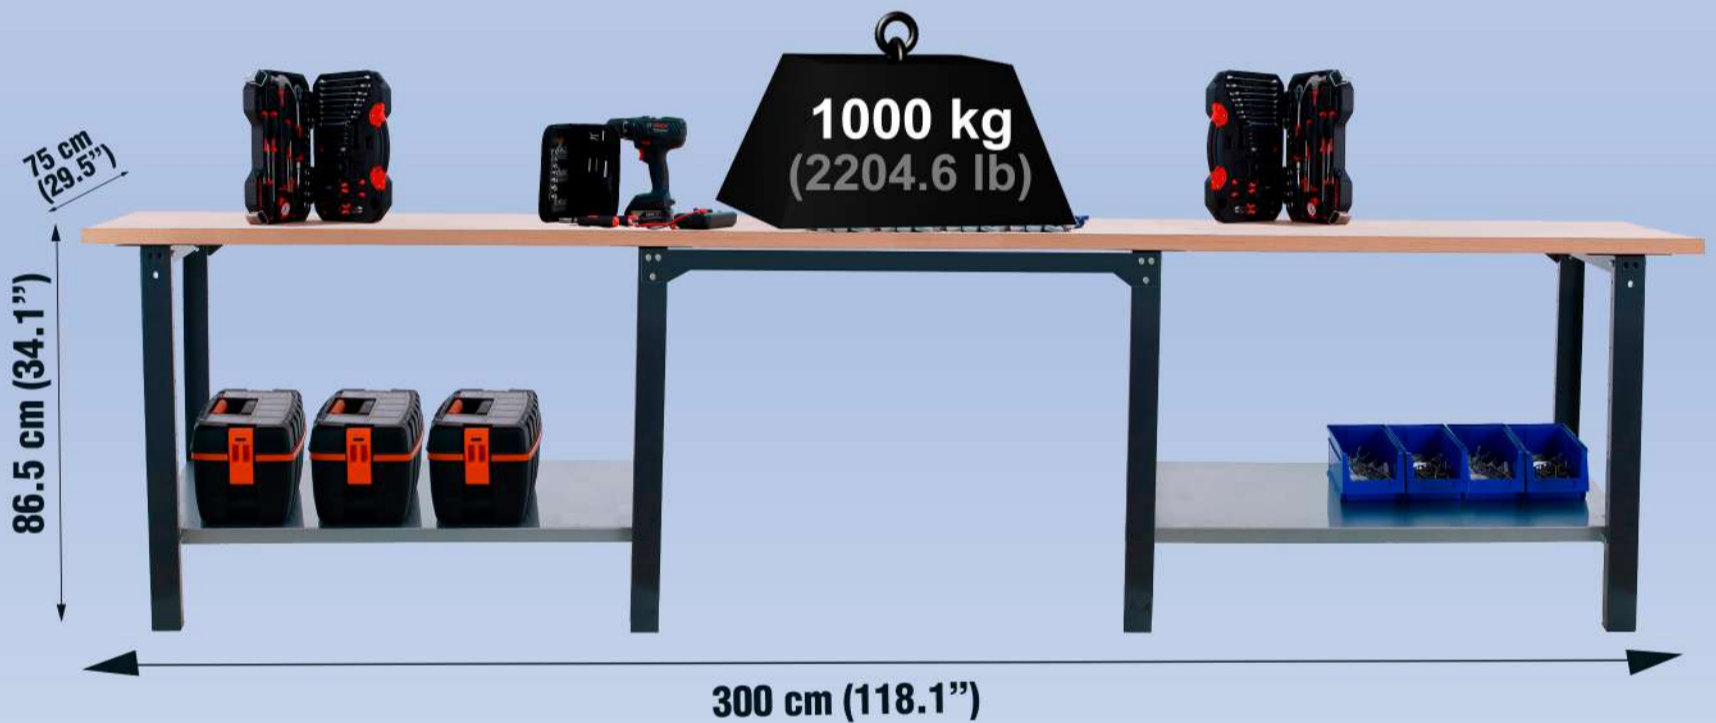

SIMONWORK BT6 PRO TRIPLE

Laminate

86.5 x 300 x 75 cm
34" x 118.1" x 29.5"

5 Años Garantía
Years Guarantee
Jahre Garantie
Ans Garantie
Anos de Garantía
SIMONRACK

Simon Rack
SINCE 1964 - MANUFACTURER

ESTANTERIAS SIMON S.L. B.50.556.463
PG. ALFAMEN C/ POLIGONO C. Nº3
ALFAMEN (ZARAGOZA)