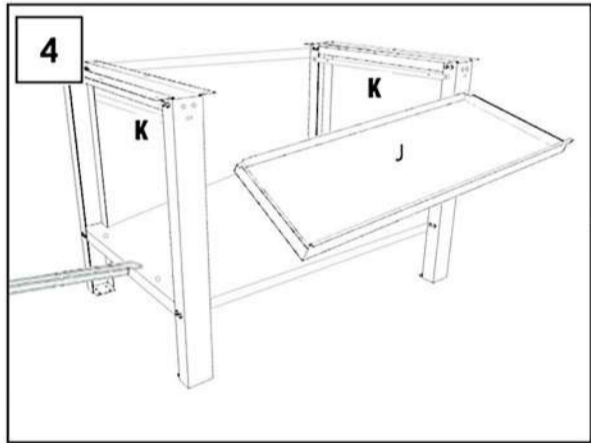

SIMONCLASSIC

SIMONCLICK

SIMONTALLER

SIMONAUTO

SIMONWORK

SIMONLOCKER

SIMONOFFICE

SIMONHOME

SIMONGARDEN

SIMONTITÁN

SIMONINOX

SIMONINDUSTRIAL

SIMONPALET

SIMONLEVER

ALTILOS Y PASILLOS ELEVADOS
PLATFORMS AND MEZZANINES
LAGERBUHNEN • PLATES-FORMES ET MEZZANINES

* Kg / lb por bandeja con carga uniformemente repartida
Kg / lb per shelf / uniformly distributed load
Kg / lb pro fach bei gleichmäßig verteilter last
Kg / lb per plateau avec charge uniformément répartie