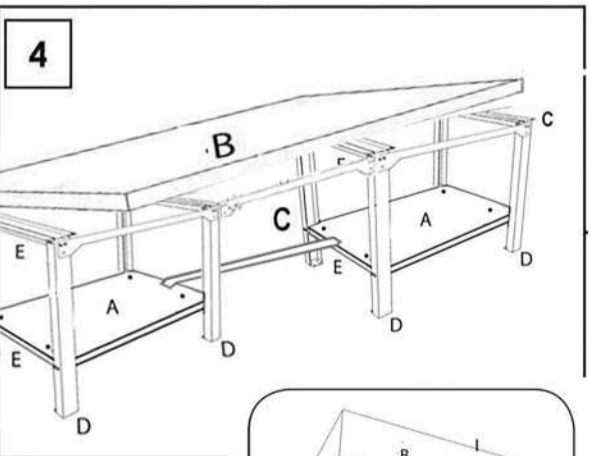

SIMONCLASSIC

SIMONCLICK

SIMONTALLER

SIMONAUTO

SIMONWORK

SIMONLOCKER

SIMONOFFICE

SIMONHOME

SIMONGARDEN

SIMONTITÁN

SIMONINOX

SIMONINDUSTRIAL

SIMONPALET

SIMONLEVER

ALTILOS Y PASILLOS ELEVADOS
PLATFORMS AND MEZZANINES
LAGERBUHNEN • PLATES-FORMES ET MEZZANINES

* Kg / lb por bandeja con carga uniformemente repartida
Kg / lb per shelf / uniformly distributed load
Kg / lb pro fach bei gleichmäßig verteilter last
Kg / lb per plateau avec charge uniformément répartie