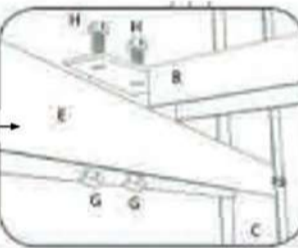

SIMONCLASSIC

SIMONCLICK

SIMONTALLER

SIMONAUTO

SIMONWORK

SIMONLOCKER

SIMONOFFICE

SIMONHOME

SIMONGARDEN

SIMONTITÁN

SIMONINOX

SIMONINDUSTRIAL

SIMONPALET

SIMONLEVER

ALTILOS Y PASILLOS ELEVADOS
PLATFORMS AND MEZZANINES
LAGERBUHNEN • PLATES-FORMES ET MEZZANINES

* Kg / lb por bandeja con carga uniformemente repartida
Kg / lb per shelf / uniformly distributed load
Kg / lb pro fach bei gleichmäßig verteilter last
Kg / lb per plateau avec charge uniformément répartie