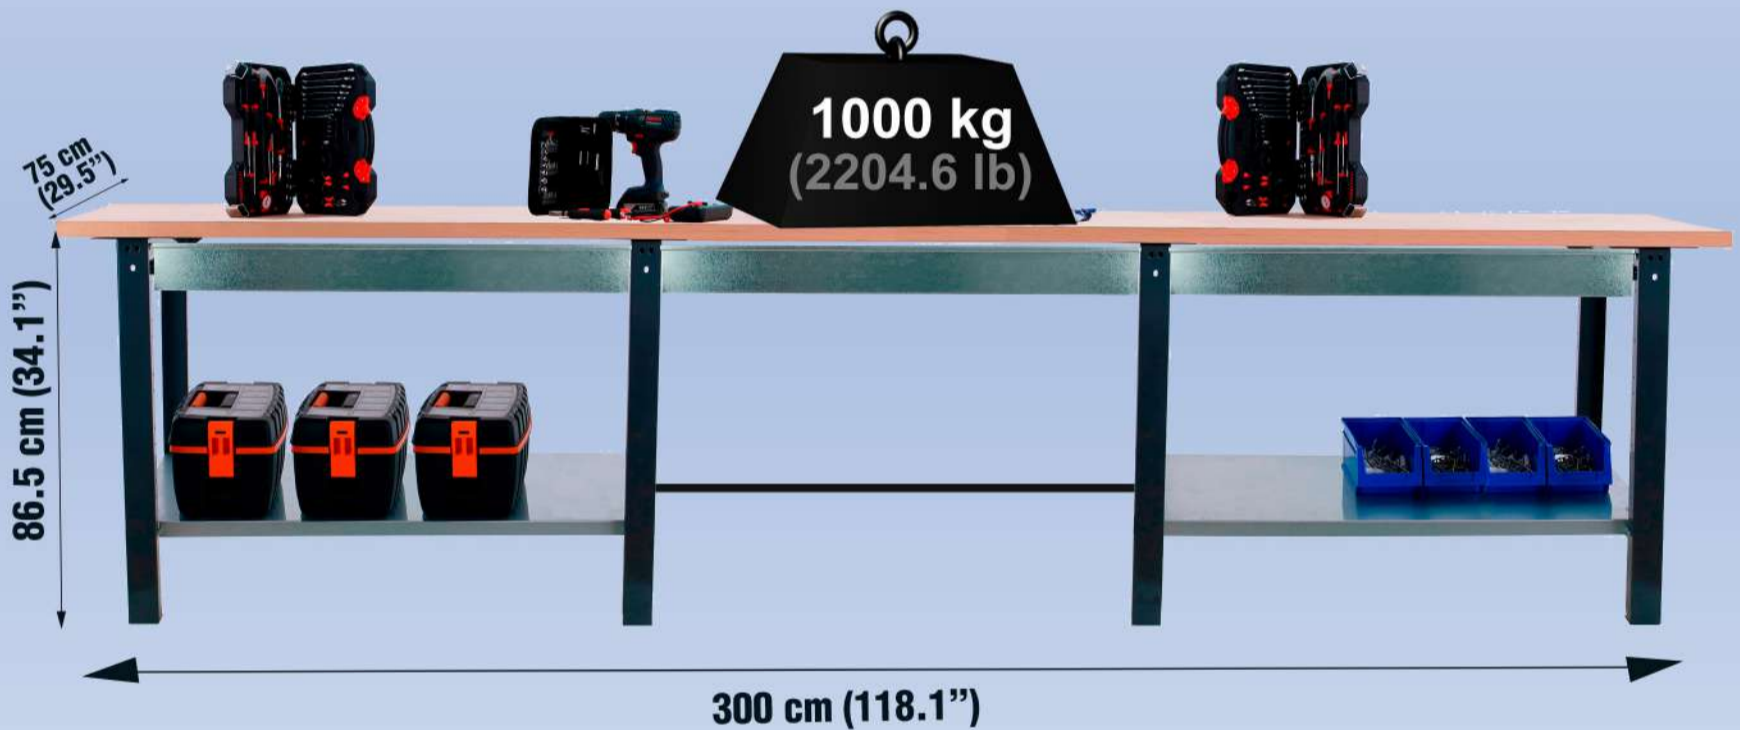

SIMONWORK BT6 PRO BOX TRIPLE

Laminate

86.5 x 300 x 75 cm
34" x 118.1" x 29.5"

5 Años Garantía
Years Guarantee
Jahre Garantie
Ans Garantie
Anos de Garantia
SIMONRACK

Simon Rack
SINCE 1964 - MANUFACTURER

ESTANTERIAS SIMON S.L. B.50.556.463
PG. ALFAMEN C/ POLIGONO C. Nº3
ALFAMEN (ZARAGOZA)

ALTILOS Y PASILLOS ELEVADOS
PLATFORMS AND MEZZANINES
LAGERBUHNEN • PLATES-FORMES ET MEZZANINES

* Kg / lb por bandeja con carga uniformemente repartida
Kg / lb per shelf / uniformly distributed load
Kg / lb pro fach bei gleichmäßig verteilter last
Kg / lb per plateau avec charge uniformément répartie