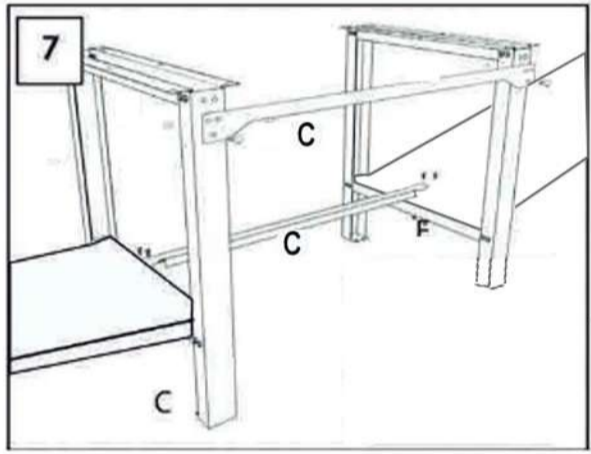

SIMONCLASSIC

SIMONCLICK

SIMONTALLER

SIMONAUTO

SIMONWORK

SIMONLOCKER

SIMONOFFICE

SIMONHOME

SIMONGARDEN

SIMONTITÁN

SIMONINOX

SIMONINDUSTRIAL

SIMONPALET

SIMONLEVER

ALTILOS Y PASILLOS ELEVADOS
PLATFORMS AND MEZZANINES
LAGERBUHNEN • PLATES-FORMES ET MEZZANINES

* Kg / lb por bandeja con carga uniformemente repartida
Kg / lb per shelf / uniformly distributed load
Kg / lb pro fach bei gleichmäßig verteilter last
Kg / lb per plateau avec charge uniformément répartie