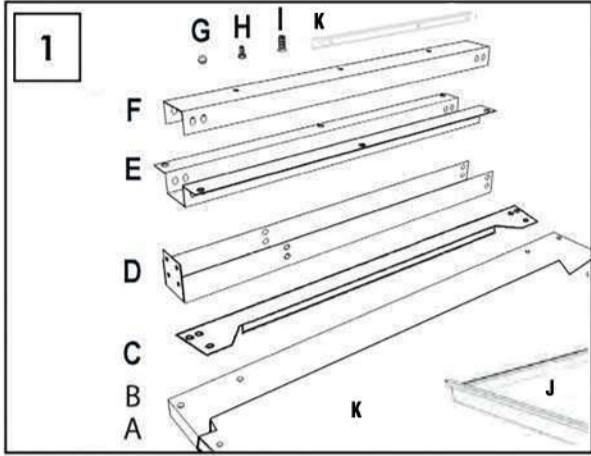

SIMONCLASSIC

SIMONCLICK

SIMONTALLER

SIMONAUTO

SIMONWORK

SIMONLOCKER

SIMONOFFICE

SIMONHOME

SIMONGARDEN

SIMONTITÁN

SIMONINOX

SIMONINDUSTRIAL

SIMONPALET

SIMONLEVER

ALTILOS Y PASILLOS ELEVADOS
PLATFORMS AND MEZZANINES
LAGERBUHNEN • PLATES-FORMES ET MEZZANINES

* Kg / lb por bandeja con carga uniformemente repartida
Kg / lb per shelf / uniformly distributed load
Kg / lb pro fach bei gleichmäßig verteilter last
Kg / lb per plateau avec charge uniformément répartie