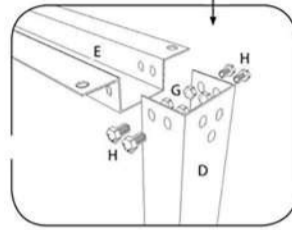

SIMONCLASSIC

SIMONCLICK

SIMONTALLER

SIMONAUTO

SIMONWORK

SIMONLOCKER

SIMONOFFICE

SIMONHOME

SIMONGARDEN

SIMONTITÁN

SIMONINOX

SIMONINDUSTRIAL

SIMONPALET

SIMONLEVER

ALTILOS Y PASILLOS ELEVADOS
PLATFORMS AND MEZZANINES
LAGERBUHNEN • PLATES-FORMES ET MEZZANINES

* Kg / lb por bandeja con carga uniformemente repartida
Kg / lb per shelf / uniformly distributed load
Kg / lb pro fach bei gleichmäßig verteilter last
Kg / lb per plateau avec charge uniformément répartie