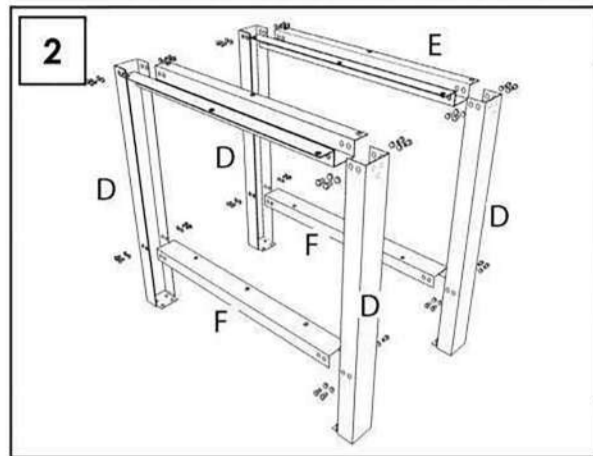

SIMONCLASSIC

SIMONCLICK

SIMONTALLER

SIMONAUTO

SIMONWORK

SIMONLOCKER

SIMONOFFICE

SIMONHOME

SIMONGARDEN

SIMONTITÁN

SIMONINOX

SIMONINDUSTRIAL

SIMONPALET

SIMONLEVER

ALTILOS Y PASILLOS ELEVADOS
PLATFORMS AND MEZZANINES
LAGERBUHNEN • PLATES-FORMES ET MEZZANINES

* Kg / lb por bandeja con carga uniformemente repartida
Kg / lb per shelf / uniformly distributed load
Kg / lb pro fach bei gleichmäßig verteilter last
Kg / lb per plateau avec charge uniformément répartie