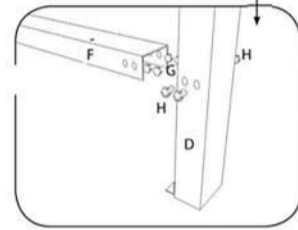

SIMONCLASSIC

SIMONCLICK

SIMONTALLER

SIMONAUTO

SIMONWORK

SIMONLOCKER

SIMONOFFICE

SIMONHOME

SIMONGARDEN

SIMONTITÁN

SIMONINOX

SIMONINDUSTRIAL

SIMONPALET

SIMONLEVER

ALTILOS Y PASILLOS ELEVADOS
PLATFORMS AND MEZZANINES
LAGERBUHNEN • PLATES-FORMES ET MEZZANINES

* Kg / lb por bandeja con carga uniformemente repartida
Kg / lb per shelf / uniformly distributed load
Kg / lb pro fach bei gleichmäßig verteilter last
Kg / lb per plateau avec charge uniformément répartie