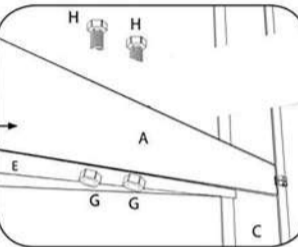

SIMONCLASSIC

SIMONCLICK

SIMONTALLER

SIMONAUTO

SIMONWORK

SIMONLOCKER

SIMONOFFICE

SIMONHOME

SIMONGARDEN

SIMONTITÁN

SIMONINOX

SIMONINDUSTRIAL

SIMONPALET

SIMONLEVER

ALTILOS Y PASILLOS ELEVADOS
PLATFORMS AND MEZZANINES
LAGERBUHNEN • PLATES-FORMES ET MEZZANINES

* Kg / lb por bandeja con carga uniformemente repartida
Kg / lb per shelf / uniformly distributed load
Kg / lb pro fach bei gleichmäßig verteilter last
Kg / lb per plateau avec charge uniformément répartie