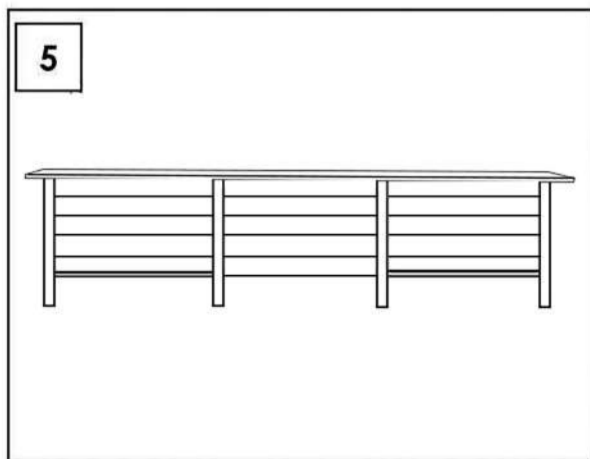

SIMONCLASSIC

SIMONCLICK

SIMONTALLER

SIMONAUTO

SIMONWORK

SIMONLOCKER

SIMONOFFICE

SIMONHOME

SIMONGARDEN

SIMONTITÁN

SIMONINOX

SIMONINDUSTRIAL

SIMONPALET

SIMONLEVER

ALTILOS Y PASILLOS ELEVADOS
PLATFORMS AND MEZZANINES
LAGERBUHNEN • PLATES-FORMES ET MEZZANINES

* Kg / lb por bandeja con carga uniformemente repartida
Kg / lb per shelf / uniformly distributed load
Kg / lb pro fach bei gleichmäßig verteilter last
Kg / lb per plateau avec charge uniformément répartie