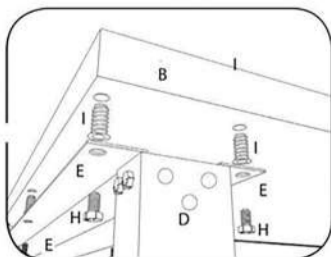

SIMONCLASSIC

SIMONCLICK

SIMONTALLER

SIMONAUTO

SIMONWORK

SIMONLOCKER

SIMONOFFICE

SIMONHOME

SIMONGARDEN

SIMONTITÁN

SIMONINOX

SIMONINDUSTRIAL

SIMONPALET

SIMONLEVER

ALTILOS Y PASILLOS ELEVADOS
PLATFORMS AND MEZZANINES
LAGERBUHNEN • PLATES-FORMES ET MEZZANINES

* Kg / lb por bandeja con carga uniformemente repartida
Kg / lb per shelf / uniformly distributed load
Kg / lb pro fach bei gleichmäßig verteilter last
Kg / lb per plateau avec charge uniformément répartie