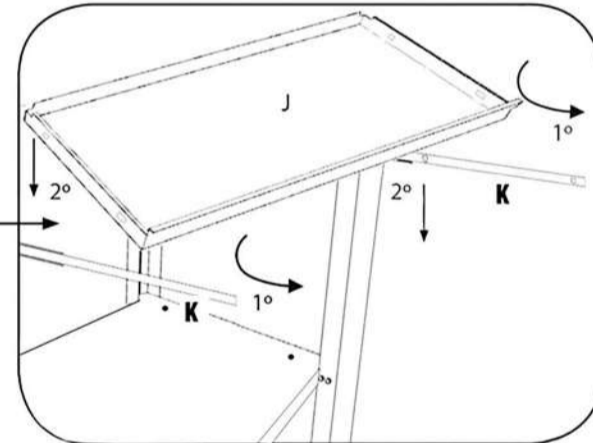

SIMONCLASSIC

SIMONCLICK

SIMONTALLER

SIMONAUTO

SIMONWORK

SIMONLOCKER

SIMONOFFICE

SIMONHOME

SIMONGARDEN

SIMONTITÁN

SIMONINOX

SIMONINDUSTRIAL

SIMONPALET

SIMONLEVER

ALTILOS Y PASILLOS ELEVADOS
PLATFORMS AND MEZZANINES
LAGERBUHNEN • PLATES-FORMES ET MEZZANINES

* Kg / lb por bandeja con carga uniformemente repartida
Kg / lb per shelf / uniformly distributed load
Kg / lb pro fach bei gleichmäßig verteilter last
Kg / lb per plateau avec charge uniformément répartie