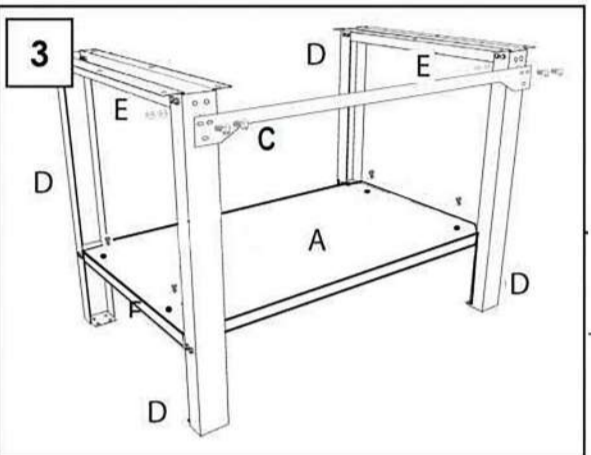

SIMONCLASSIC

SIMONCLICK

SIMONTALLER

SIMONAUTO

SIMONWORK

SIMONLOCKER

SIMONOFFICE

SIMONHOME

SIMONGARDEN

SIMONTITÁN

SIMONINOX

SIMONINDUSTRIAL

SIMONPALET

SIMONLEVER

ALTILOS Y PASILLOS ELEVADOS
PLATFORMS AND MEZZANINES
LAGERBUHNEN • PLATES-FORMES ET MEZZANINES

* Kg / lb por bandeja con carga uniformemente repartida
Kg / lb per shelf / uniformly distributed load
Kg / lb pro fach bei gleichmäßig verteilter last
Kg / lb per plateau avec charge uniformément répartie