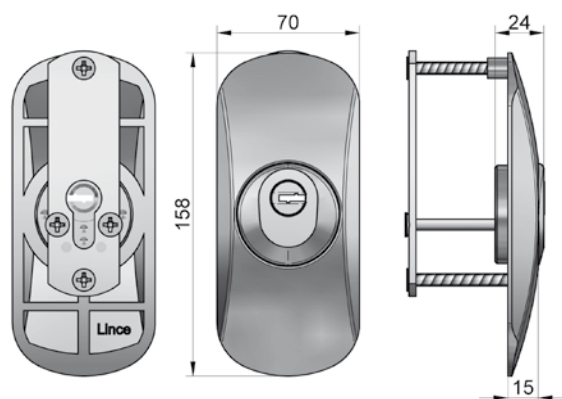

► High protection shield

· High security guard specially designed to protect the europrofile cylinder and the door lock against burglary.

► Bouclier haute protection

· Protection haute sécurité spécialement conçue pour protéger le cylindre profilé et la serrure de la porte contre les efractions.

ref.: 10100

ref.: 10103

REF.	Acabado Finish Finition	Peso Weigh Poids
10100P	●	1,185
10102	●	1,185
10100	■	1,016
10103	■	1,016

► Escudo alta protección

· Protector de alta seguridad especialmente concebido para proteger el cilindro europerfil frente a las efracciones.