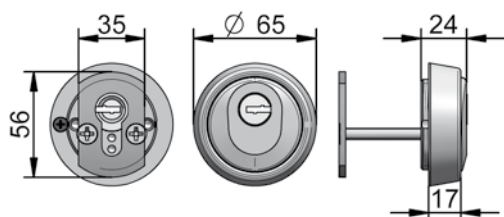

Escudos protectores · Protection shields · Protection boucliers

► Escudo alta protección

· Protector de alta seguridad especialmente concebido para proteger el cilindro europerfil y la cerradura de la puerta frente a las efracciones.

► High protection shield

· High security guard specially designed to protect the europrofile cylinder and the door lock against burglary.

► Bouclier haute protection

· Protection haute sécurité spécialement conçue pour protéger le cylindre profilé et la serrure de la porte contre les efractions.

REF.	Acabado Finish Finition	Peso Weigh Poids
10100P	●	1,185
10102	●	1,185
10100	■	1,016
10103	■	1,016

► Escudo alta protección

· Protector de alta seguridad especialmente concebido para proteger el cilindro europerfil frente a las efracciones.

► High protection shield

· High security guard specially designed to protect the europrofile cylinder against burglary.

► Bouclier haute protection

· Protection haute sécurité spécialement conçue pour protéger le cylindre profilé contre les efractions.

REF.	Acabado Finish Finition
10200P	●
10200	■
10202	●
10203	■